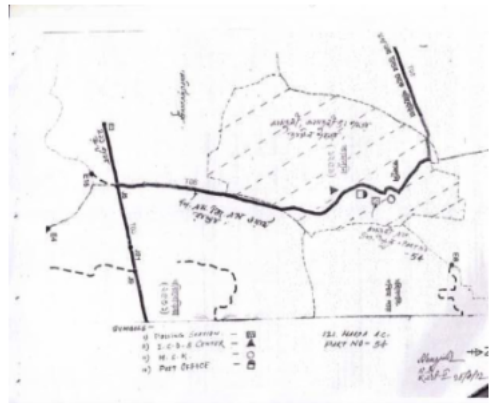

নির্বাচক নিবন্ধন আধিকারিকের স্বাক্ষর

Nazri Naksha

Google Map View

Polling Station Building Front View

Polling Station Front View

Cad View

Key MAP View

1 নাম : বিজলী ঘোষ স্বামীর নাম: পান্নালাল ঘোষ বাড়ির নং : n0012 বয়স : 41 লিঙ্গ : মহিলা	GGC4302592 ফটো উপলব্ধ	2 নাম : পান্নালাল ঘোষ পিতার নাম: বাসুদেব ঘোষ বাড়ির নং : n0012 বয়স : 51 লিঙ্গ : পুরুষ	WB/20/091/096227 ফটো উপলব্ধ	3 নাম : কৃষ্ণা ঘোষ স্বামীর নাম: প্রবীর ঘোষ বাড়ির নং : n0012 বয়স : 41 লিঙ্গ : মহিলা	RXT0842922 ফটো উপলব্ধ
4 নাম : বুবাই নস্কর পিতার নাম: তারাপদ নস্কর বাড়ির নং : n0111 বয়স : 27 লিঙ্গ : পুরুষ	RXT1683648 ফটো উপলব্ধ	5 নাম : প্রিয়া নস্কর কর্মকার স্বামীর নাম: অর্জুন নস্কর বাড়ির নং : n0111 বয়স : 32 লিঙ্গ : মহিলা	XVM1369099 ফটো উপলব্ধ	6 নাম : প্রিয়াক্ষা মণ্ডল স্বামীর নাম: অভিজিৎ মণ্ডল বাড়ির নং : এন০১৪৪ বয়স : 30 লিঙ্গ : মহিলা	RXT1854314 ফটো উপলব্ধ
7 নাম : মমতা মণ্ডল স্বামীর নাম: কল্যান মণ্ডল বাড়ির নং : এন০১৪২ বয়স : 30 লিঙ্গ : মহিলা	RXT1877844 ফটো উপলব্ধ	8 নাম : বিশুজিৎ কয়াল পিতার নাম: প্রবীর কয়াল বাড়ির নং : বয়স : 25 লিঙ্গ : পুরুষ	RXT1877885 ফটো উপলব্ধ	9 নাম : স্বরাজ মণ্ডল পিতার নাম: সুবোধ মণ্ডল বাড়ির নং : এন০১০৫ বয়স : 25 লিঙ্গ : পুরুষ	RXT1877901 ফটো উপলব্ধ
10 নাম : মেঘা নস্কর স্বামীর নাম: বীরুপদ নস্কর বাড়ির নং : N0111 বয়স : 30 লিঙ্গ : মহিলা	RXT2132330 ফটো উপলব্ধ	11 নাম : তনিমা মন্ডল স্বামীর নাম: অমৃত মন্ডল বাড়ির নং : কামদুনি বয়স : 24 লিঙ্গ : মহিলা	RXT2426864 ফটো উপলব্ধ	12 নাম : শুভঙ্কর কয়াল পিতার নাম: প্রবীর কয়াল বাড়ির নং : কামদুনি বয়স : 21 লিঙ্গ : পুরুষ	RXT2433084 ফটো উপলব্ধ
13 নাম : প্রবীর ঘোষ পিতার নাম: বাসুদেব ঘোষ বাড়ির নং : n0012 বয়স : 56 লিঙ্গ : পুরুষ	RXT2439347 ফটো উপলব্ধ	14 নাম : মিলি ঘোষ স্বামীর নাম: সমীর কুমার ঘোষ বাড়ির নং : n0012 বয়স : 28 লিঙ্গ : মহিলা	RXT1575968 ফটো উপলব্ধ	15 নাম : সমীর কুমার ঘোষ পিতার নাম: বাসুদেব ঘোষ বাড়ির নং : n0012 বয়স : 46 লিঙ্গ : পুরুষ	GGC2309961 ফটো উপলব্ধ
16 নাম : মীরাবানি মণ্ডল স্বামীর নাম: হরিদাস মণ্ডল বাড়ির নং : বয়স : 31 লিঙ্গ : মহিলা	RXT1876762 ফটো উপলব্ধ	17 নাম : অশোক কয়াল মায়ের নাম: অষ্টবালা কয়াল বাড়ির নং : এন০০৬২ বয়স : 39 লিঙ্গ : পুরুষ	RXT1857622 ফটো উপলব্ধ	18 নাম : শান্ত ঘোষ পিতার নাম: বাটুল ঘোষ বাড়ির নং : n0006 বয়স : 34 লিঙ্গ : পুরুষ	RXT1107317 ফটো উপলব্ধ
19 নাম : শান্ত ঘোষ মায়ের নাম: বাটুল ঘোষ বাড়ির নং : n0006 বয়স : 30 লিঙ্গ : পুরুষ	RXT1352467 ফটো উপলব্ধ	20 নাম : রানু ঘোষ স্বামীর নাম: বাটুল ঘোষ বাড়ির নং : n0006 বয়স : 51 লিঙ্গ : মহিলা	WB/20/091/096488 ফটো উপলব্ধ	21 নাম : অভিজিৎ ঘোষ পিতার নাম: অষ্টপদ ঘোষ বাড়ির নং : n0006 বয়স : 32 লিঙ্গ : পুরুষ	RXT1107218 ফটো উপলব্ধ
22 নাম : অনিমা ঘোষ স্বামীর নাম: অষ্টপদ ঘোষ বাড়ির নং : n0006 বয়স : 53 লিঙ্গ : মহিলা	WB/20/091/096482 ফটো উপলব্ধ	23 নাম : সম্পা নস্কর স্বামীর নাম: রবিশঙ্কর মন্ডল বাড়ির নং : N0102 বয়স : 25 লিঙ্গ : মহিলা	RXT2300424 ফটো উপলব্ধ	24 নাম : সোমনাথ কয়াল পিতার নাম: নব কুমার কয়াল বাড়ির নং : এন0080 বয়স : 22 লিঙ্গ : পুরুষ	RXT2300432 ফটো উপলব্ধ
25 নাম : প্রিয়া কয়াল পিতার নাম: ডাকেশ্বর কয়াল বাড়ির নং : এন0067 বয়স : 23 লিঙ্গ : পুরুষ	RXT2300408 ফটো উপলব্ধ	26 নাম : সৌমেন কয়াল পিতার নাম: রজনী কয়াল বাড়ির নং : এন ০০৫৬ বয়স : 23 লিঙ্গ : পুরুষ	RXT2288116 ফটো উপলব্ধ	27 নাম : অমিত কয়াল পিতার নাম: দীনেশ কয়াল বাড়ির নং : এন০০৫৮ বয়স : 22 লিঙ্গ : পুরুষ	RXT2300325 ফটো উপলব্ধ
28 নাম : সোমা কয়াল পিতার নাম: নবকুমার কয়াল বাড়ির নং : এন0080 বয়স : 25 লিঙ্গ : মহিলা	RXT2361608 ফটো উপলব্ধ	29 নাম : কুন্তল কয়াল পিতার নাম: সহাদেব কয়াল বাড়ির নং : এন০০৭৪ বয়স : 22 লিঙ্গ : পুরুষ	RXT2362663 ফটো উপলব্ধ	30 নাম : বর্ণালী কয়াল পিতার নাম: বাসুদেব কয়াল বাড়ির নং : এন০০৭৪ বয়স : 22 লিঙ্গ : মহিলা	RXT2356418 ফটো উপলব্ধ