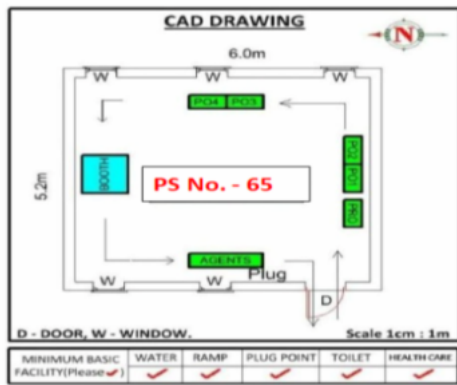

নির্বাচক নিবন্ধন আধিকারিকের স্বাক্ষর

Nazri Naksha

Google Map View

Polling Station Building Front View

Polling Station Front View

Cad View

Key MAP View

1 নাম : অনুরা বিবি স্বামীর নাম: হান্নান আলী বাড়ির নং : n0122 বয়স : 61 লিঙ্গ : মহিলা	GGC2230696 ফটো উপলব্ধ	2 নাম : আবু হোসেন পিতার নাম: এস্তাজ আলি বাড়ির নং : n0122 বয়স : 59 লিঙ্গ : পুরুষ	WB/20/091/081184 ফটো উপলব্ধ	3 নাম : আমিনা বিবি স্বামীর নাম: আবু হোসেন বাড়ির নং : n0122 বয়স : 49 লিঙ্গ : মহিলা	GGC3959285 ফটো উপলব্ধ
4 নাম : রাহাদ আলি পিতার নাম: সাবোদ আলি বাড়ির নং : n0122 বয়স : 47 লিঙ্গ : পুরুষ	GGC2230878 ফটো উপলব্ধ	5 নাম : সাজাহান আলি পিতার নাম: সাবোদ আলি বাড়ির নং : n0122 বয়স : 43 লিঙ্গ : পুরুষ	GGC3326469 ফটো উপলব্ধ	6 নাম : সাকিনা বিবি স্বামীর নাম: সাবির আলি বাড়ির নং : n0122 বয়স : 37 লিঙ্গ : মহিলা	RXT1004886 ফটো উপলব্ধ
7 নাম : মিজানুর আলি পিতার নাম: সাবোদ আলি বাড়ির নং : n0122 বয়স : 34 লিঙ্গ : পুরুষ	RXT1109529 ফটো উপলব্ধ	8 নাম : আব্দুল রহমান পিতার নাম: আব্দুল রহিম বাড়ির নং : এন0127 বয়স : 57 লিঙ্গ : পুরুষ	RXT2531689 ফটো উপলব্ধ	9 নাম : মহঃ জারমান আলি পিতার নাম: আব্দুল রহমান বাড়ির নং : 127 বয়স : 30 লিঙ্গ : পুরুষ	RXT1356070 ফটো উপলব্ধ
10 নাম : সেখ জামালউদ্দিন পিতার নাম: আব্দুল রেজ্জাক বাড়ির নং : n0128 বয়স : 61 লিঙ্গ : পুরুষ	GGC2639599 ফটো উপলব্ধ	11 নাম : রেহেনারা বিবি স্বামীর নাম: জামালউদ্দিন বাড়ির নং : n0128 বয়স : 53 লিঙ্গ : মহিলা	WB/20/091/081020 ফটো উপলব্ধ	12 নাম : সাহানারা বিবি স্বামীর নাম: মহব্বত হোসেন আলি মোল্লা বাড়ির নং : n0128 বয়স : 39 লিঙ্গ : মহিলা	RXT1004928 ফটো উপলব্ধ
13 নাম : নয়ন উদ্দিন পিতার নাম: সেখ জামাল উদ্দিন বাড়ির নং : n0128 বয়স : 29 লিঙ্গ : পুরুষ	RXT1488766 ফটো উপলব্ধ	14 নাম : আকলিমা বিবি স্বামীর নাম: আব্দুল হামিদ বাড়ির নং : n0129 বয়স : 81 লিঙ্গ : মহিলা	WB/20/091/081029 ফটো উপলব্ধ	15 নাম : রুহিনা বিবি স্বামীর নাম: সেখ সাহিনুর রহমান বাড়ির নং : n0129 বয়স : 36 লিঙ্গ : মহিলা	RXT1231232 ফটো উপলব্ধ
16 নাম : আসুরা বিবি স্বামীর নাম: এজাজুল মোল্লা বাড়ির নং : এন0129 বয়স : 44 লিঙ্গ : মহিলা	RXT1004936 ফটো উপলব্ধ	17 নাম : আমির হোসেন পিতার নাম: এজাজুল মোল্লা বাড়ির নং : n0129 বয়স : 32 লিঙ্গ : পুরুষ	RXT1230945 ফটো উপলব্ধ	18 নাম : মোঃ আহাম্মদ আলি মোল্লা পিতার নাম: এজাজুল আলি মোল্লা বাড়ির নং : n0129 বয়স : 51 লিঙ্গ : পুরুষ	RXT1109511 ফটো উপলব্ধ
19 নাম : আফরুজা বিবি স্বামীর নাম: মোঃ আহাম্মদ আলি মোল্লা বাড়ির নং : n0129 বয়স : 50 লিঙ্গ : মহিলা	WB/20/091/081143 ফটো উপলব্ধ	20 নাম : শেখ মিলানুর রহমান মায়ের নাম: আকলিমা বাড়ির নং : n0129 বয়স : 44 লিঙ্গ : পুরুষ	GGC2639367 ফটো উপলব্ধ	21 নাম : সেখ নাজিনুর রহমান পিতার নাম: আব্দুল হামিদ বাড়ির নং : n0129 বয়স : 40 লিঙ্গ : পুরুষ	GGC4300190 ফটো উপলব্ধ
22 নাম : সেখ সফিউদ্দিন পিতার নাম: সেখ মফিজউদ্দিন বাড়ির নং : n0130 বয়স : 67 লিঙ্গ : পুরুষ	GGC0222760 ফটো উপলব্ধ	23 নাম : নুরুন নাহার বিবি স্বামীর নাম: সেখ সফিউদ্দিন বাড়ির নং : n0130 বয়স : 61 লিঙ্গ : মহিলা	GGC0222778 ফটো উপলব্ধ	24 নাম : মুসলিমা খাতুন পিতার নাম: কুরবান আলি বাড়ির নং : n0130 বয়স : 43 লিঙ্গ : মহিলা	GGC4460283 ফটো উপলব্ধ
25 নাম : মাজিদা বিবি স্বামীর নাম: সাহেব আলী বাড়ির নং : n0113 বয়স : 53 লিঙ্গ : মহিলা	GGC0222158 ফটো উপলব্ধ	26 নাম : রফিক আলি পিতার নাম: সবোদ আলি বাড়ির নং : n0113 বয়স : 48 লিঙ্গ : পুরুষ	GGC2310001 ফটো উপলব্ধ	27 নাম : সায়েরা বিবি স্বামীর নাম: রফিক বাড়ির নং : n0113 বয়স : 44 লিঙ্গ : মহিলা	GGC3326386 ফটো উপলব্ধ
28 নাম : সাবদিন মোল্লা পিতার নাম: সুজাউদ্দিন মোল্লা বাড়ির নং : n0023 বয়স : 42 লিঙ্গ : পুরুষ	RXT0235267 ফটো উপলব্ধ	29 নাম : আসমা বিবি স্বামীর নাম: রহিমুদ্দিন মোল্লা বাড়ির নং : n0023 বয়স : 41 লিঙ্গ : মহিলা	RXT1005487 ফটো উপলব্ধ	30 নাম : রহিমুদ্দিন মোল্লা পিতার নাম: সুজাউদ্দিন মোল্লা বাড়ির নং : n0023 বয়স : 39 লিঙ্গ : পুরুষ	RXT1005495 ফটো উপলব্ধ