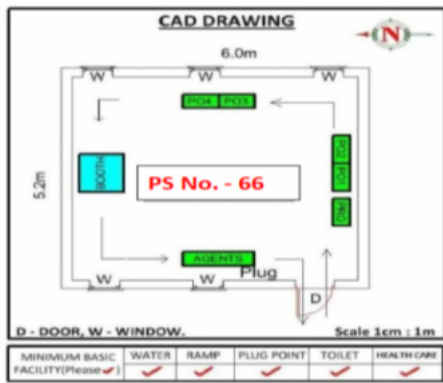

নির্বাচক নিবন্ধন আধিকারিকের স্বাক্ষর

Nazri Naksha

Google Map View

Polling Station Building Front View

Polling Station Front View

Cad View

Key MAP View

1 নাম : রউপান বিবি স্বামীর নাম: নেপুর আলি বাড়ির নং : n0060 বয়স : 59 লিঙ্গ : মহিলা	RXT1905454 ফটো উপলব্ধ	2 নাম : জলিচা বিবি স্বামীর নাম: ইছাহক মোল্লা বাড়ির নং : n0068 বয়স : 49 লিঙ্গ : মহিলা	WB/20/091/087111 ফটো উপলব্ধ	3 নাম : মাসুরা বিবি স্বামীর নাম: সফিকুল মোল্লা বাড়ির নং : n0241 বয়স : 30 লিঙ্গ : মহিলা	TDM1754993 ফটো উপলব্ধ
4 নাম : ফিরোজা বিবি স্বামীর নাম: জয়নাল আবেদিন সা বাড়ির নং : n0232 বয়স : 42 লিঙ্গ : মহিলা	RXT1685411 ফটো উপলব্ধ	5 নাম : সাহিল হোসেন পিতার নাম: মহিউদ্দিন মোল্লা বাড়ির নং : n0231 বয়স : 28 লিঙ্গ : পুরুষ	RXT1685403 ফটো উপলব্ধ	6 নাম : রিনা বিবি স্বামীর নাম: সরিফুল সা বাড়ির নং : N0123 বয়স : 31 লিঙ্গ : মহিলা	RXT1685395 ফটো উপলব্ধ
7 নাম : তানজুরা বিবি স্বামীর নাম: আমির আলি শা বাড়ির নং : n0227 বয়স : 27 লিঙ্গ : মহিলা	RXT1685361 ফটো উপলব্ধ	8 নাম : ফিরুজা বিবি স্বামীর নাম: সাবির আলি মোল্লা বাড়ির নং : n0225 বয়স : 33 লিঙ্গ : মহিলা	RXT1685346 ফটো উপলব্ধ	9 নাম : মনিরা বিবি স্বামীর নাম: মনিরুল মোল্লা বাড়ির নং : n0049 বয়স : 32 লিঙ্গ : মহিলা	RXT1578509 ফটো উপলব্ধ
10 নাম : ইজাজুল আলম সা মায়ের নাম: নুরজাহান বিবি বাড়ির নং : n0087 বয়স : 29 লিঙ্গ : পুরুষ	RXT1578616 ফটো উপলব্ধ	11 নাম : আজগার আলি শা পিতার নাম: জোহর আলি শা বাড়ির নং : n0137 বয়স : 28 লিঙ্গ : পুরুষ	RXT1578525 ফটো উপলব্ধ	12 নাম : সাবেরা বিবি স্বামীর নাম: মহাসীন শা বাড়ির নং : n0113 বয়স : 58 লিঙ্গ : মহিলা	WB/20/091/087090 ফটো উপলব্ধ
13 নাম : দীপা বিবি স্বামীর নাম: সালাউদ্দিন শা বাড়ির নং : n0221 বয়স : 36 লিঙ্গ : মহিলা	RXT1356567 ফটো উপলব্ধ	14 নাম : সালাউদ্দিন শা পিতার নাম: মহাসিন শা বাড়ির নং : n0113 বয়স : 40 লিঙ্গ : পুরুষ	GGC4300893 ফটো উপলব্ধ	15 নাম : সারফুদ্দিন শা পিতার নাম: মহাসিন শা বাড়ির নং : n0113 বয়স : 33 লিঙ্গ : পুরুষ	RXT1109941 ফটো উপলব্ধ
16 নাম : মহাসিন শা পিতার নাম: হাজী রজব আলি শা বাড়ির নং : n0113 বয়স : 63 লিঙ্গ : পুরুষ	WB/20/091/087511 ফটো উপলব্ধ	17 নাম : শকেলা বিবি স্বামীর নাম: হাফিজ উদ্দিন শা বাড়ির নং : n0113 বয়স : 40 লিঙ্গ : মহিলা	RXT0846477 ফটো উপলব্ধ	18 নাম : হাসান রাজা পিতার নাম: নুর ইসলাম মোল্লা বাড়ির নং : n0075 বয়স : 29 লিঙ্গ : পুরুষ	RXT1489095 ফটো উপলব্ধ
19 নাম : মামনি বিবি স্বামীর নাম: জিন্নাত আলি শা বাড়ির নং : n0100 বয়স : 38 লিঙ্গ : মহিলা	RXT0846428 ফটো উপলব্ধ	20 নাম : জিন্নাত আলি শাহ পিতার নাম: মোহর আলি শাহ বাড়ির নং : n0100 বয়স : 42 লিঙ্গ : পুরুষ	GGC2645141 ফটো উপলব্ধ	21 নাম : জেলেফান বিবি স্বামীর নাম: মোহর আলি শা বাড়ির নং : n0100 বয়স : 69 লিঙ্গ : মহিলা	WB/20/091/087446 ফটো উপলব্ধ
22 নাম : রওসানারা বিবি স্বামীর নাম: আশাদুল মোল্লা বাড়ির নং : n0141 বয়স : 49 লিঙ্গ : মহিলা	WB/20/091/087183 ফটো উপলব্ধ	23 নাম : আশাদুল মোল্লা পিতার নাম: রোমজান মোল্লা বাড়ির নং : n0141 বয়স : 53 লিঙ্গ : পুরুষ	WB/20/091/087417 ফটো উপলব্ধ	24 নাম : মোঃ আবদুল মোল্লা পিতার নাম: রোমজান মোল্লা বাড়ির নং : n0141 বয়স : 55 লিঙ্গ : পুরুষ	RXT1906973 ফটো উপলব্ধ
25 নাম : আখের আলি পিতার নাম: জোহর আলি বাড়ির নং : n0137 বয়স : 42 লিঙ্গ : পুরুষ	GGC2644540 ফটো উপলব্ধ	26 নাম : জামির আলি শা পিতার নাম: জোহর আলি শা বাড়ির নং : n0137 বয়স : 42 লিঙ্গ : পুরুষ	GGC2645109 ফটো উপলব্ধ	27 নাম : আমির আলি শা পিতার নাম: জোহর আলি শা বাড়ির নং : n0137 বয়স : 36 লিঙ্গ : পুরুষ	RXT1109826 ফটো উপলব্ধ
28 নাম : হাচির আলি শা পিতার নাম: জোহর আলি শা বাড়ির নং : n0137 বয়স : 39 লিঙ্গ : পুরুষ	GGC3330362 ফটো উপলব্ধ	29 নাম : আলেকজান বিবি স্বামীর নাম: জোহর আলি শা বাড়ির নং : n0137 বয়স : 61 লিঙ্গ : মহিলা	RXT1908599 ফটো উপলব্ধ	30 নাম : জোহর আলি শা পিতার নাম: এনছান শা বাড়ির নং : n0137 বয়স : 69 লিঙ্গ : পুরুষ	WB/20/091/087293 ফটো উপলব্ধ