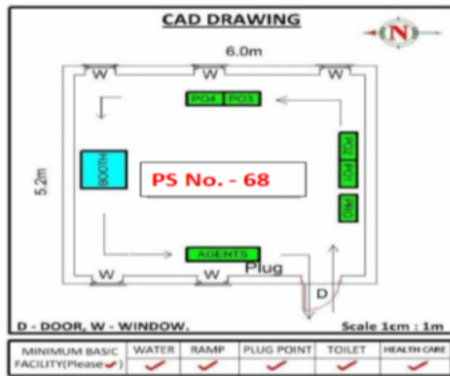

নির্বাচক নিবন্ধন আধিকারিকের স্বাক্ষর

Nazri Naksha

Google Map View

Polling Station Building Front View

Polling Station Front View

Cad View

Key MAP View

1 নাম : রাবিয়া বিবি স্বামীর নাম: মহিউদ্দিন মোল্লা বাড়ির নং : n0001 বয়স : 47 লিঙ্গ : মহিলা	GGC3332384 ফটো উপলব্ধ	2 নাম : রিয়াজুল বিশ্বাস পিতার নাম: মোতালেব বিশ্বাস বাড়ির নং : n0006 বয়স : 39 লিঙ্গ : পুরুষ	GGC3835634 ফটো উপলব্ধ	3 নাম : জাকির আলি বিশ্বাস পিতার নাম: আহেদ বক্স বাড়ির নং : n0084 বয়স : 42 লিঙ্গ : পুরুষ	GGC3333895 ফটো উপলব্ধ
4 নাম : আনোয়ার হোসেন পিতার নাম: ওয়েদবক্স বাড়ির নং : n0084 বয়স : 53 লিঙ্গ : পুরুষ	GGC3332426 ফটো উপলব্ধ	5 নাম : সাফিয়া বিবি স্বামীর নাম: ইউনুছ আলী বিশ্বাস বাড়ির নং : n0057 বয়স : 52 লিঙ্গ : মহিলা	GGC0248260 ফটো উপলব্ধ	6 নাম : মহঃ আশাদুল বিশ্বাস পিতার নাম: মোতালেব বিশ্বাস বাড়ির নং : n0006 বয়স : 41 লিঙ্গ : পুরুষ	GGC3332343 ফটো উপলব্ধ
7 নাম : মিনা বিবি স্বামীর নাম: রউপ আলী বাড়ির নং : n0018 বয়স : 35 লিঙ্গ : মহিলা	RXT1357193 ফটো উপলব্ধ	8 নাম : রেহানা বিবি স্বামীর নাম: মোঃ আরাফাত আলী মোল্লা বাড়ির নং : n0018 বয়স : 40 লিঙ্গ : মহিলা	GGC4462875 ফটো উপলব্ধ	9 নাম : মোঃ সাবির আলী মোল্লা পিতার নাম: মোঃ আয়নুল মোল্লা বাড়ির নং : n0018 বয়স : 37 লিঙ্গ : পুরুষ	RXT0766865 ফটো উপলব্ধ
10 নাম : মোঃ আরাফাত আলী মোল্লা পিতার নাম: মোঃ আয়নুল মোল্লা বাড়ির নং : n0018 বয়স : 41 লিঙ্গ : পুরুষ	GGC2647899 ফটো উপলব্ধ	11 নাম : আজমিরা বিবি স্বামীর নাম: নাজিবুল হোসেন বাড়ির নং : n0021 বয়স : 30 লিঙ্গ : মহিলা	RXT1686377 ফটো উপলব্ধ	12 নাম : সাহানারা খাতুন বিবি স্বামীর নাম: সহিদ আলি বাড়ির নং : n0039 বয়স : 28 লিঙ্গ : মহিলা	RXT1780360 ফটো উপলব্ধ
13 নাম : মোরসেলীম মোল্লা পিতার নাম: মহিউদ্দিন মোল্লা বাড়ির নং : n0011 বয়স : 27 লিঙ্গ : পুরুষ	RXT1776293 ফটো উপলব্ধ	14 নাম : নাজমুননাহার খাতুন স্বামীর নাম: নূর মহম্মদ মোল্লা বাড়ির নং : n0197 বয়স : 35 লিঙ্গ : মহিলা	RXT0970160 ফটো উপলব্ধ	15 নাম : এনাত আলি পিতার নাম: জিয়ারআলি বাড়ির নং : n0202 বয়স : 71 লিঙ্গ : পুরুষ	WB/20/091/066411 ফটো উপলব্ধ
16 নাম : সরিফান বিবি স্বামীর নাম: সুকুর আলি বিশ্বাস বাড়ির নং : 0053 বয়স : 48 লিঙ্গ : মহিলা	GGC2309359 ফটো উপলব্ধ	17 নাম : সামসুন নাহার বিবি স্বামীর নাম: আব্দুস সালাম মুন্সী বাড়ির নং : 0162 বয়স : 35 লিঙ্গ : মহিলা	RXT1007681 ফটো উপলব্ধ	18 নাম : তাসলিমা বিবি স্বামীর নাম: মোঃ সাবির আলী মোল্লা বাড়ির নং : n0018 বয়স : 32 লিঙ্গ : মহিলা	RXT1489632 ফটো উপলব্ধ
19 নাম : মোসকুরা বিবি স্বামীর নাম: জব্বার আলি বাড়ির নং : n0191 বয়স : 35 লিঙ্গ : মহিলা	RXT0768663 ফটো উপলব্ধ	20 নাম : আলমগীর মোল্লা পিতার নাম: জেনাব আলি বাড়ির নং : এন0033 বয়স : 38 লিঙ্গ : পুরুষ	RXT0246207 ফটো উপলব্ধ	21 নাম : আছিয়াবিবি স্বামীর নাম: আবেদালি বাড়ির নং : n0033 বয়স : 58 লিঙ্গ : মহিলা	WB/20/091/093098 ফটো উপলব্ধ
22 নাম : জুলফিকার আলি পিতার নাম: জনাব আলি বাড়ির নং : 033 বয়স : 31 লিঙ্গ : পুরুষ	RXT1357037 ফটো উপলব্ধ	23 নাম : আবেদ আলি মোল্লা পিতার নাম: ছামাদ আলি মোল্লা বাড়ির নং : n0033 বয়স : 65 লিঙ্গ : পুরুষ	RXT1905447 ফটো উপলব্ধ	24 নাম : মোস্তবার মোল্লা পিতার নাম: জাবেদ আলি বাড়ির নং : n0003 বয়স : 32 লিঙ্গ : পুরুষ	RXT1232164 ফটো উপলব্ধ
25 নাম : মহ মহিদুল বিশ্বাস পিতার নাম: মহ মোতালেব বিশ্বাস বাড়ির নং : n0003 বয়স : 38 লিঙ্গ : পুরুষ	RXT0244905 ফটো উপলব্ধ	26 নাম : মোঃ মুজিবুর মোল্লা পিতার নাম: জাবেদ আলি বাড়ির নং : বয়স : 42 লিঙ্গ : পুরুষ	GGC2648079 ফটো উপলব্ধ	27 নাম : মাফুজা বিবি স্বামীর নাম: আজিজুল মোল্লা বাড়ির নং : n0003 বয়স : 38 লিঙ্গ : মহিলা	RXT1357219 ফটো উপলব্ধ
28 নাম : আজিজুল মোল্লা পিতার নাম: জাবেদ আলি মোল্লা বাড়ির নং : n0003 বয়স : 46 লিঙ্গ : পুরুষ	GGC2309839 ফটো উপলব্ধ	29 নাম : সেখ মহাম্মদ সহিদ পিতার নাম: সেখ মহাম্মদ সুলতান বাড়ির নং : n0024 বয়স : 30 লিঙ্গ : পুরুষ	RXT1489335 ফটো উপলব্ধ	30 নাম : নূরজান বিবি স্বামীর নাম: সেখ মহঃ সুলতান বাড়ির নং : n0024 বয়স : 44 লিঙ্গ : মহিলা	GGC3332541 ফটো উপলব্ধ