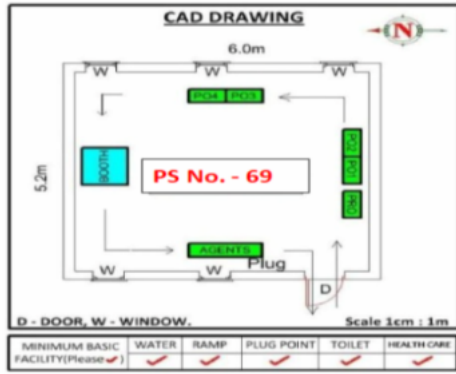

নির্বাচক নিবন্ধন আধিকারিকের স্বাক্ষর

Nazri Naksha

Google Map View

Polling Station Building Front View

Polling Station Front View

Cad View

Key MAP View

1 নাম : ছাবিনা বিবি স্বামীর নাম : সুফিকুল ইসলাম বাড়ির নং : n0169 বয়স : 38 লিঙ্গ : মহিলা	RXT1006964 ফটো উপলব্ধ	2 নাম : মিজানুর রহমান পিতার নাম : নূরনবী বাড়ির নং : n0175 বয়স : 36 লিঙ্গ : পুরুষ	RXT1007012 ফটো উপলব্ধ	3 নাম : অমৃত আলি পিতার নাম : আকবর বাড়ির নং : বয়স : 80 লিঙ্গ : পুরুষ	RXT1896752 ফটো উপলব্ধ
4 নাম : মফিজুল রহমান পিতার নাম : জাকির হোসেন বাড়ির নং : n0121 বয়স : 36 লিঙ্গ : পুরুষ	RXT1006790 ফটো উপলব্ধ	5 নাম : এশাজুল রহমান পিতার নাম : জাকির হোসেন বাড়ির নং : n0121 বয়স : 31 লিঙ্গ : পুরুষ	RXT1232628 ফটো উপলব্ধ	6 নাম : মমতাজ বিবি স্বামীর নাম : জাকির হোসেন বাড়ির নং : n0121 বয়স : 51 লিঙ্গ : মহিলা	WB/20/091/099241 ফটো উপলব্ধ
7 নাম : জকিরহোসেন পিতার নাম : ছববত হোসেন বাড়ির নং : n0121 বয়স : 54 লিঙ্গ : পুরুষ	WB/20/091/099203 ফটো উপলব্ধ	8 নাম : মজিদাবিবি স্বামীর নাম : জব্বার আলি বাড়ির নং : n0121 বয়স : 77 লিঙ্গ : মহিলা	GGC3963196 ফটো উপলব্ধ	9 নাম : খাদিজা বিবি স্বামীর নাম : মিয়াজ উদ্দিন মোল্লা বাড়ির নং : n0133 বয়স : 37 লিঙ্গ : মহিলা	GGC4463261 ফটো উপলব্ধ
10 নাম : রহিমা বিবি স্বামীর নাম : জামালউদ্দিন বাড়ির নং : n0133 বয়স : 56 লিঙ্গ : মহিলা	WB/20/091/099412 ফটো উপলব্ধ	11 নাম : জামালউদ্দিন মোল্লা পিতার নাম : দৌলত বাড়ির নং : n0133 বয়স : 66 লিঙ্গ : পুরুষ	WB/20/091/099273 ফটো উপলব্ধ	12 নাম : মনোয়ারা খাতুন মায়ের নাম : ময়না বিবি বাড়ির নং : n0133 বয়স : 38 লিঙ্গ : মহিলা	RXT1007913 ফটো উপলব্ধ
13 নাম : মসকুরা বিবি স্বামীর নাম : মুজিবর রহমান বাড়ির নং : n0132 বয়স : 43 লিঙ্গ : মহিলা	GGC3260734 ফটো উপলব্ধ	14 নাম : সাজ্জাত আলি বিশ্বাস পিতার নাম : পাঞ্জাব আলি বিশ্বাস বাড়ির নং : n0131 বয়স : 51 লিঙ্গ : পুরুষ	WB/20/091/099306 ফটো উপলব্ধ	15 নাম : জেছমীরাবিবি স্বামীর নাম : শাজাহান বাড়ির নং : n0131 বয়স : 51 লিঙ্গ : মহিলা	WB/20/091/099144 ফটো উপলব্ধ
16 নাম : জাভেদ জামান বিশ্বাস পিতার নাম : শাজাহান বিশ্বাস বাড়ির নং : n0131 বয়স : 31 লিঙ্গ : পুরুষ	RXT1232594 ফটো উপলব্ধ	17 নাম : মাসুরা বিবি স্বামীর নাম : আসরাফ আলি বাড়ির নং : n0130 বয়স : 40 লিঙ্গ : মহিলা	GGC4463253 ফটো উপলব্ধ	18 নাম : কেতাব আলি পিতার নাম : ইমাম আলি বাড়ির নং : KHARIBARIA PURBA PARA বয়স : 50 লিঙ্গ : পুরুষ	RXT1900695 ফটো উপলব্ধ
19 নাম : আসরাফ আলি পিতার নাম : ইমাম আলি বাড়ির নং : n0130 বয়স : 53 লিঙ্গ : পুরুষ	RXT1905942 ফটো উপলব্ধ	20 নাম : আসরাফ আহমেদ পিতার নাম : ইমাম আলি বাড়ির নং : n0130 বয়স : 36 লিঙ্গ : পুরুষ	RXT0848226 ফটো উপলব্ধ	21 নাম : মোঃ আসলাম আহমেদ পিতার নাম : ইমাম আলি বাড়ির নং : n0130 বয়স : 39 লিঙ্গ : পুরুষ	GGC3334018 ফটো উপলব্ধ
22 নাম : নূর ইসলাম পিতার নাম : ইমাম আলি বাড়ির নং : n0130 বয়স : 44 লিঙ্গ : পুরুষ	GGC3963261 ফটো উপলব্ধ	23 নাম : ইমাম আলি পিতার নাম : এরফান বাড়ির নং : n0130 বয়স : 76 লিঙ্গ : পুরুষ	RXT1898865 ফটো উপলব্ধ	24 নাম : মান্নান আলি পিতার নাম : মহাম্মদ আলি বাড়ির নং : n0128 বয়স : 38 লিঙ্গ : পুরুষ	RXT0249326 ফটো উপলব্ধ
25 নাম : রসিদা বিবি স্বামীর নাম : আব্বাসউদ্দিন বাড়ির নং : n0128 বয়স : 45 লিঙ্গ : মহিলা	GGC2310274 ফটো উপলব্ধ	26 নাম : আব্বাস উদ্দিন পিতার নাম : মহাম্মদ বাড়ির নং : n0128 বয়স : 49 লিঙ্গ : পুরুষ	WB/20/091/099427 ফটো উপলব্ধ	27 নাম : সহরজান বিবি স্বামীর নাম : মহাম্মদ বাড়ির নং : n0128 বয়স : 71 লিঙ্গ : মহিলা	WB/20/091/099286 ফটো উপলব্ধ
28 নাম : মহাম্মদ আলি পিতার নাম : ইছমান বাড়ির নং : n0128 বয়স : 76 লিঙ্গ : পুরুষ	WB/20/091/099459 ফটো উপলব্ধ	29 নাম : আসমা বিবি স্বামীর নাম : রফিকুল মোল্লা বাড়ির নং : n0127 বয়স : 32 লিঙ্গ : মহিলা	RXT1489830 ফটো উপলব্ধ	30 নাম : মিজানুর রহমান মায়ের নাম : মর্জিনা বিবি বাড়ির নং : n0127 বয়স : 40 লিঙ্গ : পুরুষ	GGC3334034 ফটো উপলব্ধ