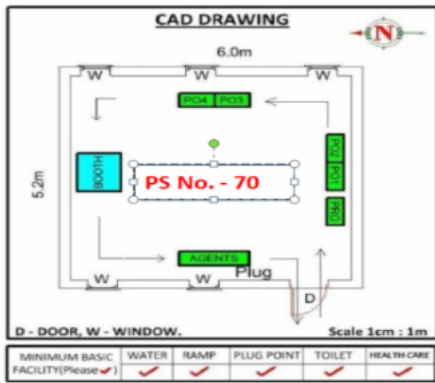

নির্বাচক নিবন্ধন আধিকারিকের স্বাক্ষর

Nazri Naksha

Google Map View

Polling Station Building Front View

Polling Station Front View

Cad View

Key MAP View

1 নাম : অসীম ঘোষ পিতার নাম: অনিল ঘোষ বাড়ির নং : n0005 বয়স : 57 লিঙ্গ : পুরুষ	RXT2432581 ফটো উপলব্ধ	2 নাম : সোনালী ঘোষ স্বামীর নাম: অসীম ঘোষ বাড়ির নং : n0005 বয়স : 42 লিঙ্গ : মহিলা	GGC2257483 ফটো উপলব্ধ	3 নাম : সুমনা ঘোষ পিতার নাম: আসীম ঘোষ বাড়ির নং : n0005 বয়স : 26 লিঙ্গ : মহিলা	RXT1753623 ফটো উপলব্ধ
4 নাম : মিতুন ঘোষ পিতার নাম: নিধিরাম ঘোষ বাড়ির নং : n0138 বয়স : 42 লিঙ্গ : পুরুষ	RXT1490093 ফটো উপলব্ধ	5 নাম : সুমন ঘোষ পিতার নাম: নবকুমার ঘোষ বাড়ির নং : n0136 বয়স : 29 লিঙ্গ : পুরুষ	RXT1490101 ফটো উপলব্ধ	6 নাম : হারান ঘোষ পিতার নাম: নিধিরাম ঘোষ বাড়ির নং : n0134 বয়স : 44 লিঙ্গ : পুরুষ	RXT1490085 ফটো উপলব্ধ
7 নাম : শঙ্করী গুপ্ত স্বামীর নাম: গৌতম গুপ্ত বাড়ির নং : n0012 বয়স : 50 লিঙ্গ : মহিলা	GGC3951795 ফটো উপলব্ধ	8 নাম : রুপালী ঘোষ পিতার নাম: কৃষ্ণপদ ঘোষ বাড়ির নং : n0145 বয়স : 41 লিঙ্গ : মহিলা	RXT1687011 ফটো উপলব্ধ	9 নাম : ইন্দ্রজিত ঘোষ পিতার নাম: প্রদীপ ঘোষ বাড়ির নং : n0144 বয়স : 27 লিঙ্গ : পুরুষ	RXT1687003 ফটো উপলব্ধ
10 নাম : বুবাই ঘোষ পিতার নাম: কৃষ্ণপদ ঘোষ বাড়ির নং : n0143 বয়স : 38 লিঙ্গ : পুরুষ	RXT1686997 ফটো উপলব্ধ	11 নাম : সোমা ঘোষ স্বামীর নাম: সুবীর ঘোষ বাড়ির নং : n0142 বয়স : 35 লিঙ্গ : মহিলা	YMM1088251 ফটো উপলব্ধ	12 নাম : প্রকাশ ঘোষ পিতার নাম: মহাদেব ঘোষ বাড়ির নং : n0039 বয়স : 36 লিঙ্গ : পুরুষ	GGC4452983 ফটো উপলব্ধ
13 নাম : লতিকা ঘোষ স্বামীর নাম: গোষ্ঠ ঘোষ বাড়ির নং : n0108 বয়স : 53 লিঙ্গ : মহিলা	WB/20/091/045167 ফটো উপলব্ধ	14 নাম : সোমা ঘোষ স্বামীর নাম: সৌমিত্র ঘোষ বাড়ির নং : n0089 বয়স : 31 লিঙ্গ : মহিলা	RXT1579861 ফটো উপলব্ধ	15 নাম : শিল্পা ঘোষ স্বামীর নাম: অরুণ ঘোষ বাড়ির নং : n0030 বয়স : 29 লিঙ্গ : মহিলা	RXT1579853 ফটো উপলব্ধ
16 নাম : সোনালী ঘোষ স্বামীর নাম: নবকুমার ঘোষ বাড়ির নং : n0030 বয়স : 28 লিঙ্গ : মহিলা	RXT1579846 ফটো উপলব্ধ	17 নাম : রিঙ্কু ঘোষ স্বামীর নাম: সুরজিৎ ঘোষ বাড়ির নং : n0004 বয়স : 32 লিঙ্গ : মহিলা	RXT1579838 ফটো উপলব্ধ	18 নাম : অমিতা ঘোষ পিতার নাম: প্রভাস ঘোষ বাড়ির নং : n0018 বয়স : 28 লিঙ্গ : মহিলা	RXT1579788 ফটো উপলব্ধ
19 নাম : লিজা গুপ্ত পিতার নাম: গৌতম গুপ্ত বাড়ির নং : n0012 বয়স : 28 লিঙ্গ : মহিলা	RXT1579762 ফটো উপলব্ধ	20 নাম : কেতকী ঘোষ পিতার নাম: দীপক ঘোষ বাড়ির নং : n0002 বয়স : 28 লিঙ্গ : মহিলা	RXT1579754 ফটো উপলব্ধ	21 নাম : বুবাই ঘোষ পিতার নাম: যুধাষ্ঠির ঘোষ বাড়ির নং : n0022 বয়স : 30 লিঙ্গ : পুরুষ	RXT1579747 ফটো উপলব্ধ
22 নাম : সুবীর ঘোষ পিতার নাম: নারায়ন চন্দ্র ঘোষ বাড়ির নং : n0001 বয়স : 45 লিঙ্গ : পুরুষ	RXT1554450 ফটো উপলব্ধ	23 নাম : দীপঙ্কর ঘোষ পিতার নাম: হারান চন্দ্র ঘোষ বাড়ির নং : n0049 বয়স : 42 লিঙ্গ : পুরুষ	GGC3257219 ফটো উপলব্ধ	24 নাম : শিখা রানী ঘোষ স্বামীর নাম: রাজকুমার ঘোষ বাড়ির নং : n0139 বয়স : 45 লিঙ্গ : মহিলা	GGC2624930 ফটো উপলব্ধ
25 নাম : মিনতী ঘোষ স্বামীর নাম: নগেন্দ্র নাথ ঘোষ বাড়ির নং : n0139 বয়স : 58 লিঙ্গ : মহিলা	WB/20/091/045173 ফটো উপলব্ধ	26 নাম : নগেন্দ্র নাথ ঘোষ পিতার নাম: মাখনলাল ঘোষ বাড়ির নং : n0139 বয়স : 69 লিঙ্গ : পুরুষ	WB/20/091/045300 ফটো উপলব্ধ	27 নাম : চিন্ময় ঘোষ পিতার নাম: জীবেন্দ্র নাথ ঘোষ বাড়ির নং : n0132 বয়স : 37 লিঙ্গ : পুরুষ	GGC4453445 ফটো উপলব্ধ
28 নাম : সুপর্ণা ঘোষ স্বামীর নাম: সনাতন ঘোষ বাড়ির নং : n0129 বয়স : 39 লিঙ্গ : মহিলা	GGC4453411 ফটো উপলব্ধ	29 নাম : সুপ্রিয়া ঘোষ স্বামীর নাম: বিজয় ঘোষ বাড়ির নং : n0127 বয়স : 33 লিঙ্গ : মহিলা	RXT1110873 ফটো উপলব্ধ	30 নাম : বিজয় ঘোষ পিতার নাম: শ্যামল ঘোষ বাড়ির নং : n0127 বয়স : 37 লিঙ্গ : পুরুষ	GGC4453387 ফটো উপলব্ধ