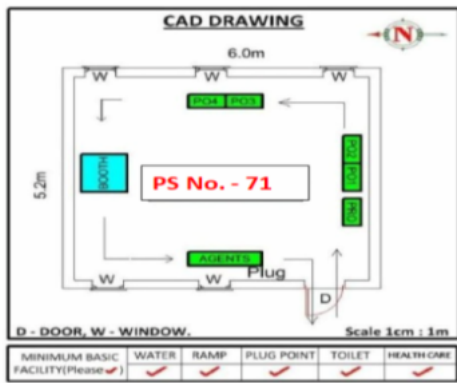

নির্বাচক নিবন্ধন আধিকারিকের স্বাক্ষর

Nazri Naksha

Google Map View

Polling Station Building Front View

Polling Station Front View

Cad View

Key MAP View

বিধানসভা নির্বাচনক্ষেত্রের নং, নাম : 121-হাড়েয়া  
ভাগ নং, নাম : 1-চৌমুহা পদ্মরাজ পাড়া, মাঠ পাড়া