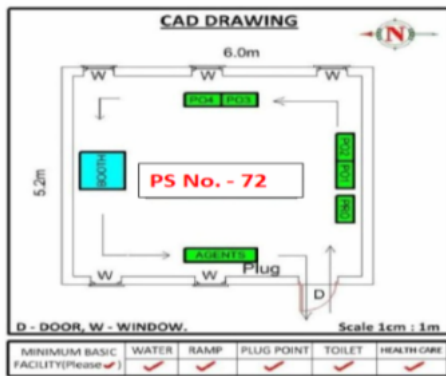

নির্বাচক নিবন্ধন আধিকারিকের স্বাক্ষর

Nazri Naksha

Google Map View

Polling Station Building Front View

Polling Station Front View

Cad View

Key MAP View

1 নাম : ছুপিয়া বিবি স্বামীর নাম: সহিদুল বাড়ির নং : n0041 বয়স : 53 লিঙ্গ : মহিলা ফটো উপলব্ধ WB/20/091/060771	2 নাম : মফিজুল আলি পিতার নাম: ফজলু আলি বাড়ির নং : n0041 বয়স : 50 লিঙ্গ : পুরুষ ফটো উপলব্ধ WB/20/091/060641	3 নাম : সাবিলা বিবি স্বামীর নাম: হাফিজুল ইসলাম বাড়ির নং : n0041 বয়স : 38 লিঙ্গ : মহিলা ফটো উপলব্ধ RXT0849257
4 নাম : নাসির উদ্দিন পিতার নাম: আপচার উদ্দিন বাড়ির নং : n0063 বয়স : 57 লিঙ্গ : পুরুষ ফটো উপলব্ধ WB/20/091/060255	5 নাম : সূজা উদ্দিন পিতার নাম: নাসির উদ্দিন বাড়ির নং : 063 বয়স : 30 লিঙ্গ : পুরুষ ফটো উপলব্ধ RXT1358100	6 নাম : সাহানারা খাতুন স্বামীর নাম: আলাউদ্দিন বাড়ির নং : n0063 বয়স : 71 লিঙ্গ : মহিলা ফটো উপলব্ধ RXT1916246
7 নাম : সেখ সাবির আহমেদ পিতার নাম: সেখ রফিক আহমেদ বাড়ির নং : নীল বয়স : 31 লিঙ্গ : পুরুষ ফটো উপলব্ধ RXT1233550	8 নাম : রাবেয়া বিবি স্বামীর নাম: রফিক আহমেদ বাড়ির নং : n0060 বয়স : 56 লিঙ্গ : মহিলা ফটো উপলব্ধ WB/20/091/060276	9 নাম : সাজেদাবিবি স্বামীর নাম: ফকিরআলি বাড়ির নং : n0060 বয়স : 79 লিঙ্গ : মহিলা ফটো উপলব্ধ WB/20/091/060287
10 নাম : রাবেয়া বিবি স্বামীর নাম: সেকেন্দার আলি বাড়ির নং : n0057 বয়স : 42 লিঙ্গ : মহিলা ফটো উপলব্ধ GGC3317989	11 নাম : রিজিয়া বিবি স্বামীর নাম: ছাদেক আলি বাড়ির নং : n0057 বয়স : 67 লিঙ্গ : মহিলা ফটো উপলব্ধ WB/20/091/060379	12 নাম : জাহানারা বিবি স্বামীর নাম: জিয়াউর রহমান বাড়ির নং : n0055 বয়স : 38 লিঙ্গ : মহিলা ফটো উপলব্ধ RXT0260687
13 নাম : রুকসোনা বিবি স্বামীর নাম: সফিকুল ইসলাম বাড়ির নং : 034 বয়স : 31 লিঙ্গ : মহিলা ফটো উপলব্ধ RXT1358241	14 নাম : সফিকুল ইসলাম পিতার নাম: আব্দুল হামিদ বাড়ির নং : n0034 বয়স : 41 লিঙ্গ : পুরুষ ফটো উপলব্ধ GGC3318383	15 নাম : মই উদ্দিন পিতার নাম: আসামাদ বাড়ির নং : n0034 বয়স : 45 লিঙ্গ : পুরুষ ফটো উপলব্ধ GGC3317625
16 নাম : রওশনারা বিবি স্বামীর নাম: আব্দুল হাকিম বাড়ির নং : n0034 বয়স : 51 লিঙ্গ : মহিলা ফটো উপলব্ধ GGC3318417	17 নাম : আবদুল হাকিম পিতার নাম: মোঃ বাদশা বাড়ির নং : n0034 বয়স : 69 লিঙ্গ : পুরুষ ফটো উপলব্ধ WB/20/091/060769	18 নাম : মঃগো রফিকুল ইসলাম পিতার নাম: আবদুল হামিদ বাড়ির নং : n0034 বয়স : 50 লিঙ্গ : পুরুষ ফটো উপলব্ধ RXT1199421
19 নাম : সালেয়া বিবি স্বামীর নাম: আবদুল হামিদ বাড়ির নং : n0034 বয়স : 69 লিঙ্গ : মহিলা ফটো উপলব্ধ WB/20/091/060072	20 নাম : আবদুল হামিদ পিতার নাম: মোঃ বাদশা বাড়ির নং : n0034 বয়স : 76 লিঙ্গ : পুরুষ ফটো উপলব্ধ WB/20/091/060557	21 নাম : বাপ্পা উদ্দিন পিতার নাম: কামাল উদ্দিন বাড়ির নং : 031 বয়স : 31 লিঙ্গ : পুরুষ ফটো উপলব্ধ RXT1358084
22 নাম : মামুদা বিবি স্বামীর নাম: সহিদুল হক বাড়ির নং : n0030 বয়স : 32 লিঙ্গ : মহিলা ফটো উপলব্ধ RXT1233824	23 নাম : তুহিনা পারভীন পিতার নাম: আব্দুল হাম্মান বাড়ির নং : 030 বয়স : 34 লিঙ্গ : মহিলা ফটো উপলব্ধ RXT1358233	24 নাম : রিজিয়া বিবি স্বামীর নাম: আব্দুল হাম্মান বাড়ির নং : n0030 বয়স : 55 লিঙ্গ : মহিলা ফটো উপলব্ধ RXT2471605
25 নাম : মো আবদুল হাম্মান পিতার নাম: মো ইয়াকুব আলি বাড়ির নং : n0030 বয়স : 65 লিঙ্গ : পুরুষ ফটো উপলব্ধ RXT2471613	26 নাম : মোম্নাফ আলি পিতার নাম: ইয়াকুব আলি বাড়ির নং : n0030 বয়স : 47 লিঙ্গ : পুরুষ ফটো উপলব্ধ RXT2531721	27 নাম : আমিরুল নাহার বিবি স্বামীর নাম: আব্দুল মান্নান বাড়ির নং : n0030 বয়স : 49 লিঙ্গ : মহিলা ফটো উপলব্ধ WB/20/091/060352
28 নাম : আব্দুল মান্নান পিতার নাম: ইয়াকুব আলি বাড়ির নং : n0030 বয়স : 52 লিঙ্গ : পুরুষ ফটো উপলব্ধ WB/20/091/060618	29 নাম : ছুপিয়া বিবি স্বামীর নাম: আলিম বক্স বাড়ির নং : n0048 বয়স : 69 লিঙ্গ : মহিলা ফটো উপলব্ধ WB/20/091/060617	30 নাম : সাইফুল্লা পিতার নাম: আলিম বক্স বাড়ির নং : n0048 বয়স : 48 লিঙ্গ : পুরুষ ফটো উপলব্ধ GGC3317682