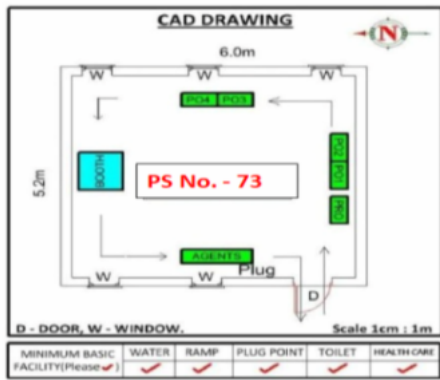

নির্বাচক নিবন্ধন আধিকারিকের স্বাক্ষর

Nazri Naksha

Google Map View

Polling Station Building Front View

Polling Station Front View

Cad View

Key MAP View

1	GGC0193284	নাম : মোঃ মেকাইল মোল্লা পিতার নাম: কোমরউদ্দিন মোল্লা বাড়ির নং : n0002 বয়স : 66 লিঙ্গ : পুরুষ	ফটো উপলব্ধ	2	WB/20/091/063024	নাম : ফতেমা বিবি স্বামীর নাম: হুকুম আলি বাড়ির নং : n0063 বয়স : 61 লিঙ্গ : মহিলা	ফটো উপলব্ধ	3	WB/20/091/063197	নাম : ছায়রা বিবি স্বামীর নাম: সেখ জামির আলি বাড়ির নং : n0044 বয়স : 53 লিঙ্গ : মহিলা	ফটো উপলব্ধ
4	WB/20/091/063251	নাম : খোদেজা বিবি অন্যান্য: পরাগ মণ্ডল বাড়ির নং : n0043 বয়স : 65 লিঙ্গ : মহিলা	ফটো উপলব্ধ	5	WB/20/091/063351	নাম : পরাগ মণ্ডল পিতার নাম: সাহাদালী বাড়ির নং : n0043 বয়স : 76 লিঙ্গ : পুরুষ	ফটো উপলব্ধ	6	RXT1234152	নাম : সোবেজান বিবি স্বামীর নাম: মোঃ সহিদ আলি বাড়ির নং : n0042 বয়স : 40 লিঙ্গ : মহিলা	ফটো উপলব্ধ
7	RXT1921527	নাম : রুপবান বিবি স্বামীর নাম: সহিদ আলি বাড়ির নং : n0042 বয়স : 53 লিঙ্গ : মহিলা	ফটো উপলব্ধ	8	RXT1358506	নাম : সেখ হাবিবুর রহমান পিতার নাম: সেখ মোকসেদ আলি বাড়ির নং : 041 বয়স : 30 লিঙ্গ : পুরুষ	ফটো উপলব্ধ	9	RXT0767079	নাম : সেখ সাদিকুর রহমান পিতার নাম: সেখ মোকসেদ আলি বাড়ির নং : n0041 বয়স : 36 লিঙ্গ : পুরুষ	ফটো উপলব্ধ
10	GGC4456620	নাম : পিংকি খাতুন স্বামীর নাম: জিয়াউল হক বাড়ির নং : 179 বয়স : 41 লিঙ্গ : মহিলা	ফটো উপলব্ধ	11	GGC3318847	নাম : আয়ুব আলি পিতার নাম: ইয়াকুব আলি বাড়ির নং : n0046 বয়স : 40 লিঙ্গ : পুরুষ	ফটো উপলব্ধ	12	RXT1111582	নাম : সাবানা বিবি স্বামীর নাম: আয়ুব আলি বাড়ির নং : n0046 বয়স : 35 লিঙ্গ : মহিলা	ফটো উপলব্ধ
13	WB/20/091/063254	নাম : সাদিজা বিবি স্বামীর নাম: অলি আহম্মদ বাড়ির নং : n0047 বয়স : 54 লিঙ্গ : মহিলা	ফটো উপলব্ধ	14	RXT0767160	নাম : জাহাঙ্গীর হোসেন পিতার নাম: আলি আহম্মদ বাড়ির নং : n0047 বয়স : 37 লিঙ্গ : পুরুষ	ফটো উপলব্ধ	15	RXT0767178	নাম : আলমগীর হোসেন পিতার নাম: অলি আহম্মদ বাড়ির নং : n0047 বয়স : 36 লিঙ্গ : পুরুষ	ফটো উপলব্ধ
16	RXT1926732	নাম : মোস্তাকিন আলি পিতার নাম: জালালউদ্দিন বাড়ির নং : n0048 বয়স : 49 লিঙ্গ : পুরুষ	ফটো উপলব্ধ	17	GGC2258440	নাম : খাদীজা বিবি স্বামীর নাম: মোস্তাকি ন আলি বাড়ির নং : n0048 বয়স : 47 লিঙ্গ : মহিলা	ফটো উপলব্ধ	18	WB/20/091/063299	নাম : গোলজান বিবি স্বামীর নাম: আয়েপ আলি বাড়ির নং : n0049 বয়স : 53 লিঙ্গ : মহিলা	ফটো উপলব্ধ
19	RXT1234038	নাম : ইয়াসমিনা বিবি স্বামীর নাম: মোঃ আমিন উদ্দিন বাড়ির নং : n0049 বয়স : 32 লিঙ্গ : মহিলা	ফটো উপলব্ধ	20	WB/20/091/063014	নাম : সেখনজরুলহক পিতার নাম: মাওলাবক্স বাড়ির নং : n0178 বয়স : 83 লিঙ্গ : পুরুষ	ফটো উপলব্ধ	21	RXT2534923	নাম : আব্দুল মারুফ পিতার নাম: মীরমোশারেফহোসেন বাড়ির নং : n0133 বয়স : 49 লিঙ্গ : পুরুষ	ফটো উপলব্ধ
22	WB/20/091/063414	নাম : আব্দুল গনি পিতার নাম: মীরমোশারেফহোসেন বাড়ির নং : n0133 বয়স : 55 লিঙ্গ : পুরুষ	ফটো উপলব্ধ	23	GGC2223881	নাম : লিয়াকাত হোসেন পিতার নাম: মীর মোশারেফ হোসেন বাড়ির নং : n0133 বয়স : 46 লিঙ্গ : পুরুষ	ফটো উপলব্ধ	24	GGC2632883	নাম : উম্মে সালামা সুলতানা স্বামীর নাম: আব্দুল কাদের বাড়ির নং : n0133 বয়স : 46 লিঙ্গ : মহিলা	ফটো উপলব্ধ
25	WB/20/091/063331	নাম : মজিদা বেগম স্বামীর নাম: মীরমোশারেফহোসেন বাড়ির নং : n0133 বয়স : 76 লিঙ্গ : মহিলা	ফটো উপলব্ধ	26	WB/20/091/063073	নাম : আজান আলি বিশ্বাস পিতার নাম: আয়েপ আলি বিশ্বাস বাড়ির নং : n0130 বয়স : 57 লিঙ্গ : পুরুষ	ফটো উপলব্ধ	27	WB/20/091/063105	নাম : সবেদ আলি পিতার নাম: গোলাম আলি বাড়ির নং : n0130 বয়স : 79 লিঙ্গ : পুরুষ	ফটো উপলব্ধ
28	GGC4296984	নাম : রোকিয়া বিবি স্বামীর নাম: সাইফুল ইসলাম বাড়ির নং : এন0080 বয়স : 41 লিঙ্গ : মহিলা	ফটো উপলব্ধ	29	WB/20/091/063152	নাম : জোছমিরাবিবি স্বামীর নাম: মহম্মদ রফীক বাড়ির নং : এন0080 বয়স : 51 লিঙ্গ : মহিলা	ফটো উপলব্ধ	30	RXT0849919	নাম : আব্বাছ আলি মায়ের নাম: আবেদা বিবি বাড়ির নং : n0077 বয়স : 36 লিঙ্গ : পুরুষ	ফটো উপলব্ধ