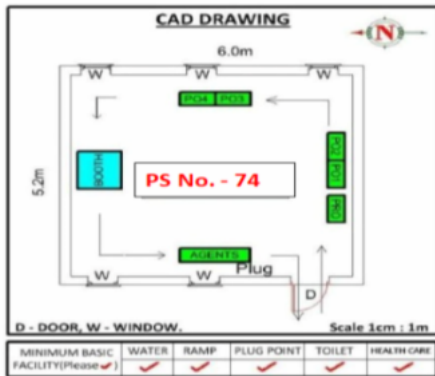

নির্বাচক নিবন্ধন আধিকারিকের স্বাক্ষর

Nazri Naksha

Google Map View

Polling Station Building Front View

Polling Station Front View

Cad View

Key MAP View

1 নাম : সেলিম আটা পিতার নাম: আলিম আটা বাড়ির নং : n0191 বয়স : 33 লিঙ্গ : পুরুষ	RXT1009406 ফটো উপলব্ধ	2 নাম : জালাল আটা পিতার নাম: ইয়াসিন আটা বাড়ির নং : n0192 বয়স : 79 লিঙ্গ : পুরুষ	RXT1889849 ফটো উপলব্ধ	3 নাম : ছাপিয়া বিবি স্বামীর নাম: জালাল আটা বাড়ির নং : n0192 বয়স : 77 লিঙ্গ : মহিলা	WB/20/091/048519 ফটো উপলব্ধ
4 নাম : রফিকুল আটা পিতার নাম: জালাল আটা বাড়ির নং : n0192 বয়স : 36 লিঙ্গ : পুরুষ	RXT1112044 ফটো উপলব্ধ	5 নাম : মিজানুর আলি পিতার নাম: জালাল আলি বাড়ির নং : n0192 বয়স : 33 লিঙ্গ : পুরুষ	RXT1112036 ফটো উপলব্ধ	6 নাম : হাসানুর আটা পিতার নাম: মুছানবী আটা বাড়ির নং : n0193 বয়স : 30 লিঙ্গ : পুরুষ	RXT1491109 ফটো উপলব্ধ
7 নাম : মোসাঃ সাবিলা বিবি স্বামীর নাম: রফিক আলি বাড়ির নং : n0193 বয়স : 44 লিঙ্গ : মহিলা	GGC4453924 ফটো উপলব্ধ	8 নাম : সেখ লিয়াকত আটা পিতার নাম: মুছা নবী আটা বাড়ির নং : n0193 বয়স : 39 লিঙ্গ : পুরুষ	GGC4454070 ফটো উপলব্ধ	9 নাম : তাজমিরা বিবি স্বামীর নাম: লিয়াকত আটা বাড়ির নং : n0193 বয়স : 30 লিঙ্গ : মহিলা	RXT1491281 ফটো উপলব্ধ
10 নাম : হাবিবুল আটা পিতার নাম: রসিদ আটা বাড়ির নং : n0194 বয়স : 39 লিঙ্গ : পুরুষ	RXT0767392 ফটো উপলব্ধ	11 নাম : আজান আলি পিতার নাম: জমাতালি আটা বাড়ির নং : n0195 বয়স : 67 লিঙ্গ : পুরুষ	WB/20/091/048524 ফটো উপলব্ধ	12 নাম : সেখ সফিকুল আলি পিতার নাম: আজান আলি বাড়ির নং : n0195 বয়স : 40 লিঙ্গ : পুরুষ	GGC4453957 ফটো উপলব্ধ
13 নাম : ফজিলা বিবি স্বামীর নাম: সেখ সফিকুল আলি বাড়ির নং : n0195 বয়স : 38 লিঙ্গ : মহিলা	RXT1234632 ফটো উপলব্ধ	14 নাম : ফতেমা বিবি স্বামীর নাম: এসরাইল আলি বাড়ির নং : n0196 বয়স : 59 লিঙ্গ : মহিলা	RXT1889302 ফটো উপলব্ধ	15 নাম : ইসমাইল আলি পিতার নাম: নুর আলি বাড়ির নং : n0196 বয়স : 56 লিঙ্গ : পুরুষ	RXT1911437 ফটো উপলব্ধ
16 নাম : মাজিদা বিবি স্বামীর নাম: এসমাইল বাড়ির নং : n0196 বয়স : 51 লিঙ্গ : মহিলা	GGC2625994 ফটো উপলব্ধ	17 নাম : আলিউল আলি পিতার নাম: এসরাইল আলি বাড়ির নং : n0196 বয়স : 29 লিঙ্গ : পুরুষ	RXT1491422 ফটো উপলব্ধ	18 নাম : নুরনহার খাতুন পিতার নাম: মোঃ মোস্তফা বাড়ির নং : এন0160 বয়স : 28 লিঙ্গ : মহিলা	RXT1679190 ফটো উপলব্ধ
19 নাম : মহ আলম পিতার নাম: মোঃ মোস্তফা বাড়ির নং : n0185 বয়স : 41 লিঙ্গ : পুরুষ	GGC3829785 ফটো উপলব্ধ	20 নাম : মারুফা বিবি স্বামীর নাম: মহ আলম বাড়ির নং : n0185 বয়স : 35 লিঙ্গ : মহিলা	RXT1009968 ফটো উপলব্ধ	21 নাম : জাহাঙ্গীর হোসেন মোল্লা পিতার নাম: সোবান মোল্লা বাড়ির নং : n0185 বয়স : 36 লিঙ্গ : পুরুষ	RXT1010040 ফটো উপলব্ধ
22 নাম : রইমা বিবি স্বামীর নাম: আজান আলি বাড়ির নং : n0188 বয়স : 55 লিঙ্গ : মহিলা	RXT2356129 ফটো উপলব্ধ	23 নাম : মেহের আলি পিতার নাম: আজান আলি বাড়ির নং : n0188 বয়স : 37 লিঙ্গ : পুরুষ	RXT0268805 ফটো উপলব্ধ	24 নাম : সাকিলা বিবি স্বামীর নাম: মেহের আলি বাড়ির নং : n0188 বয়স : 33 লিঙ্গ : মহিলা	RXT1491323 ফটো উপলব্ধ
25 নাম : সাহাবুদ্দিন আলি পিতার নাম: আজান আলি বাড়ির নং : n0188 বয়স : 32 লিঙ্গ : পুরুষ	RXT1111780 ফটো উপলব্ধ	26 নাম : হাসিনা বিবি স্বামীর নাম: আবুজেল আলি বাড়ির নং : n0165 বয়স : 65 লিঙ্গ : মহিলা	WB/20/091/048455 ফটো উপলব্ধ	27 নাম : তাজমিরা বিবি স্বামীর নাম: কাশেম আলি বাড়ির নং : n0165 বয়স : 43 লিঙ্গ : মহিলা	GGC3311065 ফটো উপলব্ধ
28 নাম : আসমা বিবি স্বামীর নাম: এসরাইল আলি বাড়ির নং : এন016 বয়স : 46 লিঙ্গ : মহিলা	GGC3952603 ফটো উপলব্ধ	29 নাম : অপসানা খাতুন পিতার নাম: মোঃ নুরুদ্দীন বাড়ির নং : এন001 বয়স : 26 লিঙ্গ : মহিলা	RXT2024669 ফটো উপলব্ধ	30 নাম : সাজ্জাত আলি পিতার নাম: ছাগবত আলি বাড়ির নং : n0017 বয়স : 43 লিঙ্গ : পুরুষ	GGC3312600 ফটো উপলব্ধ