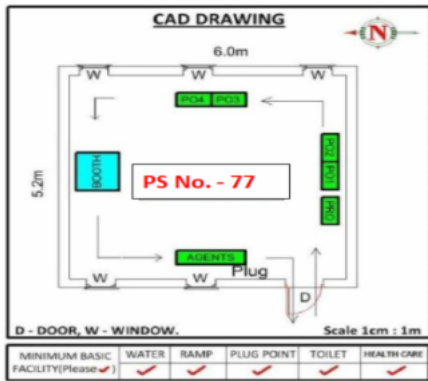

নির্বাচক নিবন্ধন আধিকারিকের স্বাক্ষর

Nazri Naksha

Google Map View

Polling Station Building Front View

Polling Station Front View

Cad View

Key MAP View

1 নাম : মোজ্জামেল হক পিতার নাম: মোকশেদ বাড়ির নং : n0074 বয়স : 59 লিঙ্গ : পুরুষ	GGC2228245 ফটো উপলব্ধ	2 নাম : সাবির আলি পিতার নাম: মোজাম্মেল হক বাড়ির নং : n0074 বয়স : 33 লিঙ্গ : পুরুষ	RXT1112945 ফটো উপলব্ধ	3 নাম : মোজাফফার হক পিতার নাম: মোজাম্মেল হক বাড়ির নং : n0074 বয়স : 37 লিঙ্গ : পুরুষ	RXT0281873 ফটো উপলব্ধ
4 নাম : সাকিলা বিবি স্বামীর নাম: মোজাম্মেল হক বাড়ির নং : n0074 বয়স : 73 লিঙ্গ : মহিলা	GGC3956414 ফটো উপলব্ধ	5 নাম : হাকিম আলি বেদা পিতার নাম: মোকশেদ বেদা বাড়ির নং : 071 বয়স : 32 লিঙ্গ : পুরুষ	RXT1360353 ফটো উপলব্ধ	6 নাম : সেখ নূরসেলিম রহমান পিতার নাম: হাজী সেখ লুৎফর রহমান বাড়ির নং : n0071 বয়স : 37 লিঙ্গ : পুরুষ	RXT0281550 ফটো উপলব্ধ
7 নাম : খুরসিদ আলম পিতার নাম: লুৎফর রহমান বাড়ির নং : n0118 বয়স : 32 লিঙ্গ : পুরুষ	RXT1492032 ফটো উপলব্ধ	8 নাম : মিনারা বিবি স্বামীর নাম: মোঃ আলম আলি বাড়ির নং : n0118 বয়স : 40 লিঙ্গ : মহিলা	GGC3319423 ফটো উপলব্ধ	9 নাম : খাদেম আলি পিতার নাম: লুৎফর রহমান বাড়ির নং : n0118 বয়স : 37 লিঙ্গ : পুরুষ	RXT1112937 ফটো উপলব্ধ
10 নাম : রুনা খাতুন (বিবি) স্বামীর নাম: মোঃ গুরুর আলি বাড়ির নং : 118 বয়স : 35 লিঙ্গ : মহিলা	RXT1360205 ফটো উপলব্ধ	11 নাম : মোঃ গুরুর আলি পিতার নাম: লুৎফর রহমান বাড়ির নং : n0118 বয়স : 41 লিঙ্গ : পুরুষ	GGC3319415 ফটো উপলব্ধ	12 নাম : মনোয়ারা বিবি স্বামীর নাম: আসরাফ আলি বাড়ির নং : n0118 বয়স : 51 লিঙ্গ : মহিলা	WB/20/091/066247 ফটো উপলব্ধ
13 নাম : আসরাফ আলি পিতার নাম: লুৎফর রহমান বাড়ির নং : n0118 বয়স : 56 লিঙ্গ : পুরুষ	WB/20/091/066151 ফটো উপলব্ধ	14 নাম : আবু হোসেন পিতার নাম: লুৎফর রহমান বাড়ির নং : n0118 বয়স : 57 লিঙ্গ : পুরুষ	WB/20/091/066268 ফটো উপলব্ধ	15 নাম : মোঃ রেজাউল ইসলাম পিতার নাম: মোঃ সাহেব আলি বাড়ির নং : 117 বয়স : 31 লিঙ্গ : পুরুষ	RXT1360387 ফটো উপলব্ধ
16 নাম : জাহানারা বিবি স্বামীর নাম: রবিউল হক বাড়ির নং : n0117 বয়স : 37 লিঙ্গ : মহিলা	RXT0851790 ফটো উপলব্ধ	17 নাম : আকিনা বিবি স্বামীর নাম: সাহেব আলি বাড়ির নং : n0117 বয়স : 59 লিঙ্গ : মহিলা	WB/20/091/066455 ফটো উপলব্ধ	18 নাম : সাহেব আলি পিতার নাম: হারু বাড়ির নং : n0117 বয়স : 66 লিঙ্গ : পুরুষ	WB/20/091/066414 ফটো উপলব্ধ
19 নাম : সফিকুল আলি পিতার নাম: আব্দুল মোতালেব বাড়ির নং : n0116 বয়স : 29 লিঙ্গ : পুরুষ	RXT1492016 ফটো উপলব্ধ	20 নাম : রুবিয়া বিবি স্বামীর নাম: সরিফুল বাড়ির নং : n0116 বয়স : 35 লিঙ্গ : মহিলা	RXT1113216 ফটো উপলব্ধ	21 নাম : মোঃ মনিরুল ইসলাম পিতার নাম: মোতালেব আলি বাড়ির নং : n0116 বয়স : 37 লিঙ্গ : পুরুষ	RXT0851766 ফটো উপলব্ধ
22 নাম : মাসুদা বিবি স্বামীর নাম: আব্দুল মোতালেব বাড়ির নং : n0116 বয়স : 69 লিঙ্গ : মহিলা	WB/20/091/066170 ফটো উপলব্ধ	23 নাম : মইদুল ইসলাম পিতার নাম: সরিফুল আলি বাড়ির নং : n0131 বয়স : 46 লিঙ্গ : পুরুষ	GGC3956448 ফটো উপলব্ধ	24 নাম : নাজিমা বিবি স্বামীর নাম: ইউসুফ আলী বাড়ির নং : n0130 বয়স : 29 লিঙ্গ : মহিলা	RXT1360478 ফটো উপলব্ধ
25 নাম : ইউনুস আলী পিতার নাম: আব্দুল রসিদ বাড়ির নং : n0130 বয়স : 35 লিঙ্গ : পুরুষ	RXT1235803 ফটো উপলব্ধ	26 নাম : রহিমা বিবি স্বামীর নাম: আব্দুল রসিদ বাড়ির নং : n0130 বয়স : 69 লিঙ্গ : মহিলা	WB/20/091/066302 ফটো উপলব্ধ	27 নাম : আব্দুল রসিদ পিতার নাম: লতেমান বাড়ির নং : n0130 বয়স : 75 লিঙ্গ : পুরুষ	RXT1906643 ফটো উপলব্ধ
28 নাম : সাদ্দাম হোসেন পিতার নাম: সাহাবুদ্দিন বাড়ির নং : 063 বয়স : 32 লিঙ্গ : পুরুষ	RXT1360346 ফটো উপলব্ধ	29 নাম : ফতেমা বিবি স্বামীর নাম: রহমত আলি বাড়ির নং : n0079 বয়স : 49 লিঙ্গ : মহিলা	MGS1624568 ফটো উপলব্ধ	30 নাম : রহমত আলি পিতার নাম: এনাতালি বাড়ির নং : n0079 বয়স : 54 লিঙ্গ : পুরুষ	GGC2227635 ফটো উপলব্ধ