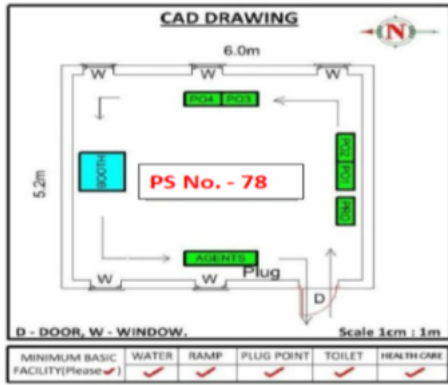

নির্বাচক নিবন্ধন আধিকারিকের স্বাক্ষর

Nazri Naksha

Google Map View

Polling Station Building Front View

Polling Station Front View

Cad View

Key MAP View

1 নাম : সুফিয়া সরকার অন্যান্য: সিরাউজ্জামিন সরকার বাড়ির নং : n0005 বয়স : 73 লিঙ্গ : মহিলা	WB/20/091/069203	2 নাম : জাহানারা বিবি স্বামীর নাম: ছাদেম আলি বাড়ির নং : n0077 বয়স : 39 লিঙ্গ : মহিলা	RXT1113786	3 নাম : ফতেমা বিবি স্বামীর নাম: হােসেম আলি বাড়ির নং : n0077 বয়স : 38 লিঙ্গ : মহিলা	RXT1492453
4 নাম : সেলিমা বিবি স্বামীর নাম: আব্দুর রহিম বাড়ির নং : n0077 বয়স : 38 লিঙ্গ : মহিলা	GGC3832748	5 নাম : আব্দুর রহিম পিতার নাম: মাদার বক্স বাড়ির নং : n0077 বয়স : 46 লিঙ্গ : পুরুষ	GGC2227643	6 নাম : তাজমাবিবি স্বামীর নাম: খাদেম আলি বাড়ির নং : n0077 বয়স : 51 লিঙ্গ : মহিলা	WB/20/091/069176
7 নাম : রিয়াজুল ইসলাম পিতার নাম: মাওলা বক্স বাড়ির নং : n0077 বয়স : 34 লিঙ্গ : পুরুষ	RXT1011436	8 নাম : মমতাজ বিবি স্বামীর নাম: হাফিজুল ইসলাম বাড়ির নং : 077 বয়স : 30 লিঙ্গ : মহিলা	RXT1360684	9 নাম : হাফিজুল ইসলাম পিতার নাম: মাওলা বক্স বাড়ির নং : n0077 বয়স : 37 লিঙ্গ : পুরুষ	GGC4458006
10 নাম : খাদেমআলী পিতার নাম: মাওলা বক্স বাড়ির নং : n0077 বয়স : 56 লিঙ্গ : পুরুষ	WB/20/091/069076	11 নাম : ছাপিয়াবিবি স্বামীর নাম: মাওলা বক্স বাড়ির নং : n0077 বয়স : 66 লিঙ্গ : মহিলা	WB/20/091/069183	12 নাম : বাহার আলি পিতার নাম: এলেম বক্স বাড়ির নং : n0077 বয়স : 37 লিঙ্গ : পুরুষ	RXT1011428
13 নাম : ছাদেম আলী পিতার নাম: এলেম বক্স বাড়ির নং : n0077 বয়স : 53 লিঙ্গ : পুরুষ	WB/20/091/069469	14 নাম : নুর আলম পিতার নাম: মহঃ নুর আলি বাড়ির নং : n0076 বয়স : 31 লিঙ্গ : পুরুষ	RXT1236017	15 নাম : মনোয়ারা বিবি স্বামীর নাম: নাজিবুল হক বাড়ির নং : 076 বয়স : 32 লিঙ্গ : মহিলা	RXT1360924
16 নাম : নাজিবুল হক পিতার নাম: আবদুল রাজজাক বাড়ির নং : n0076 বয়স : 35 লিঙ্গ : পুরুষ	RXT1012392	17 নাম : ফেরদৌসী বিবি স্বামীর নাম: মহম্মদ নুর আলী বাড়ির নং : n0076 বয়স : 57 লিঙ্গ : মহিলা	WB/20/091/069505	18 নাম : নাজিরা (খাতুন) বিবি স্বামীর নাম: মনিরুল ইসলাম বাড়ির নং : n0076 বয়স : 41 লিঙ্গ : মহিলা	RXT0286286
19 নাম : মনিরুল ইসলাম পিতার নাম: ইয়াকুব আলি বাড়ির নং : n0076 বয়স : 40 লিঙ্গ : পুরুষ	GGC3321213	20 নাম : মহঃ নুর আলি পিতার নাম: মোঃ তফজেল বাড়ির নং : n0076 বয়স : 67 লিঙ্গ : পুরুষ	RXT1011410	21 নাম : মেকাইল সাহাজী পিতার নাম: জামত আলি সাহাজী বাড়ির নং : 073 বয়স : 36 লিঙ্গ : পুরুষ	RXT1361062
22 নাম : আনোয়ারা বিবি স্বামীর নাম: সাকিব খান বাড়ির নং : n0073 বয়স : 38 লিঙ্গ : মহিলা	RXT1012319	23 নাম : সামিনা খাতুন পিতার নাম: কালাম খান বাড়ির নং : 073 বয়স : 30 লিঙ্গ : মহিলা	RXT1360726	24 নাম : খোকন খান পিতার নাম: কালাম খান বাড়ির নং : 073 বয়স : 32 লিঙ্গ : পুরুষ	RXT1361047
25 নাম : তাহামিনা বিবি স্বামীর নাম: কালাম খান বাড়ির নং : n0073 বয়স : 67 লিঙ্গ : মহিলা	RXT2514222	26 নাম : জাহাঙ্গীর হোসেন পিতার নাম: আব্দুল আজিজ বাড়ির নং : n0072 বয়স : 30 লিঙ্গ : পুরুষ	RXT1492222	27 নাম : আলমগীর হোসেন পিতার নাম: আব্দুল আজিজ বাড়ির নং : n0072 বয়স : 32 লিঙ্গ : পুরুষ	RXT1492214
28 নাম : মনোয়ারা খাতুন মায়ের নাম: রিজিয়া বিবি বাড়ির নং : n0072 বয়স : 35 লিঙ্গ : মহিলা	RXT1012269	29 নাম : আসমা বিবি স্বামীর নাম: মোজাম্মেল আলী বাড়ির নং : 38 লিঙ্গ : মহিলা	RXT1012251	30 নাম : সায়মা বিবি স্বামীর নাম: শাহনওয়াজ উদ্দিন বাড়ির নং : n0039 বয়স : 42 লিঙ্গ : মহিলা	RXT0285338