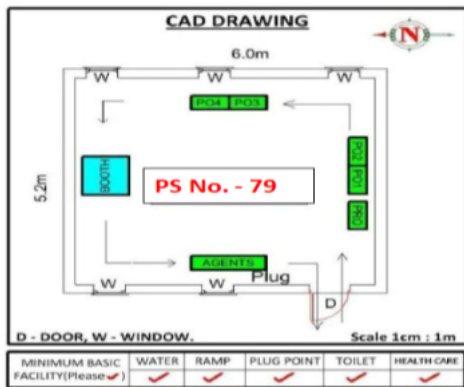

নির্বাচক নিবন্ধন আধিকারিকের স্বাক্ষর

Nazri Naksha

Google Map View

Polling Station Building Front View

Polling Station Front View

Cad View

Key MAP View

1 নাম : সাবিনা বিবি স্বামীর নাম: মিরাজুল ইসলাম বাড়ির নং : n0036 বয়স : 29 লিঙ্গ : মহিলা	RXT1689579	ফটো উপলব্ধ	2 নাম : সাহাবুদ্দিন পিতার নাম: রফিক আলি বাড়ির নং : n0040 বয়স : 27 লিঙ্গ : পুরুষ	RXT1689512	ফটো উপলব্ধ	3 নাম : সাবিনা বিবি স্বামীর নাম: গফফার আলি বাড়ির নং : n0038 বয়স : 29 লিঙ্গ : মহিলা	RXT1582873	ফটো উপলব্ধ
4 নাম : আসনুরা বিবি স্বামীর নাম: মহ সরিফুল বাড়ির নং : n0042 বয়স : 39 লিঙ্গ : মহিলা	GGC3957008	ফটো উপলব্ধ	5 নাম : মো সরিফুল ইসলাম পিতার নাম: করিমবক্স বাড়ির নং : n0042 বয়স : 42 লিঙ্গ : পুরুষ	GGC3321270	ফটো উপলব্ধ	6 নাম : আনোয়ারা বিবি স্বামীর নাম: আরিকুল ইসলাম বাড়ির নং : n0042 বয়স : 35 লিঙ্গ : মহিলা	RXT1012491	ফটো উপলব্ধ
7 নাম : রসিদুল ইসলাম পিতার নাম: জামির আলি বাড়ির নং : n0040 বয়স : 51 লিঙ্গ : পুরুষ	RXT2347805	ফটো উপলব্ধ	8 নাম : রফিক আলি পিতার নাম: জামির আলি বাড়ির নং : n0040 বয়স : 57 লিঙ্গ : পুরুষ	WB/20/091/069599	ফটো উপলব্ধ	9 নাম : সফিকুল ইসলাম পিতার নাম: জামির আলি বাড়ির নং : n0040 বয়স : 59 লিঙ্গ : পুরুষ	GGC2227726	ফটো উপলব্ধ
10 নাম : ইমরান হক পিতার নাম: মোঃ ইজারুল হক বাড়ির নং : এন0037 বয়স : 25 লিঙ্গ : পুরুষ	RXT1871565	ফটো উপলব্ধ	11 নাম : শেখ আলাউদ্দিন পিতার নাম: শেখ তমছির আলি বাড়ির নং : 0052 বয়স : 71 লিঙ্গ : পুরুষ	RXT1886316	ফটো উপলব্ধ	12 নাম : রুকসানা বেগম স্বামীর নাম: শেখ আলাউদ্দিন বাড়ির নং : 0052 বয়স : 66 লিঙ্গ : মহিলা	RXT1886225	ফটো উপলব্ধ
13 নাম : নাজিবুল ইসলাম পিতার নাম: নজরুল ইসলাম বাড়ির নং : এন0041 বয়স : 25 লিঙ্গ : পুরুষ	RXT1840057	ফটো উপলব্ধ	14 নাম : আসাদ উদ্দিন পিতার নাম: সফিকউদ্দিন মোল্লা বাড়ির নং : N0046 বয়স : 25 লিঙ্গ : পুরুষ	RXT2076784	ফটো উপলব্ধ	15 নাম : গফফার আলি পিতার নাম: আবু বক্কর সিদ্দিক বাড়ির নং : n0038 বয়স : 32 লিঙ্গ : পুরুষ	RXT1236322	ফটো উপলব্ধ
16 নাম : সামসুন নাহার বিবি স্বামীর নাম: রহমান আলি বাড়ির নং : 038 বয়স : 34 লিঙ্গ : মহিলা	RXT1361450	ফটো উপলব্ধ	17 নাম : তনুজা বিবি স্বামীর নাম: সেখ জাহাঙ্গীর বাড়ির নং : N0036 বয়স : 29 লিঙ্গ : মহিলা	RXT2071108	ফটো উপলব্ধ	18 নাম : তাসলিমা বিবি স্বামীর নাম: আরসাব বাড়ির নং : n0038 বয়স : 40 লিঙ্গ : মহিলা	GGC3832672	ফটো উপলব্ধ
19 নাম : রিজিয়া খাতুন পিতার নাম: সেখ ডালিম বাড়ির নং : N00036 বয়স : 34 লিঙ্গ : মহিলা	RXT2067650	ফটো উপলব্ধ	20 নাম : রুমা বিবি স্বামীর নাম: রুহুল আমিন বাড়ির নং : n0036 বয়স : 30 লিঙ্গ : মহিলা	RXT1492727	ফটো উপলব্ধ	21 নাম : আজেমাবিবি স্বামীর নাম: নজরুল ইসলাম বাড়ির নং : n0036 বয়স : 53 লিঙ্গ : মহিলা	RXT2113132	ফটো উপলব্ধ
22 নাম : রুহুল আমিন পিতার নাম: নজরুল ইসলাম বাড়ির নং : n0036 বয়স : 35 লিঙ্গ : পুরুষ	RXT1113620	ফটো উপলব্ধ	23 নাম : আশরাফ আলি পিতার নাম: আবু বক্কর সিদ্দিক বাড়ির নং : n0038 বয়স : 40 লিঙ্গ : পুরুষ	GGC3321247	ফটো উপলব্ধ	24 নাম : নুরউদ্দিন মোল্লা পিতার নাম: আব্দুল করিম মোল্লা বাড়ির নং : n0060 বয়স : 58 লিঙ্গ : পুরুষ	RXT1011667	ফটো উপলব্ধ
25 নাম : নাসিরউদ্দিন পিতার নাম: রফিক আলি বাড়ির নং : n0040 বয়স : 33 লিঙ্গ : পুরুষ	RXT1113885	ফটো উপলব্ধ	26 নাম : আলি আমিন পিতার নাম: নজরুল ইসলাম বাড়ির নং : n0036 বয়স : 29 লিঙ্গ : পুরুষ	RXT1492685	ফটো উপলব্ধ	27 নাম : আকলিমা বিবি স্বামীর নাম: আশরাবুদ্দিন বাড়ির নং : n0033 বয়স : 38 লিঙ্গ : মহিলা	RXT1236264	ফটো উপলব্ধ
28 নাম : ফারহানা পারভিন পিতার নাম: সেখ হায়াত আলি বাড়ির নং : n0032 বয়স : 28 লিঙ্গ : মহিলা	RXT1689470	ফটো উপলব্ধ	29 নাম : ইব্রাহিম মোল্লা পিতার নাম: নুরউদ্দিন মোল্লা বাড়ির নং : n0060 বয়স : 27 লিঙ্গ : পুরুষ	RXT1689546	ফটো উপলব্ধ	30 নাম : আশরাবুদ্দিন পিতার নাম: আব্দুল ওহাব বাড়ির নং : n0033 বয়স : 53 লিঙ্গ : পুরুষ	WB/20/091/069369	ফটো উপলব্ধ