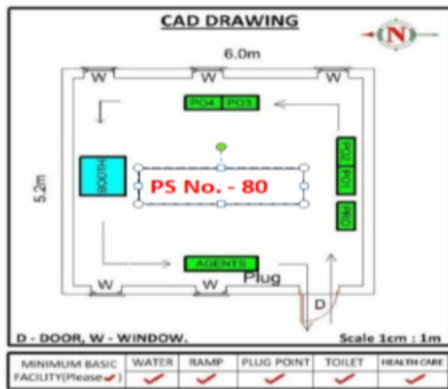

নির্বাচক নিবন্ধন আধিকারিকের স্বাক্ষর

Nazri Naksha

Google Map View

Polling Station Building Front View

Polling Station Front View

Cad View

Key MAP View

বিধানসভা নির্বাচনক্ষেত্রের নং, নাম : 121-হাড়ায়া
ভাগ নং, নাম : 1-পূর্ব পাড়া