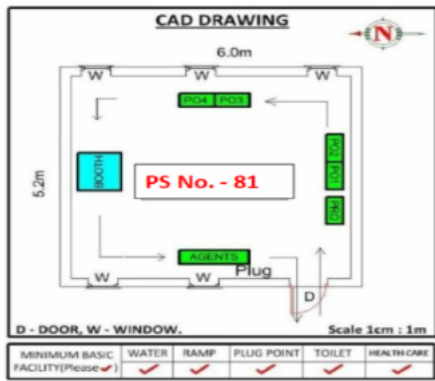

নির্বাচক নিবন্ধন আধিকারিকের স্বাক্ষর

Nazri Naksha

Google Map View

Polling Station Building Front View

Polling Station Front View

Cad View

Key MAP View

1 নাম : ছাপিয়া বিবি খাতুন স্বামীর নাম : খুরশিদ আলম বাড়ির নং : এন0369 বয়স : 34 লিঙ্গ : মহিলা	RXT0849133 ফটো উপলব্ধ	2 নাম : এসমাইল আলি পিতার নাম : লতিফ আলি বাড়ির নং : n0006 বয়স : 32 লিঙ্গ : পুরুষ	RXT1237213 ফটো উপলব্ধ	3 নাম : মুজিবাব আলি পিতার নাম : সামাদ আলী বাড়ির নং : n0094 বয়স : 57 লিঙ্গ : পুরুষ	WB/20/091/051037 ফটো উপলব্ধ
4 নাম : মনুজা বিবি স্বামীর নাম : আজিবাব আলি বাড়ির নং : n0094 বয়স : 35 লিঙ্গ : মহিলা	RXT1237494 ফটো উপলব্ধ	5 নাম : তনুজা বিবি স্বামীর নাম : মুজিবাব আলি বাড়ির নং : n0094 বয়স : 47 লিঙ্গ : মহিলা	GGC2628386 ফটো উপলব্ধ	6 নাম : মইদুল আলি পিতার নাম : সেখ আলিম বক্স বাড়ির নং : n0094 বয়স : 47 লিঙ্গ : পুরুষ	GGC2258523 ফটো উপলব্ধ
7 নাম : আনসারুল গোলদার পিতার নাম : রজব গোলদার বাড়ির নং : n0093 বয়স : 32 লিঙ্গ : পুরুষ	RXT1493311 ফটো উপলব্ধ	8 নাম : মোসাঃ শাকিলা বিবি স্বামীর নাম : সেখ মনিরুল ইসলাম বাড়ির নং : n0093 বয়স : 32 লিঙ্গ : মহিলা	RXT1362300 ফটো উপলব্ধ	9 নাম : সেখ মনিরুল ইসলাম পিতার নাম : সেখ রজব আলি বাড়ির নং : n0093 বয়স : 36 লিঙ্গ : পুরুষ	RXT1114438 ফটো উপলব্ধ
10 নাম : আবেদ আলী পিতার নাম : কাদের বক্স বাড়ির নং : n0123 বয়স : 39 লিঙ্গ : পুরুষ	GGC4454633 ফটো উপলব্ধ	11 নাম : তাছলিমা বিবি স্বামীর নাম : আজিবাব আলি বাড়ির নং : n0123 বয়স : 47 লিঙ্গ : মহিলা	RXT1013580 ফটো উপলব্ধ	12 নাম : আজগার আলি পিতার নাম : কাদের বক্স বাড়ির নং : n0123 বয়স : 49 লিঙ্গ : পুরুষ	GGC2256725 ফটো উপলব্ধ
13 নাম : রহিম আলি পিতার নাম : করিম বক্স বাড়ির নং : n0120 বয়স : 35 লিঙ্গ : পুরুষ	RXT1237056 ফটো উপলব্ধ	14 নাম : জাহাঙ্গীর আলি পিতার নাম : আবু হোসেন মোস্তা বাড়ির নং : n0054 বয়স : 33 লিঙ্গ : পুরুষ	RXT1114552 ফটো উপলব্ধ	15 নাম : মোমেনা বিবি স্বামীর নাম : আবু হোসেন বাড়ির নং : n0054 বয়স : 71 লিঙ্গ : মহিলা	WB/20/091/051141 ফটো উপলব্ধ
16 নাম : মারুফা খাতুন পিতার নাম : আব্দুল অহব আলি বাড়ির নং : n0052 বয়স : 30 লিঙ্গ : মহিলা	RXT1493105 ফটো উপলব্ধ	17 নাম : রোজিনা বিবি স্বামীর নাম : নুর হোসেন আলি বাড়ির নং : n0052 বয়স : 34 লিঙ্গ : মহিলা	RXT1493212 ফটো উপলব্ধ	18 নাম : আলম রহমান পিতার নাম : অহাব আলি বাড়ির নং : n0052 বয়স : 33 লিঙ্গ : পুরুষ	RXT1114370 ফটো উপলব্ধ
19 নাম : মতিয়ার রহমান পিতার নাম : অহাব আলি বাড়ির নং : n0052 বয়স : 37 লিঙ্গ : পুরুষ	RXT1114362 ফটো উপলব্ধ	20 নাম : আসমা বিবি স্বামীর নাম : অহাব আলি বাড়ির নং : n0052 বয়স : 59 লিঙ্গ : মহিলা	RXT2463149 ফটো উপলব্ধ	21 নাম : অহাব আলি পিতার নাম : আমজেদ আলি বাড়ির নং : n0052 বয়স : 63 লিঙ্গ : পুরুষ	WB/20/091/051795 ফটো উপলব্ধ
22 নাম : মনিরুল ইসলাম পিতার নাম : সাহেব আলি বাড়ির নং : n0052 বয়স : 29 লিঙ্গ : পুরুষ	RXT1493220 ফটো উপলব্ধ	23 নাম : সুফিয়া বিবি স্বামীর নাম : সাহেব আলি বাড়ির নং : n0052 বয়স : 45 লিঙ্গ : মহিলা	RXT0768259 ফটো উপলব্ধ	24 নাম : আজিবাব আলি পিতার নাম : মোস্তাব আলি বাড়ির নং : n0051 বয়স : 40 লিঙ্গ : পুরুষ	GGC3954492 ফটো উপলব্ধ
25 নাম : হাফিজা বিবি স্বামীর নাম : আজিবাব আলি বাড়ির নং : n0051 বয়স : 46 লিঙ্গ : মহিলা	RXT0768242 ফটো উপলব্ধ	26 নাম : ময়মন বিবি স্বামীর নাম : মোজাফফার হোসেন বাড়ির নং : n0107 বয়স : 37 লিঙ্গ : মহিলা	RXT1013978 ফটো উপলব্ধ	27 নাম : মোঃ মোজাফফার হোসেন পিতার নাম : খাদেম মালা কাটা বাড়ির নং : n0107 বয়স : 40 লিঙ্গ : পুরুষ	GGC4295010 ফটো উপলব্ধ
28 নাম : মাফুজা বিবি স্বামীর নাম : আলমগীর হোসেন বাড়ির নং : n0107 বয়স : 38 লিঙ্গ : মহিলা	GGC4454401 ফটো উপলব্ধ	29 নাম : নার্গিস বিবি স্বামীর নাম : জাহাঙ্গীর হোসেন বাড়ির নং : n0107 বয়স : 47 লিঙ্গ : মহিলা	RXT029568 ফটো উপলব্ধ	30 নাম : জাহাঙ্গীর হোসেন পিতার নাম : খাদেম আলি বাড়ির নং : n0107 বয়স : 46 লিঙ্গ : পুরুষ	RXT1013655 ফটো উপলব্ধ