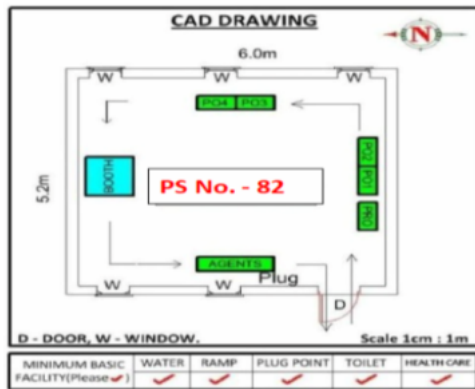

নির্বাচক নিবন্ধন আধিকারিকের স্বাক্ষর

Nazri Naksha

Google Map View

Polling Station Building Front View

Polling Station Front View

Cad View

Key MAP View

1 নাম : ছাপিয়া বিবি স্বামীর নাম : নুরইসলাম বাড়ির নং : n0011 বয়স : 35 লিঙ্গ : মহিলা	RXT0853804 ফটো উপলব্ধ	2 নাম : মোস্তাকিন আলি মায়ের নাম : মাজেদা বিবি বাড়ির নং : n0011 বয়স : 41 লিঙ্গ : পুরুষ	GGC4455481 ফটো উপলব্ধ	3 নাম : মনজুরা বিবি স্বামীর নাম : সাজাহান আলি বাড়ির নং : n0011 বয়স : 45 লিঙ্গ : মহিলা	GGC3316502 ফটো উপলব্ধ
4 নাম : সাইমা বেগম স্বামীর নাম : মোঃ সাইফুল আলি বাড়ির নং : 010 বয়স : 30 লিঙ্গ : মহিলা	RXT1362912 ফটো উপলব্ধ	5 নাম : মনিরুল ইসলাম পিতার নাম : সাজেত আলী বাড়ির নং : n0010 বয়স : 33 লিঙ্গ : পুরুষ	RXT1114990 ফটো উপলব্ধ	6 নাম : মোঃ সাইফুল আলী পিতার নাম : সাজেত আলী বাড়ির নং : n0010 বয়স : 35 লিঙ্গ : পুরুষ	RXT1114982 ফটো উপলব্ধ
7 নাম : মিরাজুল আলী পিতার নাম : আসমত আলী বাড়ির নং : n0010 বয়স : 35 লিঙ্গ : পুরুষ	RXT0853762 ফটো উপলব্ধ	8 নাম : তাহাজুল আলি পিতার নাম : আসমত আলি বাড়ির নং : n0010 বয়স : 35 লিঙ্গ : পুরুষ	RXT0853770 ফটো উপলব্ধ	9 নাম : নাজমা বিবি স্বামীর নাম : তাহাজুল আলি বাড়ির নং : n0010 বয়স : 36 লিঙ্গ : মহিলা	RXT1115138 ফটো উপলব্ধ
10 নাম : পারভিনা বিবি স্বামীর নাম : মোঃ আক্বাজ আলী বাড়ির নং : n0010 বয়স : 37 লিঙ্গ : মহিলা	RXT0853788 ফটো উপলব্ধ	11 নাম : মোসাঃ অবেজিয়া বিবি স্বামীর নাম : মোঃ আসমত আলি বাড়ির নং : n0010 বয়স : 48 লিঙ্গ : মহিলা	GGC4455499 ফটো উপলব্ধ	12 নাম : নুরজান বিবি স্বামীর নাম : সাজেদ আলি বাড়ির নং : n0010 বয়স : 53 লিঙ্গ : মহিলা	WB/20/091/057298 ফটো উপলব্ধ
13 নাম : সাজেত আলি পিতার নাম : জলিল আলি বাড়ির নং : n0010 বয়স : 59 লিঙ্গ : পুরুষ	GGC2223477 ফটো উপলব্ধ	14 নাম : আসমোত আলি পিতার নাম : জলিল আলি বাড়ির নং : n0010 বয়স : 69 লিঙ্গ : পুরুষ	WB/20/091/057133 ফটো উপলব্ধ	15 নাম : খায়ের আলি পিতার নাম : নেচার আলি বাড়ির নং : n0008 বয়স : 49 লিঙ্গ : পুরুষ	GGC2223220 ফটো উপলব্ধ
16 নাম : মোঃ নূর আলি মায়ের নাম : সুজান বিবি বাড়ির নং : n0008 বয়স : 40 লিঙ্গ : পুরুষ	GGC4455507 ফটো উপলব্ধ	17 নাম : সুজান বিবি স্বামীর নাম : নেছার আলি বাড়ির নং : n0008 বয়স : 76 লিঙ্গ : মহিলা	GGC0179390 ফটো উপলব্ধ	18 নাম : আনজুরা খাতুন পিতার নাম : নাসির আলি বাড়ির নং : এন0048 বয়স : 48 লিঙ্গ : মহিলা	KJM1482439 ফটো উপলব্ধ
19 নাম : মায়েরা বিবি স্বামীর নাম : মহঃ কুতুব উদ্দিন বাড়ির নং : এন0085 বয়স : 52 লিঙ্গ : মহিলা	RXT1921741 ফটো উপলব্ধ	20 নাম : হাপিজুল রহমান পিতার নাম : আব্দুল রাজ্জাক বাড়ির নং : 006 বয়স : 32 লিঙ্গ : পুরুষ	RXT1363092 ফটো উপলব্ধ	21 নাম : মামনি বিবি স্বামীর নাম : সাজ্জাত আলি বাড়ির নং : n0006 বয়স : 33 লিঙ্গ : মহিলা	RXT1115187 ফটো উপলব্ধ
22 নাম : নাজির আলী পিতার নাম : আজিত আলী বাড়ির নং : n0006 বয়স : 44 লিঙ্গ : পুরুষ	GGC3316361 ফটো উপলব্ধ	23 নাম : সাহানারা বিবি স্বামীর নাম : নাজির আলি বাড়ির নং : n0006 বয়স : 44 লিঙ্গ : মহিলা	RXT1014166 ফটো উপলব্ধ	24 নাম : আঞ্জুরা খাতুন বিবি স্বামীর নাম : অজেত আলি বাড়ির নং : n0006 বয়স : 35 লিঙ্গ : মহিলা	RXT1115088 ফটো উপলব্ধ
25 নাম : অজেত আলি পিতার নাম : আজিত আলি বাড়ির নং : n0006 বয়স : 39 লিঙ্গ : পুরুষ	RXT0296939 ফটো উপলব্ধ	26 নাম : খাদিজা বিবি স্বামীর নাম : মাজেত আলি বাড়ির নং : n0006 বয়স : 34 লিঙ্গ : মহিলা	RXT1237676 ফটো উপলব্ধ	27 নাম : ইজাজুর রহমান পিতার নাম : রাজ্জাক আলি বাড়ির নং : n0006 বয়স : 35 লিঙ্গ : পুরুষ	RXT0853721 ফটো উপলব্ধ
28 নাম : রাজু আলি পিতার নাম : রাজ্জাক আলি বাড়ির নং : n0006 বয়স : 35 লিঙ্গ : পুরুষ	RXT0853713 ফটো উপলব্ধ	29 নাম : বাগবুল আলী পিতার নাম : আব্দুল খবির বাড়ির নং : 017 বয়স : 33 লিঙ্গ : পুরুষ	RXT1363076 ফটো উপলব্ধ	30 নাম : শোকরজানবিবি স্বামীর নাম : আঃ খবিব বাড়ির নং : n0017 বয়স : 66 লিঙ্গ : মহিলা	WB/20/091/057565 ফটো উপলব্ধ