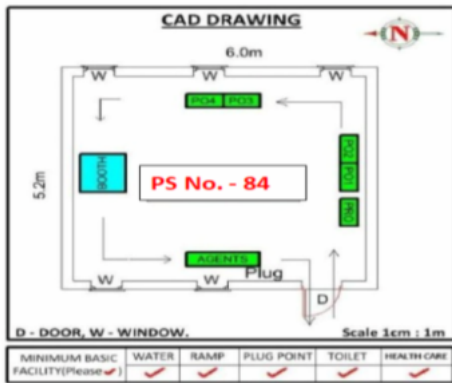

নির্বাচক নিবন্ধন আধিকারিকের স্বাক্ষর

Nazri Naksha

Google Map View

Polling Station Building Front View

Polling Station Front View

Cad View

Key MAP View

1 নাম : ফতেমা বিবি স্বামীর নাম: সিরাজুল ইসলাম বাড়ির নং : n0143 বয়স : 48 লিঙ্গ : মহিলা	GGC0206813 ফটো উপলব্ধ	2 নাম : হাফিজুল ইসলাম স্বামীর নাম: সিরাজুল ইসলাম বাড়ির নং : n0143 বয়স : 31 লিঙ্গ : পুরুষ	RXT1363969 ফটো উপলব্ধ	3 নাম : ছালেহা বিবি স্বামীর নাম: মোহাম্মদ মুছা নবি বাড়ির নং : n0144 বয়স : 60 লিঙ্গ : মহিলা	RXT2353449 ফটো উপলব্ধ
4 নাম : মোঃ কুদ্দুস আলি পিতার নাম: মুছা নবি বাড়ির নং : n0144 বয়স : 37 লিঙ্গ : পুরুষ	RXT0304774 ফটো উপলব্ধ	5 নাম : ছাবিনা বিবি স্বামীর নাম: মোঃ কুদ্দুস আলি বাড়ির নং : n0144 বয়স : 30 লিঙ্গ : মহিলা	RXT1364355 ফটো উপলব্ধ	6 নাম : হজরত আলি পিতার নাম: মুজিবর বাড়ির নং : n0145 বয়স : 69 লিঙ্গ : পুরুষ	WB/20/091/066056 ফটো উপলব্ধ
7 নাম : জাহানারা বিবি স্বামীর নাম: হজরত আলি বাড়ির নং : n0145 বয়স : 62 লিঙ্গ : মহিলা	GGC3957222 ফটো উপলব্ধ	8 নাম : রুমা খাতুন পিতার নাম: হজরত আলি বাড়ির নং : n0145 বয়স : 38 লিঙ্গ : মহিলা	GGC3833043 ফটো উপলব্ধ	9 নাম : মোঃ নজরুল ইসলাম পিতার নাম: মহঃ ইউসুফ আলি বাড়ির নং : n0145 বয়স : 39 লিঙ্গ : পুরুষ	RXT0305045 ফটো উপলব্ধ
10 নাম : মমতাজ বেগম স্বামীর নাম: আকবর আলি বাড়ির নং : n0032 বয়স : 42 লিঙ্গ : মহিলা	GGC3833092 ফটো উপলব্ধ	11 নাম : তরুন প্রামানিক মায়ের নাম: মিনা প্রামানিক বাড়ির নং : n0086 বয়স : 36 লিঙ্গ : পুরুষ	RXT1364140 ফটো উপলব্ধ	12 নাম : ফতেমা বিবি স্বামীর নাম: মহঃ রাকিবুল ইসলাম বাড়ির নং : n0054 বয়স : 32 লিঙ্গ : মহিলা	RXT1494012 ফটো উপলব্ধ
13 নাম : মহঃ রাকিবুল ইসলাম পিতার নাম: ছোট মিয়া বাড়ির নং : n0054 বয়স : 34 লিঙ্গ : পুরুষ	RXT1238633 ফটো উপলব্ধ	14 নাম : রহিমা বিবি স্বামীর নাম: রেজাউল ইসলাম বাড়ির নং : n0054 বয়স : 37 লিঙ্গ : মহিলা	RXT1238880 ফটো উপলব্ধ	15 নাম : রেজাউল ইসলাম পিতার নাম: ছোট মিয়া বাড়ির নং : n0054 বয়স : 39 লিঙ্গ : পুরুষ	GGC4298006 ফটো উপলব্ধ
16 নাম : মহঃ রাকিবুল ইসলাম পিতার নাম: ছোট মিয়া বাড়ির নং : n0054 বয়স : 41 লিঙ্গ : পুরুষ	GGC3833118 ফটো উপলব্ধ	17 নাম : তাসলিমা বিবি স্বামীর নাম: আরিফুল বাড়ির নং : n0053 বয়স : 32 লিঙ্গ : মহিলা	RXT1364553 ফটো উপলব্ধ	18 নাম : লালবানু খাতুন পিতার নাম: আব্দুল জলিল বাড়ির নং : n0053 বয়স : 41 লিঙ্গ : মহিলা	GGC3833068 ফটো উপলব্ধ
19 নাম : সরিফুল ইসলাম পিতার নাম: আব্দুল জলিল বাড়ির নং : n0053 বয়স : 42 লিঙ্গ : পুরুষ	GGC4297883 ফটো উপলব্ধ	20 নাম : তবে গাইন পিতার নাম: পঞ্চ গাইন বাড়ির নং : n0053 বয়স : 46 লিঙ্গ : পুরুষ	GGC3321338 ফটো উপলব্ধ	21 নাম : সুফিয়া বিবি স্বামীর নাম: আঃ জলিল বাড়ির নং : n0053 বয়স : 81 লিঙ্গ : মহিলা	WB/20/091/072435 ফটো উপলব্ধ
22 নাম : মঃ ইমান আলি পিতার নাম: মঃ হানিফ বাড়ির নং : n0052 বয়স : 46 লিঙ্গ : পুরুষ	GGC3321577 ফটো উপলব্ধ	23 নাম : আজমিরা বিবি স্বামীর নাম: ইমান আলি বাড়ির নং : n0052 বয়স : 45 লিঙ্গ : মহিলা	GGC3321569 ফটো উপলব্ধ	24 নাম : রব্বান আলি পিতার নাম: আব্দুল আলি বাড়ির নং : n0052 বয়স : 48 লিঙ্গ : পুরুষ	RXT1364249 ফটো উপলব্ধ
25 নাম : নেছারন বিবি স্বামীর নাম: মহঃ হানিফ বাড়ির নং : n0052 বয়স : 69 লিঙ্গ : মহিলা	RXT2360337 ফটো উপলব্ধ	26 নাম : আজিদা বিবি স্বামীর নাম: রহমান আলি বাড়ির নং : 54 বয়স : 35 লিঙ্গ : মহিলা	RXT1116169 ফটো উপলব্ধ	27 নাম : রহমান আলি পিতার নাম: আব্দুল হানিফ বাড়ির নং : 54 বয়স : 37 লিঙ্গ : পুরুষ	GGC4458550 ফটো উপলব্ধ
28 নাম : আব্দুল আহেদ পিতার নাম: খোসলাল বাড়ির নং : n0001 বয়স : 91 লিঙ্গ : পুরুষ	GGC3957081 ফটো উপলব্ধ	29 নাম : মহঃ জিয়াউল রহমান পিতার নাম: ইউছুপ আলি বাড়ির নং : n0050 বয়স : 44 লিঙ্গ : পুরুষ	GGC3833126 ফটো উপলব্ধ	30 নাম : সোহানি পারভিন পিতার নাম: জিয়াউল রহমান বাড়ির নং : এন0050 বয়স : 21 লিঙ্গ : মহিলা	RXT2512960 ফটো উপলব্ধ