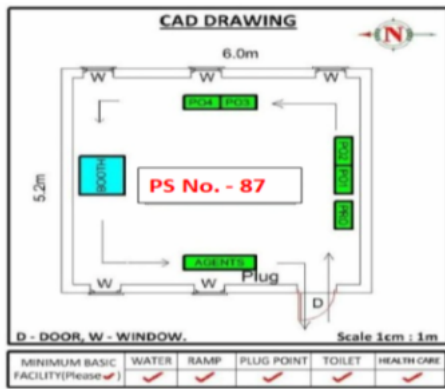

নির্বাচক নিবন্ধন আধিকারিকের স্বাক্ষর

Nazri Naksha

Google Map View

Polling Station Building Front View

Polling Station Front View

Cad View

Key MAP View

1 নাম : এজাজুল রহমান পিতার নাম: জব্বার আলি বাড়ির নং : এন0030 বয়স : 31 লিঙ্গ : পুরুষ	RXT1363837 ফটো উপলব্ধ	2 নাম : মানুরাবিবি স্বামীর নাম: মোছাপ আলি বাড়ির নং : n0066 বয়স : 51 লিঙ্গ : মহিলা	WB/20/091/075386 ফটো উপলব্ধ	3 নাম : লাজিবর মুদি পিতার নাম: শহর আলি মুদি বাড়ির নং : n0063 বয়স : 47 লিঙ্গ : পুরুষ	GGC2228880 ফটো উপলব্ধ
4 নাম : মেহেরুল্লাহ বিবি স্বামীর নাম: হবিবর বাড়ির নং : n0076 বয়স : 53 লিঙ্গ : মহিলা	RXT2532760 ফটো উপলব্ধ	5 নাম : অহিদাবিবি স্বামীর নাম: মোস্তাকিন বাড়ির নং : n0063 বয়স : 55 লিঙ্গ : মহিলা	WB/20/091/075357 ফটো উপলব্ধ	6 নাম : এছমবারি পিতার নাম: মহরআলি বাড়ির নং : n0063 বয়স : 56 লিঙ্গ : পুরুষ	WB/20/091/075738 ফটো উপলব্ধ
7 নাম : ছকিনা বিবি স্বামীর নাম: আব্দুল বারি বাড়ির নং : n0076 বয়স : 56 লিঙ্গ : মহিলা	WB/20/091/075340 ফটো উপলব্ধ	8 নাম : হাসেনাবানু স্বামীর নাম: সহরআলি মুদি বাড়ির নং : n0063 বয়স : 91 লিঙ্গ : মহিলা	WB/20/091/075394 ফটো উপলব্ধ	9 নাম : সাইফুল ইসলাম পিতার নাম: মুছা আলি বাড়ির নং : n0016 বয়স : 38 লিঙ্গ : পুরুষ	GGC4459350 ফটো উপলব্ধ
10 নাম : লজ্জিতআলি পিতার নাম: হারান বক্স বাড়ির নং : n0016 বয়স : 59 লিঙ্গ : পুরুষ	WB/20/091/075005 ফটো উপলব্ধ	11 নাম : মোরসেদ আলি পিতার নাম: হারান বক্স বাড়ির নং : n0016 বয়স : 56 লিঙ্গ : পুরুষ	RXT2579795 ফটো উপলব্ধ	12 নাম : মুছা আলি পিতার নাম: হারান বক্স বাড়ির নং : n0016 বয়স : 62 লিঙ্গ : পুরুষ	RXT2547669 ফটো উপলব্ধ
13 নাম : আলিমবক্স পিতার নাম: খোসাবাবু বাড়ির নং : n0030 বয়স : 66 লিঙ্গ : পুরুষ	WB/20/091/075418 ফটো উপলব্ধ	14 নাম : ছকিনা বিবি স্বামীর নাম: নূর ইসলাম বাড়ির নং : n0023 বয়স : 56 লিঙ্গ : মহিলা	WB/20/091/075472 ফটো উপলব্ধ	15 নাম : পাপিয়া বিবি স্বামীর নাম: খোকন মুদি বাড়ির নং : n0119 বয়স : 36 লিঙ্গ : মহিলা	RXT0768838 ফটো উপলব্ধ
16 নাম : জোবেদা বিবি স্বামীর নাম: আলিমবক্স বাড়ির নং : n0030 বয়স : 56 লিঙ্গ : মহিলা	WB/20/091/075223 ফটো উপলব্ধ	17 নাম : আমেনা বিবি স্বামীর নাম: সেলিম আলি মুদি বাড়ির নং : n0066 বয়স : 32 লিঙ্গ : মহিলা	RXT1495225 ফটো উপলব্ধ	18 নাম : সুকিয়াবিবি স্বামীর নাম: আব্দুল হামিদ বাড়ির নং : n0066 বয়স : 56 লিঙ্গ : মহিলা	RXT1078153 ফটো উপলব্ধ
19 নাম : ফিরোজ মুদি পিতার নাম: মোস্তাকিন মুদি বাড়ির নং : n0063 বয়স : 32 লিঙ্গ : পুরুষ	RXT1116789 ফটো উপলব্ধ	20 নাম : রবিউল মুদি পিতার নাম: মোস্তাকিন মুদি বাড়ির নং : n0063 বয়স : 33 লিঙ্গ : পুরুষ	RXT1116797 ফটো উপলব্ধ	21 নাম : বার্ণা ওরান স্বামীর নাম: অশোক ওরান বাড়ির নং : n0063 বয়স : 35 লিঙ্গ : মহিলা	RXT1117043 ফটো উপলব্ধ
22 নাম : সাহারা বিবি স্বামীর নাম: লাজিবর মুদি বাড়ির নং : n0063 বয়স : 43 লিঙ্গ : মহিলা	RXT0312892 ফটো উপলব্ধ	23 নাম : ইনামুল মুদি পিতার নাম: কাসেম মুদি বাড়ির নং : n0104 বয়স : 36 লিঙ্গ : পুরুষ	RXT0855825 ফটো উপলব্ধ	24 নাম : মোসা মারুফা বিবি স্বামীর নাম: আব্দুল আলি বাড়ির নং : n0107 বয়স : 34 লিঙ্গ : মহিলা	RXT1365931 ফটো উপলব্ধ
25 নাম : মো সুবিদ আলি পিতার নাম: মোস্তাকিন বাড়ির নং : n0107 বয়স : 35 লিঙ্গ : পুরুষ	RXT1015890 ফটো উপলব্ধ	26 নাম : হাজিরা খাতুন পিতার নাম: মোস্তাকিন বাড়ির নং : n0107 বয়স : 37 লিঙ্গ : মহিলা	RXT1015908 ফটো উপলব্ধ	27 নাম : কাউম মোল্লা মায়ের নাম: মাসুদা বিবি বাড়ির নং : n0073 বয়স : 31 লিঙ্গ : পুরুষ	RXT1239854 ফটো উপলব্ধ
28 নাম : ছাপিয়া বিবি স্বামীর নাম: মোঃ তাহিদুল ইসলাম বাড়ির নং : n0073 বয়স : 32 লিঙ্গ : মহিলা	RXT1365774 ফটো উপলব্ধ	29 নাম : মাসুরাবিবি স্বামীর নাম: আতিয়ার বাড়ির নং : n0073 বয়স : 56 লিঙ্গ : মহিলা	WB/20/091/075344 ফটো উপলব্ধ	30 নাম : কবিরুল ইসলাম পিতার নাম: আলিম বক্স বাড়ির নং : 030 বয়স : 32 লিঙ্গ : পুরুষ	RXT1365881 ফটো উপলব্ধ