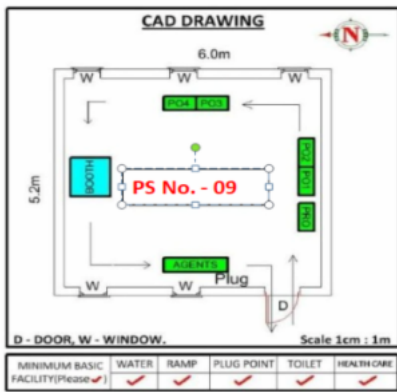

নির্বাচক নিবন্ধন আধিকারিকের স্বাক্ষর

Nazri Naksha

Google Map View

Polling Station Building Front View

Polling Station Front View

Cad View

Key MAP View

1 নাম : মো আজহারউদ্দিন পিতার নাম: মো জামির আলি বাড়ির নং : n0021 বয়স : 34 লিঙ্গ : পুরুষ	RXT0981621 ফটো উপলব্ধ	2 নাম : জামির আলি পিতার নাম: মোমরোজ আলি বাড়ির নং : n0021 বয়স : 66 লিঙ্গ : পুরুষ	WB/13/092/141680 ফটো উপলব্ধ	3 নাম : নজমুল হক পিতার নাম: অজিত আলি বাড়ির নং : n0020 বয়স : 52 লিঙ্গ : পুরুষ	KJM1422831 ফটো উপলব্ধ
4 নাম : মোঃ ইফতিয়া হোসেন পিতার নাম: মোঃ অচিন্তার আলি বাড়ির নং : n0018 বয়স : 28 লিঙ্গ : পুরুষ	RXT1330653 ফটো উপলব্ধ	5 নাম : মোঃ সাহিদুল হক পিতার নাম: মোঃ আছান আলি বাড়ির নং : n0018 বয়স : 35 লিঙ্গ : পুরুষ	RXT0980730 ফটো উপলব্ধ	6 নাম : মালেকা বিবি স্বামীর নাম: মোহলেম আলি বাড়ির নং : n0018 বয়স : 66 লিঙ্গ : মহিলা	WB/13/092/141382 ফটো উপলব্ধ
7 নাম : বিউটি খাতুন স্বামীর নাম: হাসিবুদ্দিন বাড়ির নং : n0029 বয়স : 30 লিঙ্গ : মহিলা	RXT1559657 ফটো উপলব্ধ	8 নাম : মোঃ মামুন আখতার পিতার নাম: মোঃ সফিয়ার রহমান বাড়ির নং : n0030 বয়স : 28 লিঙ্গ : পুরুষ	RXT1559640 ফটো উপলব্ধ	9 নাম : আরমিনআরা খাতুন স্বামীর নাম: মোঃ মোস্তাকিম হক বাড়ির নং : n0046 বয়স : 28 লিঙ্গ : মহিলা	RXT1559632 ফটো উপলব্ধ
10 নাম : আজমিরা খাতুন পিতার নাম: মোঃ আব জোবায়ের বাড়ির নং : n0111 বয়স : 32 লিঙ্গ : মহিলা	RXT1559608 ফটো উপলব্ধ	11 নাম : মহম্মদ ইসমাইল রহমান পিতার নাম: হাবিবুর রহমান বাড়ির নং : n0140 বয়স : 31 লিঙ্গ : পুরুষ	RXT1559590 ফটো উপলব্ধ	12 নাম : রুবানা খাতুন পিতার নাম: মহম্মদ আব্দুল হান্নি মোল্লা বাড়ির নং : n0139 বয়স : 29 লিঙ্গ : মহিলা	RXT1559582 ফটো উপলব্ধ
13 নাম : মিজানউল ইসলাম পিতার নাম: আলরাফ আলি বাড়ির নং : n0112 বয়স : 50 লিঙ্গ : পুরুষ	WB/13/092/141175 ফটো উপলব্ধ	14 নাম : রেজাউল ইসলাম পিতার নাম: আশরাফ আলি বাড়ির নং : n0112 বয়স : 66 লিঙ্গ : পুরুষ	WB/13/092/141560 ফটো উপলব্ধ	15 নাম : মো আলমগীর হোসেন পিতার নাম: মো আব্দুল হাই বাড়ির নং : 3 বয়স : 33 লিঙ্গ : পুরুষ	RXT0981605 ফটো উপলব্ধ
16 নাম : মহ আব জোবায়ের পিতার নাম: মহ আব্দুল ওহিদ বাড়ির নং : n0111 বয়স : 39 লিঙ্গ : পুরুষ	KJM3234572 ফটো উপলব্ধ	17 নাম : আব্দুল হাই পিতার নাম: গোলাম রসুল বাড়ির নং : n0111 বয়স : 61 লিঙ্গ : পুরুষ	WB/13/092/141553 ফটো উপলব্ধ	18 নাম : সেলিমা বিবি স্বামীর নাম: জামিউর রহমান বাড়ির নং : n0109 বয়স : 46 লিঙ্গ : মহিলা	KJM3069150 ফটো উপলব্ধ
19 নাম : জামিউর রহমান পিতার নাম: মাদার বক্স বাড়ির নং : n0109 বয়স : 50 লিঙ্গ : পুরুষ	WB/13/092/141106 ফটো উপলব্ধ	20 নাম : হাফিজুর রহমান পিতার নাম: মাদার বক্স বাড়ির নং : n0108 বয়স : 53 লিঙ্গ : পুরুষ	RXT2527869 ফটো উপলব্ধ	21 নাম : মোঃ সাগেল হোসেন পিতার নাম: মোঃ শাহাজামাল বাড়ির নং : n0096 বয়স : 34 লিঙ্গ : পুরুষ	RXT0980995 ফটো উপলব্ধ
22 নাম : আন্দিয়া বেগম স্বামীর নাম: মোঃ শাহাজামাল বাড়ির নং : n0096 বয়স : 53 লিঙ্গ : মহিলা	KJM1423243 ফটো উপলব্ধ	23 নাম : মোঃ শাহাজামাল পিতার নাম: মোজাফফার হোসেন বাড়ির নং : n0096 বয়স : 61 লিঙ্গ : পুরুষ	RXT2348779 ফটো উপলব্ধ	24 নাম : রোকিয়া খাতুন স্বামীর নাম: মোজাফফার হোসেন বাড়ির নং : n0096 বয়স : 76 লিঙ্গ : মহিলা	WB/13/092/141533 ফটো উপলব্ধ
25 নাম : মোঃ ইমতিয়াজ উদ্দিন আহমেদ পিতার নাম: মোঃ মুর আহমেদ বাড়ির নং : n0094 বয়স : 38 লিঙ্গ : পুরুষ	KJM3235090 ফটো উপলব্ধ	26 নাম : জামালউদ্দিন পিতার নাম: জলিল সরকার বাড়ির নং : n0054 বয়স : 49 লিঙ্গ : পুরুষ	WB/13/092/141673 ফটো উপলব্ধ	27 নাম : আকলিমা খাতুন মায়ের নাম: সুপিয়া খাতুন বাড়ির নং : n0051 বয়স : 42 লিঙ্গ : মহিলা	KJM3423118 ফটো উপলব্ধ
28 নাম : আজমা বিবি স্বামীর নাম: আবুল কালাম বাড়ির নং : n0034 বয়স : 53 লিঙ্গ : মহিলা	WB/13/092/141035 ফটো উপলব্ধ	29 নাম : আবুল কালাম পিতার নাম: আনহার আলি বাড়ির নং : n0034 বয়স : 59 লিঙ্গ : পুরুষ	WB/13/092/141596 ফটো উপলব্ধ	30 নাম : খাদিজা বিবি স্বামীর নাম: হামিদ আলি বাড়ির নং : n0033 বয়স : 39 লিঙ্গ : মহিলা	RXT0980771 ফটো উপলব্ধ