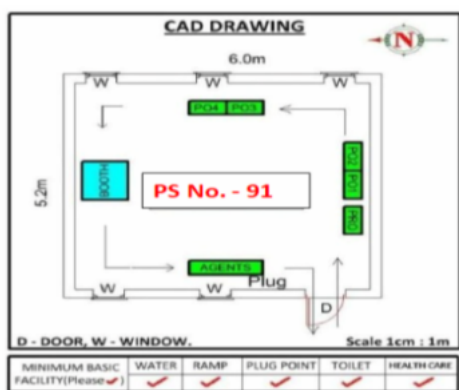

নির্বাচক নিবন্ধন আধিকারিকের স্বাক্ষর

Nazri Naksha

Google Map View

Polling Station Building Front View

Polling Station Front View

Cad View

Key MAP View

| | | | | | |
|--|--------------------------|--|--------------------------|--|--------------------------|
| 1 নাম : রুহিনা বিবি স্বামীর নাম: মহঃ আজমির হক বাড়ির নং : n0095 বয়স : 33 লিঙ্গ : মহিলা | RXT1241983 ফটো উপলব্ধ | 2 নাম : সেলিমা বিবি স্বামীর নাম: রুহুল আমিন বাড়ির নং : n0095 বয়স : 36 লিঙ্গ : মহিলা | RXT1241611 ফটো উপলব্ধ | 3 নাম : মঞ্জুরা বিবি স্বামীর নাম: মো নাসিরউদ্দিন বাড়ির নং : n0095 বয়স : 46 লিঙ্গ : মহিলা | KJM3108537 ফটো উপলব্ধ |
| 4 নাম : রুহানা বিবি স্বামীর নাম: সফিকুল ইসলাম বাড়ির নং : n0093 বয়স : 29 লিঙ্গ : মহিলা | RXT1496322 ফটো উপলব্ধ | 5 নাম : রোজিনা বিবি স্বামীর নাম: মোঃ আলি হোসেন বাড়ির নং : n0092 বয়স : 36 লিঙ্গ : মহিলা | RXT1119403 ফটো উপলব্ধ | 6 নাম : মোসেলিম আলি পিতার নাম: মোহাসেম আলি বাড়ির নং : n0092 বয়স : 36 লিঙ্গ : পুরুষ | RXT0769646 ফটো উপলব্ধ |
| 7 নাম : মোসাঃ সাবিকুল নাহার স্বামীর নাম: মহঃ এমদাদুল হক বাড়ির নং : n0091 বয়স : 36 লিঙ্গ : মহিলা | RXT0857177 ফটো উপলব্ধ | 8 নাম : সালমা বিবি স্বামীর নাম: আশাদুল হক বাড়ির নং : n0091 বয়স : 31 লিঙ্গ : মহিলা | RXT1241652 ফটো উপলব্ধ | 9 নাম : আশাদুল হক পিতার নাম: মোস্তাকিন আলি বাড়ির নং : n0091 বয়স : 47 লিঙ্গ : পুরুষ | KJM1448307 ফটো উপলব্ধ |
| 10 নাম : মহিদুল হক পিতার নাম: মোস্তাকিম আলি বাড়ির নং : n0091 বয়স : 41 লিঙ্গ : পুরুষ | KJM3435914 ফটো উপলব্ধ | 11 নাম : মোস্তাকিম আলি পিতার নাম: জিয়ার আলি বাড়ির নং : n0091 বয়স : 75 লিঙ্গ : পুরুষ | KJM1487867 ফটো উপলব্ধ | 12 নাম : আজহার উদ্দিন পিতার নাম: নাসির উদ্দিন বাড়ির নং : 090 বয়স : 30 লিঙ্গ : পুরুষ | RXT1367580 ফটো উপলব্ধ |
| 13 নাম : সাবিনা বিবি স্বামীর নাম: মহঃ সফিকুল ইসলাম বাড়ির নং : n0090 বয়স : 34 লিঙ্গ : মহিলা | RXT1242023 ফটো উপলব্ধ | 14 নাম : জাহানারা বিবি স্বামীর নাম: রফিকুল ইসলাম বাড়ির নং : 090 বয়স : 34 লিঙ্গ : মহিলা | RXT1367838 ফটো উপলব্ধ | 15 নাম : মোসারোকেয়া বিবি স্বামীর নাম: কামালউদ্দিন বাড়ির নং : n0090 বয়স : 37 লিঙ্গ : মহিলা | RXT0332148 ফটো উপলব্ধ |
| 16 নাম : নাসিরউদ্দিন পিতার নাম: আবু তলেব বাড়ির নং : n0090 বয়স : 55 লিঙ্গ : পুরুষ | RXT1906205 ফটো উপলব্ধ | 17 নাম : নেহারজান বিবি স্বামীর নাম: আবু তলেব বাড়ির নং : n0090 বয়স : 83 লিঙ্গ : মহিলা | RXT1906213 ফটো উপলব্ধ | 18 নাম : মহঃ বাহারউদ্দিন পিতার নাম: মহঃ আলাউদ্দিন বাড়ির নং : n0089 বয়স : 31 লিঙ্গ : পুরুষ | RXT1241926 ফটো উপলব্ধ |
| 19 নাম : মোসাঃ ফতেমা বিবি স্বামীর নাম: মোঃ সাহাবুদ্দিন আলি বাড়ির নং : n0087 বয়স : 31 লিঙ্গ : মহিলা | RXT1367796 ফটো উপলব্ধ | 20 নাম : রেহেনারা বিবি স্বামীর নাম: আব্বাস উদ্দিন বাড়ির নং : n0087 বয়স : 35 লিঙ্গ : মহিলা | RXT1367820 ফটো উপলব্ধ | 21 নাম : রেজিনা বিবি স্বামীর নাম: মোঃ হাসিবুর রহমান বাড়ির নং : n0105 বয়স : 34 লিঙ্গ : মহিলা | RXT1119189 ফটো উপলব্ধ |
| 22 নাম : মোহঃ হাবিবুল আলম পিতার নাম: মহম্মদ আলি বাড়ির নং : n0105 বয়স : 42 লিঙ্গ : পুরুষ | KJM3249612 ফটো উপলব্ধ | 23 নাম : মোহঃ হাসিবুর রহমান পিতার নাম: মোঃ মহম্মদ আলি বাড়ির নং : n0105 বয়স : 44 লিঙ্গ : পুরুষ | KJM3249620 ফটো উপলব্ধ | 24 নাম : মোসাঃ রেশমা বিবি স্বামীর নাম: মোঃ রাকিবুল ইসলাম বাড়ির নং : 105 বয়স : 32 লিঙ্গ : মহিলা | RXT1367762 ফটো উপলব্ধ |
| 25 নাম : মোঃ রাকিবুল ইসলাম পিতার নাম: মহম্মদ আলি বাড়ির নং : n0105 বয়স : 34 লিঙ্গ : পুরুষ | RXT1119577 ফটো উপলব্ধ | 26 নাম : সাবিনা ইয়াসমিন বিবি স্বামীর নাম: আব্বাস উদ্দিন বাড়ির নং : 104 বয়স : 30 লিঙ্গ : মহিলা | RXT1367739 ফটো উপলব্ধ | 27 নাম : আজমিরা বিবি স্বামীর নাম: সাহাবুদ্দিন বাড়ির নং : n0104 বয়স : 41 লিঙ্গ : মহিলা | KJM3249448 ফটো উপলব্ধ |
| 28 নাম : আব্বাসউদ্দিন পিতার নাম: মোসলেম আলি বাড়ির নং : n0104 বয়স : 35 লিঙ্গ : পুরুষ | RXT1119536 ফটো উপলব্ধ | 29 নাম : বাকিবুল ইসলাম পিতার নাম: মোসলেম আলি বাড়ির নং : n0104 বয়স : 36 লিঙ্গ : পুরুষ | RXT1119510 ফটো উপলব্ধ | 30 নাম : আলেয়া বিবি স্বামীর নাম: মনছুর আলি বাড়ির নং : n0103 বয়স : 69 লিঙ্গ : মহিলা | KJM1448034 ফটো উপলব্ধ |