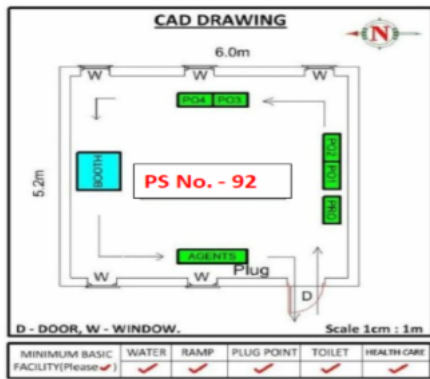

নির্বাচক নিবন্ধন আধিকারিকের স্বাক্ষর

Nazri Naksha

Google Map View

Polling Station Building Front View

Polling Station Front View

Cad View

Key MAP View

1 নাম : জোসিমা বিবি স্বামীর নাম : সাইফুল্লা বাড়ির নং : n0046 বয়স : 44 লিঙ্গ : মহিলা	RXT0857532 ফটো উপলব্ধ	2 নাম : সেলিমা বিবি স্বামীর নাম : আলাউদ্দিন বাড়ির নং : n0043 বয়স : 36 লিঙ্গ : মহিলা	RXT0857508 ফটো উপলব্ধ	3 নাম : মাসকুরা বিবি স্বামীর নাম : জোহর আলি বাড়ির নং : n0042 বয়স : 34 লিঙ্গ : মহিলা	RXT0857490 ফটো উপলব্ধ
4 নাম : তনুজা বিবি স্বামীর নাম : জনাব আলি বাড়ির নং : n0039 বয়স : 43 লিঙ্গ : মহিলা	RXT0857466 ফটো উপলব্ধ	5 নাম : সরবানু বিবি স্বামীর নাম : আজগার আলি বাড়ির নং : n0033 বয়স : 38 লিঙ্গ : মহিলা	RXT0857409 ফটো উপলব্ধ	6 নাম : মোসাঃ তাহমিনা বিবি স্বামীর নাম : রুইল আমিন বাড়ির নং : n0032 বয়স : 42 লিঙ্গ : মহিলা	RXT0857391 ফটো উপলব্ধ
7 নাম : মোঃ জাহিদ আলি পিতার নাম : নূর মহম্মদ বাড়ির নং : n0024 বয়স : 35 লিঙ্গ : পুরুষ	RXT0857318 ফটো উপলব্ধ	8 নাম : হাজিরা বিবি স্বামীর নাম : মোঃ মোকসেদ আলি বাড়ির নং : n0021 বয়স : 37 লিঙ্গ : মহিলা	RXT1242379 ফটো উপলব্ধ	9 নাম : মোকছেদ আলি পিতার নাম : জামির বাড়ির নং : n0021 বয়স : 40 লিঙ্গ : পুরুষ	RXT0857284 ফটো উপলব্ধ
10 নাম : মোসাঃ হাবিবা বিবি স্বামীর নাম : গোলাম রহমান বাড়ির নং : n0014 বয়স : 37 লিঙ্গ : মহিলা	RXT1017508 ফটো উপলব্ধ	11 নাম : হাফিজুল ইসলাম মায়ের নাম : সালেমা বিবি বাড়ির নং : n0005 বয়স : 31 লিঙ্গ : পুরুষ	RXT1242254 ফটো উপলব্ধ	12 নাম : রওশোনারা বিবি স্বামীর নাম : ওসমান মোল্লা বাড়ির নং : n0005 বয়স : 59 লিঙ্গ : মহিলা	RXT1895416 ফটো উপলব্ধ
13 নাম : বিলকিস বেগম স্বামীর নাম : জাকির আলি বাড়ির নং : n0003 বয়স : 40 লিঙ্গ : মহিলা	RXT0857235 ফটো উপলব্ধ	14 নাম : মোঃ জাকির আলি পিতার নাম : আসমত আলি বাড়ির নং : n0003 বয়স : 50 লিঙ্গ : পুরুষ	KJM1447101 ফটো উপলব্ধ	15 নাম : মাতাবদিন পিতার নাম : মোকলেসিন বাড়ির নং : n0002 বয়স : 45 লিঙ্গ : পুরুষ	KJM3108990 ফটো উপলব্ধ
16 নাম : মোসলেউদ্দিন পিতার নাম : মোকলেছিন বাড়ির নং : n0002 বয়স : 56 লিঙ্গ : পুরুষ	KJM3108982 ফটো উপলব্ধ	17 নাম : সাইফুদ্দিন পিতার নাম : মোকলেছিন বাড়ির নং : n0002 বয়স : 59 লিঙ্গ : পুরুষ	KJM1446517 ফটো উপলব্ধ	18 নাম : তাছলিমা বিবি স্বামীর নাম : মোঃ আলাউদ্দিন বাড়ির নং : n0017 বয়স : 38 লিঙ্গ : মহিলা	RXT0334664 ফটো উপলব্ধ
19 নাম : গোলাম রহমান পিতার নাম : আব্দুল হানিফ বাড়ির নং : n0014 বয়স : 42 লিঙ্গ : পুরুষ	KJM3249752 ফটো উপলব্ধ	20 নাম : মোস্তাকিন মোল্লা পিতার নাম : গোলাম রহমান বাড়ির নং : এন0014 বয়স : 20 লিঙ্গ : পুরুষ	RXT2484053 ফটো উপলব্ধ	21 নাম : ছাকিলা বিবি স্বামীর নাম : মোঃ সেলিম বাড়ির নং : n0013 বয়স : 39 লিঙ্গ : মহিলা	KJM3249786 ফটো উপলব্ধ
22 নাম : মো ছাদিক আলি পিতার নাম : আব্দুল লতিফ বাড়ির নং : n0013 বয়স : 38 লিঙ্গ : পুরুষ	KJM3108768 ফটো উপলব্ধ	23 নাম : আবুল হোসেন পিতার নাম : আব্দুল লতিফ বাড়ির নং : n0013 বয়স : 54 লিঙ্গ : পুরুষ	KJM1447648 ফটো উপলব্ধ	24 নাম : সাহানারা বিবি স্বামীর নাম : জিয়াউল রহমান বাড়ির নং : n0012 বয়স : 35 লিঙ্গ : মহিলা	RXT1242403 ফটো উপলব্ধ
25 নাম : তনুজা বিবি স্বামীর নাম : ফরিদউদ্দিন বাড়ির নং : n0010 বয়স : 36 লিঙ্গ : মহিলা	RXT1367945 ফটো উপলব্ধ	26 নাম : মহ ফরিদউদ্দিন পিতার নাম : আঃ রশিদ বাড়ির নং : n0010 বয়স : 48 লিঙ্গ : পুরুষ	KJM3356433 ফটো উপলব্ধ	27 নাম : আঃ রশিদ পিতার নাম : মহম্মদ বাড়ির নং : n0010 বয়স : 81 লিঙ্গ : পুরুষ	KJM1446723 ফটো উপলব্ধ
28 নাম : সাদ্দাম হোসেন পিতার নাম : আব্দুল ফতার আলি বাড়ির নং : n0009 বয়স : 31 লিঙ্গ : পুরুষ	RXT1367879 ফটো উপলব্ধ	29 নাম : এসমা খাতুন বিবি স্বামীর নাম : সরিফুল ইসলাম বাড়ির নং : n0009 বয়স : 34 লিঙ্গ : মহিলা	RXT1367929 ফটো উপলব্ধ	30 নাম : মো সরিফুল ইসলাম পিতার নাম : মো সুপিয়ান বাড়ির নং : n0009 বয়স : 43 লিঙ্গ : পুরুষ	RXT1242320 ফটো উপলব্ধ