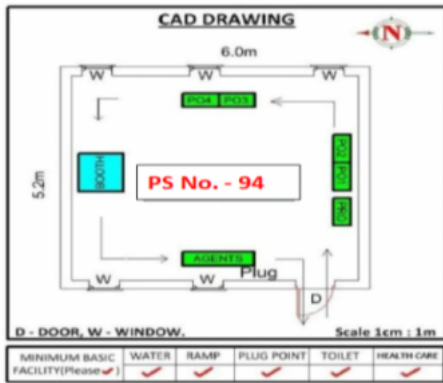

নির্বাচক নিবন্ধন আধিকারিকের স্বাক্ষর

Nazri Naksha

Google Map View

Polling Station Building Front View

Polling Station Front View

Cad View

Key MAP View

1 নাম : রাজ্জাক আলি পিতার নাম: মো মফিজ আলি বাড়ির নং : n0047 বয়স : 39 লিঙ্গ : পুরুষ	KJM3251295 ফটো উপলব্ধ	2 নাম : সাজেদা বিবি স্বামীর নাম: মফিজ আলি বাড়ির নং : n0047 বয়স : 60 লিঙ্গ : মহিলা	RXT2465748 ফটো উপলব্ধ	3 নাম : হাজিরা বিবি স্বামীর নাম: মফিজ আলি বাড়ির নং : n0059 বয়স : 40 লিঙ্গ : মহিলা	KJM3251386 ফটো উপলব্ধ
4 নাম : মফিজুল আলি পিতার নাম: অহেদ আলী বাড়ির নং : n0059 বয়স : 51 লিঙ্গ : পুরুষ	RXT1885516 ফটো উপলব্ধ	5 নাম : মহিবুল ইসলাম পিতার নাম: মহিউদ্দিন বাড়ির নং : n0059 বয়স : 30 লিঙ্গ : পুরুষ	RXT1497122 ফটো উপলব্ধ	6 নাম : মনজুরুল হক পিতার নাম: মহিউদ্দিন বাড়ির নং : 059 বয়স : 30 লিঙ্গ : পুরুষ	RXT1368794 ফটো উপলব্ধ
7 নাম : অহিদা বিবি স্বামীর নাম: মহিউদ্দিন বাড়ির নং : n0059 বয়স : 52 লিঙ্গ : মহিলা	RXT1886795 ফটো উপলব্ধ	8 নাম : মহিউদ্দিন পিতার নাম: অহেদ আলী বাড়ির নং : n0059 বয়স : 59 লিঙ্গ : পুরুষ	KJM3112612 ফটো উপলব্ধ	9 নাম : সহিদুল হক পিতার নাম: জনাব আলী বাড়ির নং : n0083 বয়স : 57 লিঙ্গ : পুরুষ	WB/13/092/243006 ফটো উপলব্ধ
10 নাম : গোলাম মোস্তাফা পিতার নাম: হাসেম আলি বাড়ির নং : 014 বয়স : 33 লিঙ্গ : পুরুষ	RXT1368745 ফটো উপলব্ধ	11 নাম : গোলাম মোর্তজা পিতার নাম: হাসেম আলি বাড়ির নং : n0074 বয়স : 35 লিঙ্গ : পুরুষ	RXT0858449 ফটো উপলব্ধ	12 নাম : হাসেম আলী পিতার নাম: গোলাম রসুল বাড়ির নং : n0074 বয়স : 66 লিঙ্গ : পুরুষ	RXT1885862 ফটো উপলব্ধ
13 নাম : মসিরন বিবি স্বামীর নাম: গোলাম রসুল বাড়ির নং : n0074 বয়স : 90 লিঙ্গ : মহিলা	RXT1886241 ফটো উপলব্ধ	14 নাম : সাবিনা ইয়াসমিন স্বামীর নাম: মোঃ কুদ্দুস আলি বাড়ির নং : n0068 বয়স : 35 লিঙ্গ : মহিলা	RXT1497338 ফটো উপলব্ধ	15 নাম : আশরাফ আলি পিতার নাম: হুসুন্ আলি বাড়ির নং : n0068 বয়স : 51 লিঙ্গ : পুরুষ	RXT1886639 ফটো উপলব্ধ
16 নাম : মোঃআলি হাফেজ পিতার নাম: নাজির আলি বাড়ির নং : n0065 বয়স : 29 লিঙ্গ : পুরুষ	RXT1497155 ফটো উপলব্ধ	17 নাম : ঝাটু আলি পিতার নাম: আজান আলি বাড়ির নং : 066 বয়স : 30 লিঙ্গ : পুরুষ	RXT1368802 ফটো উপলব্ধ	18 নাম : ফিরোজা বিবি স্বামীর নাম: রফিকুল ইসলাম বাড়ির নং : n0065 বয়স : 36 লিঙ্গ : মহিলা	RXT0858423 ফটো উপলব্ধ
19 নাম : জোহরা বিবি স্বামীর নাম: শুকুর আলি বাড়ির নং : n0065 বয়স : 37 লিঙ্গ : মহিলা	RXT1120740 ফটো উপলব্ধ	20 নাম : ইসমাইল পিতার নাম: বাদশা মোড়ল বাড়ির নং : n0065 বয়স : 64 লিঙ্গ : পুরুষ	RXT1886217 ফটো উপলব্ধ	21 নাম : মোঃসাদ্দাম আলি পিতার নাম: সহিদুল আলি বাড়ির নং : n0065 বয়স : 32 লিঙ্গ : পুরুষ	RXT1497288 ফটো উপলব্ধ
22 নাম : মোসগ আনজুরা বিবি স্বামীর নাম: আলি হোসেন বাড়ির নং : n0064 বয়স : 45 লিঙ্গ : মহিলা	KJM2863124 ফটো উপলব্ধ	23 নাম : জাহাঙ্গীর মোস্তাফা পিতার নাম: ইমাম মোস্তাফা বাড়ির নং : n0106 বয়স : 48 লিঙ্গ : পুরুষ	WB/13/092/243519 ফটো উপলব্ধ	24 নাম : মোঃ আলি হোসেন পিতার নাম: ইমাম আলী বাড়ির নং : n0106 বয়স : 45 লিঙ্গ : পুরুষ	KJM1448588 ফটো উপলব্ধ
25 নাম : মো আবুল হোসেন পিতার নাম: ইমাম আলি মোস্তাফা বাড়ির নং : n0106 বয়স : 38 লিঙ্গ : পুরুষ	KJM3251345 ফটো উপলব্ধ	26 নাম : সাজেদা বিবি স্বামীর নাম: আলি হোসেন বাড়ির নং : n0106 বয়স : 38 লিঙ্গ : মহিলা	KJM3437050 ফটো উপলব্ধ	27 নাম : জোবেদা বিবি স্বামীর নাম: জাহাঙ্গীর মোস্তাফা বাড়ির নং : n0106 বয়স : 38 লিঙ্গ : মহিলা	KJM3437043 ফটো উপলব্ধ
28 নাম : বাবর আলি পিতার নাম: শুকুর আলি বাড়ির নং : n0102 বয়স : 36 লিঙ্গ : পুরুষ	RXT0342469 ফটো উপলব্ধ	29 নাম : মোঃকুদ্দুস আলি পিতার নাম: হুসুন্ আলি বাড়ির নং : n0184 বয়স : 45 লিঙ্গ : পুরুষ	KJM1449032 ফটো উপলব্ধ	30 নাম : মোঃ রবিউল ইসলাম পিতার নাম: মোঃ অহিদ আলি বাড়ির নং : n0184 বয়স : 38 লিঙ্গ : পুরুষ	KJM3251287 ফটো উপলব্ধ