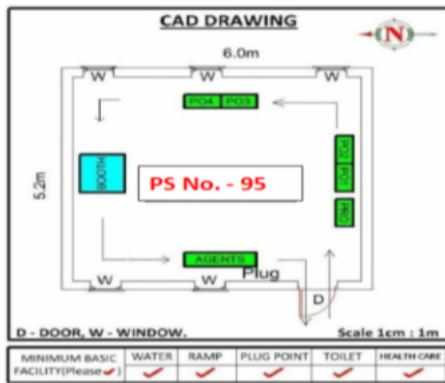

নির্বাচক নিবন্ধন আধিকারিকের স্বাক্ষর

Nazri Naksha

Google Map View

Polling Station Building Front View

Polling Station Front View

Cad View

Key MAP View

1 নাম : গণসুল আজম পিতার নাম: সাহাজান মণ্ডল বাড়ির নং : 109 বয়স : 30 লিঙ্গ : পুরুষ	RXT1369701 ফটো উপলব্ধ	2 নাম : সারাবান তছুরা স্বামীর নাম: আলাউদ্দিন বাড়ির নং : n0109 বয়স : 69 লিঙ্গ : মহিলা	WB/13/092/279351 ফটো উপলব্ধ	3 নাম : ফিরোজা বেগম স্বামীর নাম: শাহজাহান বাড়ির নং : n0109 বয়স : 71 লিঙ্গ : মহিলা	WB/13/092/279348 ফটো উপলব্ধ
4 নাম : জাহানারা বিবি স্বামীর নাম: মোঃ মতিয়ার গোলদার বাড়ির নং : n0107 বয়স : 35 লিঙ্গ : মহিলা	RXT1121482 ফটো উপলব্ধ	5 নাম : মোঃ মতিয়ার গোলদার পিতার নাম: মোঃ কালু গোলদার বাড়ির নং : n0107 বয়স : 41 লিঙ্গ : পুরুষ	KJM3441243 ফটো উপলব্ধ	6 নাম : ফজিলা খাতুন পিতার নাম: নেচার আলি বাড়ির নং : n0107 বয়স : 60 লিঙ্গ : মহিলা	WB/13/092/279247 ফটো উপলব্ধ
7 নাম : মোসাঃ ফরিদা খাতুন পিতার নাম: কালু গোলদার বাড়ির নং : n0107 বয়স : 40 লিঙ্গ : মহিলা	RXT1121474 ফটো উপলব্ধ	8 নাম : মুসলিমা বিবি স্বামীর নাম: মোঃ আজিবুর গোলদার বাড়ির নং : 107 বয়স : 40 লিঙ্গ : মহিলা	RXT1370006 ফটো উপলব্ধ	9 নাম : মোঃ আজিবুর গোলদার পিতার নাম: কালু গোলদার বাড়ির নং : n0107 বয়স : 48 লিঙ্গ : পুরুষ	RXT1243591 ফটো উপলব্ধ
10 নাম : কালু গোলদার পিতার নাম: নেচার আলি বাড়ির নং : n0107 বয়স : 71 লিঙ্গ : পুরুষ	WB/13/092/279679 ফটো উপলব্ধ	11 নাম : শুকজান বিবি স্বামীর নাম: নেচার আলি বাড়ির নং : n0107 বয়স : 93 লিঙ্গ : মহিলা	WB/13/092/279476 ফটো উপলব্ধ	12 নাম : সেখ আরিফুল ইসলাম পিতার নাম: সেখ আমিনুল ইসলাম বাড়ির নং : n0038 বয়স : 34 লিঙ্গ : পুরুষ	RXT0859108 ফটো উপলব্ধ
13 নাম : সেখ আনিসুর ইসলাম পিতার নাম: সেখ আমিনুল ইসলাম বাড়ির নং : 38 বয়স : 30 লিঙ্গ : পুরুষ	RXT1369628 ফটো উপলব্ধ	14 নাম : আছলেমা বিবি স্বামীর নাম: সেকেন্দার বাড়ির নং : n0039 বয়স : 54 লিঙ্গ : মহিলা	WB/13/092/279090 ফটো উপলব্ধ	15 নাম : আসনারা বিবি স্বামীর নাম: আলিয়ার বাড়ির নং : n0078 বয়স : 53 লিঙ্গ : মহিলা	KJM0525527 ফটো উপলব্ধ
16 নাম : আমির হোসেন মুদি পিতার নাম: ওলিয়ার রহমান মুদি বাড়ির নং : n0078 বয়স : 33 লিঙ্গ : পুরুষ	RXT1243690 ফটো উপলব্ধ	17 নাম : হোসেনয়ারা বিবি স্বামীর নাম: ওলিয়ার রহমান মুদি বাড়ির নং : n0078 বয়স : 54 লিঙ্গ : মহিলা	WB/13/092/279183 ফটো উপলব্ধ	18 নাম : ওলিয়ার রহমান মুদি পিতার নাম: খলিল মুদি বাড়ির নং : n0078 বয়স : 59 লিঙ্গ : পুরুষ	WB/13/092/279159 ফটো উপলব্ধ
19 নাম : পাপিয়া বিবি স্বামীর নাম: সরিফউদ্দিন মুদি বাড়ির নং : n0073 বয়স : 41 লিঙ্গ : মহিলা	RXT1497635 ফটো উপলব্ধ	20 নাম : সরিফউদ্দিন মুদি পিতার নাম: লতাপাত মুদি বাড়ির নং : n0073 বয়স : 46 লিঙ্গ : পুরুষ	KJM3126372 ফটো উপলব্ধ	21 নাম : মোঃ সারতাজ আলাম মায়ের নাম: শাকিলা খাতুন বাড়ির নং : n0073 বয়স : 40 লিঙ্গ : পুরুষ	KJM3441086 ফটো উপলব্ধ
22 নাম : মোঃ সাহা আলম মায়ের নাম: শাকিলা খাতুন বাড়ির নং : n0073 বয়স : 43 লিঙ্গ : পুরুষ	RXT0347872 ফটো উপলব্ধ	23 নাম : মোঃ আবুল কালাম মায়ের নাম: শাকিলা খাতুন বাড়ির নং : n0073 বয়স : 45 লিঙ্গ : পুরুষ	KJM3441078 ফটো উপলব্ধ	24 নাম : মোঃ আব্দুলহাই বিশ্বাস পিতার নাম: মোঃ মাল্লান বিশ্বাস বাড়ির নং : n0032 বয়স : 29 লিঙ্গ : পুরুষ	RXT1497551 ফটো উপলব্ধ
25 নাম : আলমগীর হোসেন মুদি পিতার নাম: আলিয়ার রহমান মুদি বাড়ির নং : n0078 বয়স : 37 লিঙ্গ : পুরুষ	RXT0346072 ফটো উপলব্ধ	26 নাম : সবিবুল ইসলাম পিতার নাম: ইলিয়াস মোল্লা বাড়ির নং : n0034 বয়স : 35 লিঙ্গ : পুরুষ	RXT1243740 ফটো উপলব্ধ	27 নাম : জান মহম্মদ শোভা পিতার নাম: ইলিয়াস মোল্লা বাড়ির নং : n0034 বয়স : 43 লিঙ্গ : পুরুষ	KJM3544335 ফটো উপলব্ধ
28 নাম : আনজুরা খাতুন স্বামীর নাম: মোঃ আবুল কালাম আজাদ বাড়ির নং : n0060 বয়স : 45 লিঙ্গ : মহিলা	KJM3257334 ফটো উপলব্ধ	29 নাম : আবুল কালাম মুদি পিতার নাম: ইমাম বক্স মুদি বাড়ির নং : n0060 বয়স : 54 লিঙ্গ : পুরুষ	RXT2354470 ফটো উপলব্ধ	30 নাম : আকলিমা বিবি স্বামীর নাম: মিজাম উদ্দিন মুদি বাড়ির নং : n0059 বয়স : 35 লিঙ্গ : মহিলা	RXT0859199 ফটো উপলব্ধ