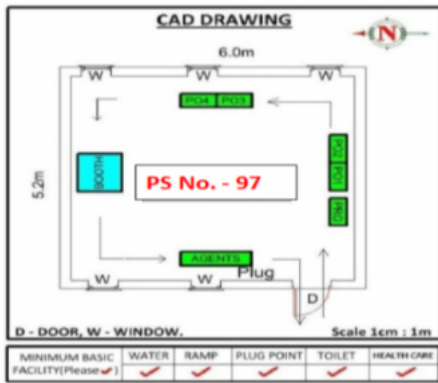

নির্বাচক নিবন্ধন আধিকারিকের স্বাক্ষর

Nazri Naksha

Google Map View

Polling Station Building Front View

Polling Station Front View

Cad View

Key MAP View

| | | | | | |
|--|--------------------------------|---|--------------------------|---|--------------------------------|
| 1 নাম : সরিফুল ইসলাম পিতার নাম : মোঃ জয়নাব আলি বাড়ির নং : n0101 বয়স : 34 লিঙ্গ : পুরুষ | RXT1122456 ফটো উপলব্ধ | 2 নাম : সরবানু বিবি স্বামীর নাম : লজিবানু রহমান বাড়ির নং : n0101 বয়স : 42 লিঙ্গ : মহিলা | RXT1122134 ফটো উপলব্ধ | 3 নাম : সাইফুল ইসলাম পিতার নাম : জামসেদ আলি বাড়ির নং : n0101 বয়স : 43 লিঙ্গ : পুরুষ | KJM3256716 ফটো উপলব্ধ |
| 4 নাম : আনোয়ারাবিবি স্বামীর নাম : জামসেদ বাড়ির নং : n0101 বয়স : 95 লিঙ্গ : মহিলা | WB/13/092/276291 ফটো উপলব্ধ | 5 নাম : মনিরা বিবি স্বামীর নাম : জুমান আলি বাড়ির নং : 083 বয়স : 39 লিঙ্গ : মহিলা | RXT0860320 ফটো উপলব্ধ | 6 নাম : আবুল কালাম মায়ের নাম : মোঃ রহিমুল মেহা বিবি বাড়ির নং : n0105 বয়স : 36 লিঙ্গ : পুরুষ | RXT1122415 ফটো উপলব্ধ |
| 7 নাম : মোঃ আলাউদ্দিন মায়ের নাম : ফাতেমা বিবি বাড়ির নং : n0104 বয়স : 34 লিঙ্গ : পুরুষ | RXT1122480 ফটো উপলব্ধ | 8 নাম : সাহাযাফ আলি পিতার নাম : মোশারেফ বাড়ির নং : n0103 বয়স : 29 লিঙ্গ : পুরুষ | RXT1497940 ফটো উপলব্ধ | 9 নাম : মহ সাহাবুদ্দিন হোসেন পিতার নাম : মহ মোসারেফ হোসেন বাড়ির নং : n0103 বয়স : 40 লিঙ্গ : পুরুষ | RXT0353326 ফটো উপলব্ধ |
| 10 নাম : আঙ্গুরা বিবি স্বামীর নাম : রহুল আমিন আলি বাড়ির নং : n0103 বয়স : 40 লিঙ্গ : মহিলা | KJM3256658 ফটো উপলব্ধ | 11 নাম : মিনুয়ারা বিবি স্বামীর নাম : সাহাবুদ্দিন আলি বাড়ির নং : এন0095 বয়স : 40 লিঙ্গ : মহিলা | KJM3256880 ফটো উপলব্ধ | 12 নাম : মোঃমোবাজুল হক পিতার নাম : সিরাজুল বাড়ির নং : n0104 বয়স : 29 লিঙ্গ : পুরুষ | RXT1497841 ফটো উপলব্ধ |
| 13 নাম : ময়রজান বিবি স্বামীর নাম : মোঃ সফিক আহমেদ বাড়ির নং : n0145 বয়স : 35 লিঙ্গ : মহিলা | RXT1122639 ফটো উপলব্ধ | 14 নাম : মোসাঃ আকলিমা বিবি স্বামীর নাম : মোঃ আরিফ বিল্লাহ বাড়ির নং : n0144 বয়স : 29 লিঙ্গ : মহিলা | RXT1695329 ফটো উপলব্ধ | 15 নাম : নাজিমা বিবি স্বামীর নাম : সাহাবুদ্দিন বাড়ির নং : n0068 বয়স : 35 লিঙ্গ : মহিলা | RXT1122126 ফটো উপলব্ধ |
| 16 নাম : মো আবদুল্লাহ পিতার নাম : মো মোকছেদ আলি বাড়ির নং : n0065 বয়স : 36 লিঙ্গ : পুরুষ | RXT1018662 ফটো উপলব্ধ | 17 নাম : আলেয়া বিবি স্বামীর নাম : মোকছেদ আলি বাড়ির নং : n0065 বয়স : 51 লিঙ্গ : মহিলা | RXT1018746 ফটো উপলব্ধ | 18 নাম : আনোয়ারা খাতুন পিতার নাম : দিন মোহাম্মদ আলি বাড়ির নং : এন0022 বয়স : 38 লিঙ্গ : মহিলা | IY1144724 ফটো উপলব্ধ |
| 19 নাম : রেশমা বিবি স্বামীর নাম : এফসাইল মোল্লা বাড়ির নং : n0064 বয়স : 38 লিঙ্গ : মহিলা | RXT0859975 ফটো উপলব্ধ | 20 নাম : রাহিলা বিবি স্বামীর নাম : মোকাইল বাড়ির নং : n0064 বয়স : 41 লিঙ্গ : মহিলা | RXT0359018 ফটো উপলব্ধ | 21 নাম : আঙ্গুরা বিবি স্বামীর নাম : মোঃ নূরনবী মোল্লা বাড়ির নং : n0062 বয়স : 35 লিঙ্গ : মহিলা | RXT0859959 ফটো উপলব্ধ |
| 22 নাম : মো নূরনবী মোল্লা পিতার নাম : মোঃ আলি মোল্লা বাড়ির নং : n0062 বয়স : 41 লিঙ্গ : পুরুষ | KJM3256559 ফটো উপলব্ধ | 23 নাম : খোদেজা বিবি স্বামীর নাম : ইয়ানবী বাড়ির নং : 062 বয়স : 40 লিঙ্গ : মহিলা | RXT1370683 ফটো উপলব্ধ | 24 নাম : লালবানুবিবি স্বামীর নাম : সাহেব আলি বাড়ির নং : n0062 বয়স : 85 লিঙ্গ : মহিলা | WB/13/092/276390 ফটো উপলব্ধ |
| 25 নাম : মোহর আলি পিতার নাম : মেহের আলি বাড়ির নং : n0060 বয়স : 35 লিঙ্গ : পুরুষ | RXT1244326 ফটো উপলব্ধ | 26 নাম : হামিদুল মোল্লা পিতার নাম : ইয়াক আলি মোল্লা বাড়ির নং : n0059 বয়স : 36 লিঙ্গ : পুরুষ | RXT1018837 ফটো উপলব্ধ | 27 নাম : ইয়াক আলি পিতার নাম : আহাদ বাড়ির নং : n0059 বয়স : 81 লিঙ্গ : পুরুষ | KJM1458165 ফটো উপলব্ধ |
| 28 নাম : জুমান আলি পিতার নাম : ইয়াক আলি বাড়ির নং : n0059 বয়স : 50 লিঙ্গ : পুরুষ | KJM1458082 ফটো উপলব্ধ | 29 নাম : তাজমিরা বিবি স্বামীর নাম : মোঃ আলি বাড়ির নং : এন0060 বয়স : 33 লিঙ্গ : মহিলা | RXT1867514 ফটো উপলব্ধ | 30 নাম : আঙ্গুরা বিবি স্বামীর নাম : এফসাইল মোল্লা বাড়ির নং : n0062 বয়স : 38 লিঙ্গ : মহিলা | RXT0859892 ফটো উপলব্ধ |