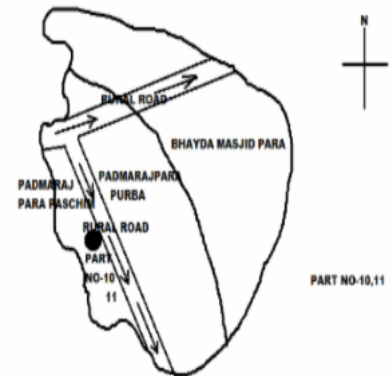

Key MAP View