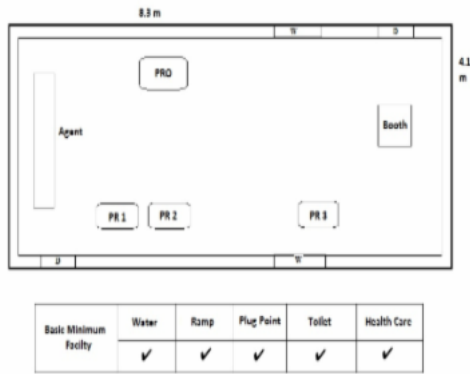

নির্বাচক নিবন্ধন আধিকারিকের স্বাক্ষর

Nazri Naksha

Google Map View

Polling Station Building Front View

Polling Station Front View

Cad View

Key MAP View

1 নাম : সুন্দরী বিবি স্বামীর নাম: মসলেম মোল্লা বাড়ির নং : n0028 বয়স : 86 লিঙ্গ : মহিলা	LFH000067 ফটো উপলব্ধ	2 নাম : সচীন মন্ডল পিতার নাম: সনাতন মন্ডল বাড়ির নং : n0028 বয়স : 52 লিঙ্গ : পুরুষ	LFH000075 ফটো উপলব্ধ	3 নাম : রাধারানী মন্ডল স্বামীর নাম: শচীন মন্ডল বাড়ির নং : n0028 বয়স : 42 লিঙ্গ : মহিলা	LFH2708113 ফটো উপলব্ধ
4 নাম : বরণ মন্ডল পিতার নাম: শচীন মন্ডল বাড়ির নং : এন0028 বয়স : 21 লিঙ্গ : পুরুষ	IDR2299238 ফটো উপলব্ধ	5 নাম : মনিরা বিবি স্বামীর নাম: সরিফুল ইসলাম বাড়ির নং : n0001 বয়স : 39 লিঙ্গ : মহিলা	IDR0681924 ফটো উপলব্ধ	6 নাম : সরিফুল ইসলাম পিতার নাম: দিন আলি বাড়ির নং : n0001 বয়স : 47 লিঙ্গ : পুরুষ	LFH1900000 ফটো উপলব্ধ
7 নাম : আঞ্জুয়ারা বিবি স্বামীর নাম: মহিদুল ইসলাম বাড়ির নং : n0001 বয়স : 37 লিঙ্গ : মহিলা	IDR0735886 ফটো উপলব্ধ	8 নাম : মহিদুল ইসলাম পিতার নাম: বারেক আলি মোল্ল্যা বাড়ির নং : n0001 বয়স : 48 লিঙ্গ : পুরুষ	LFH1537596 ফটো উপলব্ধ	9 নাম : নিজাবুল ইসলাম পিতার নাম: মহিদুল ইসলাম বাড়ির নং : এন0001 বয়স : 24 লিঙ্গ : পুরুষ	IDR2132983 ফটো উপলব্ধ
10 নাম : সনজিত দাস পিতার নাম: বিরেশ্বর দাস বাড়ির নং : N0002 বয়স : 34 লিঙ্গ : পুরুষ	IDR1072420 ফটো উপলব্ধ	11 নাম : সুপ্রিয়া মন্ডল স্বামীর নাম: স্বপন মন্ডল বাড়ির নং : n0003 বয়স : 29 লিঙ্গ : মহিলা	IDR1416296 ফটো উপলব্ধ	12 নাম : রাজবালা দাস স্বামীর নাম: রামচন্দ্র দাস বাড়ির নং : n0004 বয়স : 66 লিঙ্গ : মহিলা	LFH0000182 ফটো উপলব্ধ
13 নাম : রামচন্দ্র দাস পিতার নাম: অধর দাস বাড়ির নং : n0004 বয়স : 71 লিঙ্গ : পুরুষ	LFH0000174 ফটো উপলব্ধ	14 নাম : কৃষ্ণা দাস স্বামীর নাম: জয়দেব দাস বাড়ির নং : n0003 বয়স : 36 লিঙ্গ : মহিলা	IDR0735902 ফটো উপলব্ধ	15 নাম : যেওবালা দাস স্বামীর নাম: বিটুল দাস বাড়ির নং : n0003 বয়স : 66 লিঙ্গ : মহিলা	LFH0000646 ফটো উপলব্ধ
16 নাম : সন্ধ্যা দাস স্বামীর নাম: রনোজিৎ দাস বাড়ির নং : N0002 বয়স : 33 লিঙ্গ : মহিলা	IDR1072487 ফটো উপলব্ধ	17 নাম : রনোজিত দাস পিতার নাম: বিরেশ্বর দাস বাড়ির নং : n0002 বয়স : 41 লিঙ্গ : পুরুষ	LFH2216521 ফটো উপলব্ধ	18 নাম : রানুবালা দাস স্বামীর নাম: বিরেশ্বর দাস বাড়ির নং : n0002 বয়স : 76 লিঙ্গ : মহিলা	LFH0000497 ফটো উপলব্ধ
19 নাম : শিখা দাস স্বামীর নাম: উত্তম দাস বাড়ির নং : n0008 বয়স : 35 লিঙ্গ : মহিলা	IDR0735936 ফটো উপলব্ধ	20 নাম : লক্ষ্মন দাস পিতার নাম: অধর দাস বাড়ির নং : n0005 বয়স : 62 লিঙ্গ : পুরুষ	LFH0000414 ফটো উপলব্ধ	21 নাম : কৃষ্ণ দাস পিতার নাম: লক্ষ্মন দাস বাড়ির নং : n0005 বয়স : 35 লিঙ্গ : পুরুষ	IDR0735928 ফটো উপলব্ধ
22 নাম : বিটুল দাস পিতার নাম: লালু দাস বাড়ির নং : n0003 বয়স : 71 লিঙ্গ : পুরুষ	LFH0000729 ফটো উপলব্ধ	23 নাম : সূচিত্রা দাস স্বামীর নাম: লক্ষ্মন দাস বাড়ির নং : n0005 বয়স : 59 লিঙ্গ : মহিলা	LFH0000539 ফটো উপলব্ধ	24 নাম : টুম্পা রুইদাস স্বামীর নাম: বিশ্বনাথ দাস বাড়ির নং : এন0006 বয়স : 35 লিঙ্গ : মহিলা	IDR2033900 ফটো উপলব্ধ
25 নাম : উত্তম দাস পিতার নাম: লক্ষেশ্বর দাস বাড়ির নং : n0008 বয়স : 43 লিঙ্গ : পুরুষ	LFH2708121 ফটো উপলব্ধ	26 নাম : লক্ষী দাস স্বামীর নাম: অশোক দাস বাড়ির নং : n0008 বয়স : 35 লিঙ্গ : মহিলা	IDR1416197 ফটো উপলব্ধ	27 নাম : উমা দাস স্বামীর নাম: কৃষ্ণ দাস বাড়ির নং : n0005 বয়স : 30 লিঙ্গ : মহিলা	IDR1416205 ফটো উপলব্ধ
28 নাম : বিকাশ দাস পিতার নাম: রামচন্দ্র দাস বাড়ির নং : n0004 বয়স : 39 লিঙ্গ : পুরুষ	LFH2217503 ফটো উপলব্ধ	29 নাম : প্রতিমা দাস স্বামীর নাম: বিকাশ দাস বাড়ির নং : n0004 বয়স : 32 লিঙ্গ : মহিলা	IDR1326719 ফটো উপলব্ধ	30 নাম : ভরত দাস পিতার নাম: অধর দাস বাড়ির নং : n0006 বয়স : 56 লিঙ্গ : পুরুষ	WB/14/097/000551 ফটো উপলব্ধ