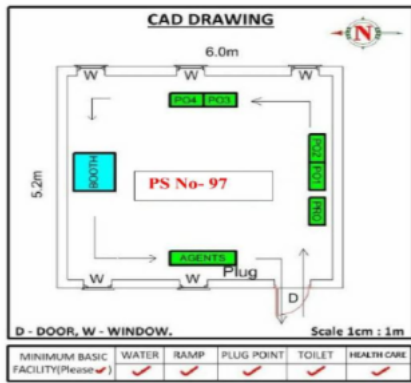

নির্বাচক নিবন্ধন আধিকারিকের স্বাক্ষর

Nazri Naksha

Google Map View

Polling Station Building Front View

Polling Station Front View

Cad View

Key MAP View

1 নাম : আলামিন মোল্লা পিতার নাম : ইফরাজ মোল্লা বাড়ির নং : n0247 বয়স : 44 লিঙ্গ : পুরুষ	LFH2469112 ফটো উপলব্ধ	2 নাম : হালিমা বিবি স্বামীর নাম : আলিম মোল্লা বাড়ির নং : n0309 বয়স : 53 লিঙ্গ : মহিলা	LFH2682789 ফটো উপলব্ধ	3 নাম : টুম্পা কয়াল স্বামীর নাম : মিন্টু কয়াল বাড়ির নং : n0354 বয়স : 44 লিঙ্গ : মহিলা	LFH2452407 ফটো উপলব্ধ
4 নাম : মিন্টু কয়াল পিতার নাম : জিতেন কয়াল বাড়ির নং : n0355 বয়স : 44 লিঙ্গ : পুরুষ	LFH2127017 ফটো উপলব্ধ	5 নাম : অজিত কর্মকার পিতার নাম : মৃত তারাপদ কর্মকার বাড়ির নং : 229 বয়স : 62 লিঙ্গ : পুরুষ	IDR1226539 ফটো উপলব্ধ	6 নাম : সন্ধ্যা জানা স্বামীর নাম : গুরুপদ জানা বাড়ির নং : n0229 বয়স : 49 লিঙ্গ : মহিলা	LFH2682847 ফটো উপলব্ধ
7 নাম : জুলফিকার গাজী পিতার নাম : আবেদ গাজী বাড়ির নং : n0285 বয়স : 33 লিঙ্গ : পুরুষ	IDR1110980 ফটো উপলব্ধ	8 নাম : আবুর রহমান গাজী পিতার নাম : আবেদ গাজী বাড়ির নং : n0286 বয়স : 31 লিঙ্গ : পুরুষ	IDR1110972 ফটো উপলব্ধ	9 নাম : হামদুল গাজী পিতার নাম : আবেদ গাজী বাড়ির নং : n0273 বয়স : 43 লিঙ্গ : পুরুষ	IDR0261941 ফটো উপলব্ধ
10 নাম : কুদ্দুছ গাজী পিতার নাম : আবেদ গাজী বাড়ির নং : n0280 বয়স : 48 লিঙ্গ : পুরুষ	IDR0698126 ফটো উপলব্ধ	11 নাম : রবিউল গাজী পিতার নাম : আবেদ গাজী বাড়ির নং : n0283 বয়স : 35 লিঙ্গ : পুরুষ	IDR0920991 ফটো উপলব্ধ	12 নাম : সরিফা বিবি স্বামীর নাম : মোঃ রবিউল গাজী বাড়ির নং : n0283 বয়স : 27 লিঙ্গ : মহিলা	IDR1622638 ফটো উপলব্ধ
13 নাম : মসিউর গাজী পিতার নাম : কুদ্দুছ গাজী বাড়ির নং : বামুনখুর বয়স : 23 লিঙ্গ : পুরুষ	IDR2053403 ফটো উপলব্ধ	14 নাম : সাইনা বিবি স্বামীর নাম : আবুর রহমান গাজী বাড়ির নং : শ্রীমন্তনগর বয়স : 23 লিঙ্গ : মহিলা	IDR2065183 ফটো উপলব্ধ	15 নাম : আলোপ গাজী পিতার নাম : মনিরুদ্দিন গাজী বাড়ির নং : n0284 বয়স : 75 লিঙ্গ : পুরুষ	IDR1971712 ফটো উপলব্ধ
16 নাম : বাপন গিরি মায়ের নাম : সিনিমা গিরি বাড়ির নং : n0138 বয়স : 33 লিঙ্গ : পুরুষ	IDR1007079 ফটো উপলব্ধ	17 নাম : আলোক জানা পিতার নাম : স্বপন জানা বাড়ির নং : n0245 বয়স : 33 লিঙ্গ : পুরুষ	IDR1111061 ফটো উপলব্ধ	18 নাম : আনন্দ কুমার জানা পিতার নাম : ভবসিদ্ধ জানা বাড়ির নং : n0242 বয়স : 32 লিঙ্গ : পুরুষ	IDR1111079 ফটো উপলব্ধ
19 নাম : অমরচন্দ্র জানা পিতার নাম : সতীশচন্দ্র জানা বাড়ির নং : n0235 বয়স : 69 লিঙ্গ : পুরুষ	IDR2248235 ফটো উপলব্ধ	20 নাম : মায়ারানী জানা স্বামীর নাম : অমর জানা বাড়ির নং : n0234 বয়স : 63 লিঙ্গ : মহিলা	LFH0976159 ফটো উপলব্ধ	21 নাম : অর্পিতা জানা স্বামীর নাম : প্রশান্ত জানা বাড়ির নং : n0232 বয়স : 41 লিঙ্গ : মহিলা	LFH2553139 ফটো উপলব্ধ
22 নাম : সূতপা দাস মণ্ডল স্বামীর নাম : ভোলা মণ্ডল বাড়ির নং : n0097 বয়স : 36 লিঙ্গ : মহিলা	IDR1111335 ফটো উপলব্ধ	23 নাম : ভোলা মণ্ডল পিতার নাম : সমর মণ্ডল বাড়ির নং : n0097 বয়স : 35 লিঙ্গ : পুরুষ	IDR1111384 ফটো উপলব্ধ	24 নাম : তনিমা গিরি জানা স্বামীর নাম : গোবিন্দ জামা বাড়ির নং : n0200 বয়স : 27 লিঙ্গ : মহিলা	IDR1558287 ফটো উপলব্ধ
25 নাম : বিশ্বনাথ মন্ডল পিতার নাম : সমর মন্ডল বাড়ির নং : n0097 বয়স : 53 লিঙ্গ : পুরুষ	IDR1866144 ফটো উপলব্ধ	26 নাম : মেঘনাথ জানা পিতার নাম : কান্ত জানা বাড়ির নং : n0237 বয়স : 40 লিঙ্গ : পুরুষ	LFH2209971 ফটো উপলব্ধ	27 নাম : মৌসুমী জানা পিতার নাম : মেঘনাথ জানা বাড়ির নং : এন0237 বয়স : 20 লিঙ্গ : মহিলা	IDR2277879 ফটো উপলব্ধ
28 নাম : আরতি জানা স্বামীর নাম : ভবসিদ্ধ জানা বাড়ির নং : n0204 বয়স : 60 লিঙ্গ : মহিলা	LFH0976605 ফটো উপলব্ধ	29 নাম : পুষ্প জানা স্বামীর নাম : মেঘনাথ জানা বাড়ির নং : n0236 বয়স : 37 লিঙ্গ : মহিলা	IDR0262543 ফটো উপলব্ধ	30 নাম : সাধবী জানা স্বামীর নাম : সুশেন জানা বাড়ির নং : n0225 বয়স : 42 লিঙ্গ : মহিলা	LFH2210235 ফটো উপলব্ধ