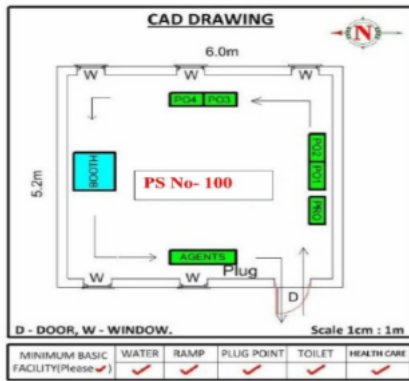

নির্বাচক নিবন্ধন আধিকারিকের স্বাক্ষর

Nazri Naksha

Google Map View

Polling Station Building Front View

Polling Station Front View

Cad View

Key MAP View

1 নাম : হামিদ মোল্ল্য পিতার নাম : জামসেদ মোল্ল্য বাড়ির নং : এন0158 বয়স : 62 লিঙ্গ : পুরুষ ফটো উপলব্ধ	WB/14/097/582240	2 নাম : জব্বলা বেওয়া স্বামীর নাম : রাজাউল্লা পাখী বাড়ির নং : n0077 বয়স : 87 লিঙ্গ : মহিলা ফটো উপলব্ধ	LFH1435494	3 নাম : আবুল কালাম মোল্ল্য পিতার নাম : ইমাম আলি মোল্ল্য বাড়ির নং : 077 বয়স : 31 লিঙ্গ : পুরুষ ফটো উপলব্ধ	IDR1227909
4 নাম : আয়সা বিবি স্বামীর নাম : বাবুল হক বাড়ির নং : n0269 বয়স : 47 লিঙ্গ : মহিলা ফটো উপলব্ধ	LFH0020784	5 নাম : ছায়রা বিবি স্বামীর নাম : ইরফত আলি মোল্ল্য বাড়ির নং : n0063 বয়স : 47 লিঙ্গ : মহিলা ফটো উপলব্ধ	LFH1519198	6 নাম : মমতাজ বিবি স্বামীর নাম : নুরহোসেন গাজী বাড়ির নং : n0153 বয়স : 36 লিঙ্গ : মহিলা ফটো উপলব্ধ	IDR0273631
7 নাম : বাগবুল ইসলাম গাজী পিতার নাম : নজরুল ইসলাম গাজী বাড়ির নং : n0175 বয়স : 52 লিঙ্গ : পুরুষ ফটো উপলব্ধ	WB/14/097/531744	8 নাম : ময়না বিবি স্বামীর নাম : মুজিত মোল্ল্য বাড়ির নং : 0114 বয়স : 44 লিঙ্গ : মহিলা ফটো উপলব্ধ	WB/14/097/534014	9 নাম : জাহানারা বিবি স্বামীর নাম : হকিবর মোল্ল্য বাড়ির নং : n0145 বয়স : 55 লিঙ্গ : মহিলা ফটো উপলব্ধ	LFH1435791
10 নাম : নুরফান বিবি স্বামীর নাম : নজরুল মোল্ল্য বাড়ির নং : n0099 বয়স : 55 লিঙ্গ : মহিলা ফটো উপলব্ধ	WB/14/097/531767	11 নাম : রাকিবুল গাজী পিতার নাম : রিয়াজুল গাজী বাড়ির নং : n0137 বয়স : 28 লিঙ্গ : পুরুষ ফটো উপলব্ধ	IDR1559210	12 নাম : সহুরজান স্বামীর নাম : জমাত মোল্ল্য বাড়ির নং : n0109 বয়স : 77 লিঙ্গ : মহিলা ফটো উপলব্ধ	WB/14/097/531075
13 নাম : রাবিয়া স্বামীর নাম : আয়েব আলি সরদার বাড়ির নং : n0283 বয়স : 66 লিঙ্গ : মহিলা ফটো উপলব্ধ	WB/14/097/636334	14 নাম : আনোয়ারা বিবি স্বামীর নাম : নুরহাম্মাদ গাজী বাড়ির নং : এন0900 বয়স : 61 লিঙ্গ : মহিলা ফটো উপলব্ধ	WB/14/097/531050	15 নাম : সেলিমা বিবি স্বামীর নাম : আলম হোসেন গাজী বাড়ির নং : n0153 বয়স : 35 লিঙ্গ : মহিলা ফটো উপলব্ধ	IDR1456656
16 নাম : বুলুমা বিবি স্বামীর নাম : আহম্মাদুল্যা গাজী বাড়ির নং : এন0900 বয়স : 35 লিঙ্গ : মহিলা ফটো উপলব্ধ	IDR1007715	17 নাম : মর্জিনা বিবি স্বামীর নাম : ময়নুল গাজী বাড়ির নং : এন0094 বয়স : 49 লিঙ্গ : মহিলা ফটো উপলব্ধ	WB/14/097/534074	18 নাম : মামুদা বিবি স্বামীর নাম : সাহাজান পাইক বাড়ির নং : n0114 বয়স : 36 লিঙ্গ : মহিলা ফটো উপলব্ধ	IDR1456821
19 নাম : ছাপিয়া বিবি পিতার নাম : রজব গাজী বাড়ির নং : n0137 বয়স : 56 লিঙ্গ : মহিলা ফটো উপলব্ধ	IDR1851971	20 নাম : নাচিমা বিবি স্বামীর নাম : আজিজ মোল্ল্য বাড়ির নং : 0114 বয়স : 41 লিঙ্গ : মহিলা ফটো উপলব্ধ	LFH2756831	21 নাম : হাসিনা বিবি স্বামীর নাম : মহিবুল হক মোল্ল্য বাড়ির নং : n0278 বয়স : 34 লিঙ্গ : মহিলা ফটো উপলব্ধ	IDR1008341
22 নাম : রসিদা বিবি স্বামীর নাম : আবুবকার পাইক বাড়ির নং : 0112 বয়স : 32 লিঙ্গ : মহিলা ফটো উপলব্ধ	IDR1228576	23 নাম : সফিউল্লা ঘরামী পিতার নাম : এরাস ঘরামী বাড়ির নং : n0137 বয়স : 40 লিঙ্গ : পুরুষ ফটো উপলব্ধ	IDR0812875	24 নাম : সরবানু বিবি স্বামীর নাম : বাবুর আলি মোল্ল্য বাড়ির নং : n0109 বয়স : 35 লিঙ্গ : মহিলা ফটো উপলব্ধ	IDR0812768
25 নাম : মাজিদা বিবি স্বামীর নাম : সফিউল্লা ঘরামী বাড়ির নং : n0137 বয়স : 39 লিঙ্গ : মহিলা ফটো উপলব্ধ	IDR0812867	26 নাম : রেজিনা বিবি স্বামীর নাম : রিয়াজুল হক গাজী বাড়ির নং : n0137 বয়স : 40 লিঙ্গ : মহিলা ফটো উপলব্ধ	IDR0698654	27 নাম : জয়নাল পাইক পিতার নাম : জাহান পাইক বাড়ির নং : n0114 বয়স : 65 লিঙ্গ : পুরুষ ফটো উপলব্ধ	IDR1863919
28 নাম : ইসমাইল পাইক পিতার নাম : জয়নাল পাইক বাড়ির নং : n0114 বয়স : 35 লিঙ্গ : পুরুষ ফটো উপলব্ধ	IDR0812792	29 নাম : আখেরআলী মোল্ল্য পিতার নাম : জমাত মোল্ল্য বাড়ির নং : n0109 বয়স : 69 লিঙ্গ : পুরুষ ফটো উপলব্ধ	IDR1864016	30 নাম : আছিমান বিবি স্বামীর নাম : আখের মোল্ল্য বাড়ির নং : n0109 বয়স : 65 লিঙ্গ : মহিলা ফটো উপলব্ধ	IDR1864024