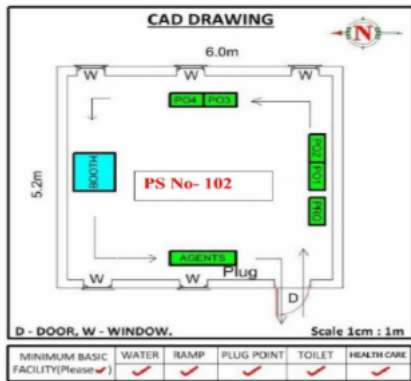

নির্বাচক নিবন্ধন আধিকারিকের স্বাক্ষর

Nazri Naksha

Google Map View

Polling Station Building Front View

Polling Station Front View

Cad View

Key MAP View

1 নাম : সকেলাবিবি স্বামীর নাম: ছয়েদআলি মোল্যা বাড়ির নং : n0078 বয়স : 76 লিঙ্গ : মহিলা	LFH1431295 ফটো উপলব্ধ	2 নাম : মাহানারা বিবি স্বামীর নাম: আলামিন মোল্যা বাড়ির নং : n0088 বয়স : 35 লিঙ্গ : মহিলা	IDR0813790 ফটো উপলব্ধ	3 নাম : আব্দুল ওয়ালি মোল্যা পিতার নাম: বাদশা মোল্যা বাড়ির নং : n0088 বয়স : 59 লিঙ্গ : পুরুষ	WB/14/097/537270 ফটো উপলব্ধ
4 নাম : লুৎফাননেছা স্বামীর নাম: বাদশা মোল্যা বাড়ির নং : n0088 বয়স : 71 লিঙ্গ : মহিলা	WB/14/097/537139 ফটো উপলব্ধ	5 নাম : সাবিনা খাতুন (বিবি) স্বামীর নাম: আব্দুল মোল্যা বাড়ির নং : n0078 বয়স : 35 লিঙ্গ : মহিলা	IDR1113828 ফটো উপলব্ধ	6 নাম : মো ইয়াচিন মেদ্রা পিতার নাম: আব্দুল খয়ের মোল্লা বাড়ির নং : n0078 বয়স : 36 লিঙ্গ : পুরুষ	IDR0277749 ফটো উপলব্ধ
7 নাম : আসরাফ আলি মোল্যা পিতার নাম: ছয়েদআলি মোল্যা বাড়ির নং : n0078 বয়স : 51 লিঙ্গ : পুরুষ	WB/14/097/537108 ফটো উপলব্ধ	8 নাম : আরেফানবিবি মোল্যা পিতার নাম: ছয়েদআলি মোল্যা বাড়ির নং : n0078 বয়স : 52 লিঙ্গ : মহিলা	LFH1431238 ফটো উপলব্ধ	9 নাম : আবুলখয়ের মোল্যা পিতার নাম: ছয়েদ মোল্যা বাড়ির নং : n0078 বয়স : 63 লিঙ্গ : পুরুষ	LFH1432384 ফটো উপলব্ধ
10 নাম : সাইফুদ্দিন সেখ মায়ের নাম: ফতেমা খাতুন বাড়ির নং : n0030 বয়স : 30 লিঙ্গ : পুরুষ	IDR1458074 ফটো উপলব্ধ	11 নাম : মনসুর আলি পিতার নাম: ছয়েদআলি মোল্যা বাড়ির নং : n0128 বয়স : 77 লিঙ্গ : মহিলা	IDR0975292 ফটো উপলব্ধ	12 নাম : সাইদুল মোল্যা পিতার নাম: মউব্বর মোল্যা বাড়ির নং : n017 বয়স : 34 লিঙ্গ : পুরুষ	IDR1229772 ফটো উপলব্ধ
13 নাম : আব্দুর রহমান গাজী পিতার নাম: আব্দুর আলি গাজী বাড়ির নং : n0030 বয়স : 35 লিঙ্গ : পুরুষ	IDR1360817 ফটো উপলব্ধ	14 নাম : রুববান বিবি স্বামীর নাম: সোব্বান গাজী বাড়ির নং : n0030 বয়স : 35 লিঙ্গ : মহিলা	IDR1230069 ফটো উপলব্ধ	15 নাম : খাদিজা বিবি স্বামীর নাম: সাপদার গাজী বাড়ির নং : n0030 বয়স : 39 লিঙ্গ : মহিলা	IDR0698977 ফটো উপলব্ধ
16 নাম : সাপদার গাজী পিতার নাম: কালু গাজী বাড়ির নং : n0030 বয়স : 39 লিঙ্গ : পুরুষ	LFH2824027 ফটো উপলব্ধ	17 নাম : মুজিত গাজী পিতার নাম: কালু গাজী বাড়ির নং : n0030 বয়স : 54 লিঙ্গ : পুরুষ	WB/14/097/537698 ফটো উপলব্ধ	18 নাম : লাইলী স্বামীর নাম: কালু গাজী বাড়ির নং : n0030 বয়স : 75 লিঙ্গ : মহিলা	WB/14/097/537697 ফটো উপলব্ধ
19 নাম : সালেহা বিবি স্বামীর নাম: জুলফিকার আলি মোল্যা বাড়ির নং : n0137 বয়স : 41 লিঙ্গ : মহিলা	IDR0923433 ফটো উপলব্ধ	20 নাম : জরিলা বিবি মায়ের নাম: পরিজান বিবি বাড়ির নং : n0134 বয়স : 38 লিঙ্গ : মহিলা	IDR0698845 ফটো উপলব্ধ	21 নাম : তাছলিমা বিবি মিস্ত্রী স্বামীর নাম: মোস্তফা মিস্ত্রী বাড়ির নং : n0020 বয়স : 46 লিঙ্গ : মহিলা	LFH2679298 ফটো উপলব্ধ
22 নাম : লক্ষী বিবি স্বামীর নাম: হোসেন আলি মোল্যা বাড়ির নং : n0119 বয়স : 63 লিঙ্গ : মহিলা	LFH1431246 ফটো উপলব্ধ	23 নাম : ফতেমা বিবি স্বামীর নাম: ইমান মোল্যা বাড়ির নং : n0152 বয়স : 50 লিঙ্গ : মহিলা	LFH1502160 ফটো উপলব্ধ	24 নাম : আছমা বিবি স্বামীর নাম: নুরুল মোল্যা বাড়ির নং : n0144 বয়স : 39 লিঙ্গ : মহিলা	LFH2757656 ফটো উপলব্ধ
25 নাম : আনজুরা বিবি স্বামীর নাম: আব্দুল আলি মোল্যা বাড়ির নং : n0151 বয়স : 38 লিঙ্গ : মহিলা	LFH2757722 ফটো উপলব্ধ	26 নাম : উম্মে রুমানা খাতুন স্বামীর নাম: আব্দুল আলি মোল্যা বাড়ির নং : n0078 বয়স : 26 লিঙ্গ : মহিলা	IDR1638741 ফটো উপলব্ধ	27 নাম : মিনারুল গাজী পিতার নাম: আব্দার আলি গাজী বাড়ির নং : n0030 বয়স : 26 লিঙ্গ : পুরুষ	IDR1627918 ফটো উপলব্ধ
28 নাম : আলামিন গাজী পিতার নাম: হামিদ আলি গাজী বাড়ির নং : n0030 বয়স : 30 লিঙ্গ : পুরুষ	IDR1229715 ফটো উপলব্ধ	29 নাম : ফতেমা বিবি স্বামীর নাম: কাশেম আলি মোল্যা বাড়ির নং : n0098 বয়স : 54 লিঙ্গ : মহিলা	LFH1432111 ফটো উপলব্ধ	30 নাম : রমিচা বিবি স্বামীর নাম: হামিদ আলি গাজী বাড়ির নং : n0030 বয়স : 47 লিঙ্গ : মহিলা	LFH2678993 ফটো উপলব্ধ