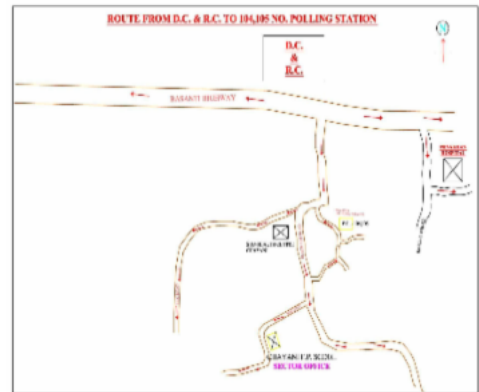

নির্বাচক নিবন্ধন আধিকারিকের স্বাক্ষর

Nazri Naksha

Google Map View

Polling Station Building Front View

Polling Station Front View

Cad View

Key MAP View

1 নাম : সকেলাবিবি স্বামীর নাম: ছয়েদআলি মোল্যা বাড়ির নং : n0078 বয়স : 76 লিঙ্গ : মহিলা	LFH1431295 ফটো উপলব্ধ	2 নাম : মাহানারা বিবি স্বামীর নাম: আলামিন মোল্যা বাড়ির নং : n0088 বয়স : 35 লিঙ্গ : মহিলা	IDR0813790 ফটো উপলব্ধ	3 নাম : আব্দুল ওয়ালি মোল্যা পিতার নাম: বাদশা মোল্যা বাড়ির নং : n0088 বয়স : 59 লিঙ্গ : পুরুষ	WB/14/097/537270 ফটো উপলব্ধ
4 নাম : লুৎফাননেছা স্বামীর নাম: বাদশা মোল্যা বাড়ির নং : n0088 বয়স : 71 লিঙ্গ : মহিলা	WB/14/097/537139 ফটো উপলব্ধ	5 নাম : সাবিনা খাতুন (বিবি) স্বামীর নাম: আব্দুল মোল্যা বাড়ির নং : n0078 বয়স : 35 লিঙ্গ : মহিলা	IDR1113828 ফটো উপলব্ধ	6 নাম : মো ইয়াচিন মেদ্রা পিতার নাম: আব্দুল খয়ের মোল্লা বাড়ির নং : n0078 বয়স : 36 লিঙ্গ : পুরুষ	IDR0277749 ফটো উপলব্ধ
7 নাম : আসরাফ আলি মোল্যা পিতার নাম: ছয়েদআলি মোল্যা বাড়ির নং : n0078 বয়স : 51 লিঙ্গ : পুরুষ	WB/14/097/537108 ফটো উপলব্ধ	8 নাম : আরেফানবিবি মোল্যা পিতার নাম: ছয়েদআলি মোল্যা বাড়ির নং : n0078 বয়স : 52 লিঙ্গ : মহিলা	LFH1431238 ফটো উপলব্ধ	9 নাম : আবুলখয়ের মোল্যা পিতার নাম: ছয়েদ মোল্যা বাড়ির নং : n0078 বয়স : 63 লিঙ্গ : পুরুষ	LFH1432384 ফটো উপলব্ধ
10 নাম : সাইফুদ্দিন সেখ মায়ের নাম: ফতেমা খাতুন বাড়ির নং : n0030 বয়স : 30 লিঙ্গ : পুরুষ	IDR1458074 ফটো উপলব্ধ	11 নাম : মনসুর আলি পিতার নাম: ছয়েদআলি মোল্যা বাড়ির নং : n0128 বয়স : 77 লিঙ্গ : মহিলা	IDR0975292 ফটো উপলব্ধ	12 নাম : সাইদুল মোল্যা পিতার নাম: মউব্বর মোল্যা বাড়ির নং : n017 বয়স : 34 লিঙ্গ : পুরুষ	IDR1229772 ফটো উপলব্ধ
13 নাম : আব্দুর রহমান গাজী পিতার নাম: আব্দুর আলি গাজী বাড়ির নং : n0030 বয়স : 35 লিঙ্গ : পুরুষ	IDR1360817 ফটো উপলব্ধ	14 নাম : রুববান বিবি স্বামীর নাম: সোব্বান গাজী বাড়ির নং : n0030 বয়স : 35 লিঙ্গ : মহিলা	IDR1230069 ফটো উপলব্ধ	15 নাম : খাদিজা বিবি স্বামীর নাম: সাপদার গাজী বাড়ির নং : n0030 বয়স : 39 লিঙ্গ : মহিলা	IDR0698977 ফটো উপলব্ধ
16 নাম : সাপদার গাজী পিতার নাম: কালু গাজী বাড়ির নং : n0030 বয়স : 39 লিঙ্গ : পুরুষ	LFH2824027 ফটো উপলব্ধ	17 নাম : মুজিত গাজী পিতার নাম: কালু গাজী বাড়ির নং : n0030 বয়স : 54 লিঙ্গ : পুরুষ	WB/14/097/537698 ফটো উপলব্ধ	18 নাম : লাইলী স্বামীর নাম: কালু গাজী বাড়ির নং : n0030 বয়স : 75 লিঙ্গ : মহিলা	WB/14/097/537697 ফটো উপলব্ধ
19 নাম : সালেহা বিবি স্বামীর নাম: জুলফিকার আলি মোল্যা বাড়ির নং : n0137 বয়স : 41 লিঙ্গ : মহিলা	IDR0923433 ফটো উপলব্ধ	20 নাম : জরিলা বিবি মায়ের নাম: পরিজান বিবি বাড়ির নং : n0134 বয়স : 38 লিঙ্গ : মহিলা	IDR0698845 ফটো উপলব্ধ	21 নাম : তাছলিমা বিবি মিস্ত্রী স্বামীর নাম: মোস্তফা মিস্ত্রী বাড়ির নং : n0020 বয়স : 46 লিঙ্গ : মহিলা	LFH2679298 ফটো উপলব্ধ
22 নাম : লক্ষী বিবি স্বামীর নাম: হোসেন আলি মোল্যা বাড়ির নং : n0119 বয়স : 63 লিঙ্গ : মহিলা	LFH1431246 ফটো উপলব্ধ	23 নাম : ফতেমা বিবি স্বামীর নাম: ইমান মোল্যা বাড়ির নং : n0152 বয়স : 50 লিঙ্গ : মহিলা	LFH1502160 ফটো উপলব্ধ	24 নাম : আছমা বিবি স্বামীর নাম: নুরুল মোল্যা বাড়ির নং : n0144 বয়স : 39 লিঙ্গ : মহিলা	LFH2757656 ফটো উপলব্ধ
25 নাম : আনজুরা বিবি স্বামীর নাম: আব্দুল আলি মোল্যা বাড়ির নং : n0151 বয়স : 38 লিঙ্গ : মহিলা	LFH2757722 ফটো উপলব্ধ	26 নাম : উম্মে রুমানা খাতুন স্বামীর নাম: আব্দুল আলি মোল্যা বাড়ির নং : n0078 বয়স : 26 লিঙ্গ : মহিলা	IDR1638741 ফটো উপলব্ধ	27 নাম : মিনারুল গাজী পিতার নাম: আব্দার আলি গাজী বাড়ির নং : n0030 বয়স : 26 লিঙ্গ : পুরুষ	IDR1627918 ফটো উপলব্ধ
28 নাম : আলামিন গাজী পিতার নাম: হামিদ আলি গাজী বাড়ির নং : n0030 বয়স : 30 লিঙ্গ : পুরুষ	IDR1229715 ফটো উপলব্ধ	29 নাম : ফতেমা বিবি স্বামীর নাম: কাশেম আলি মোল্যা বাড়ির নং : n0098 বয়স : 54 লিঙ্গ : মহিলা	LFH1432111 ফটো উপলব্ধ	30 নাম : রমিচা বিবি স্বামীর নাম: হামিদ আলি গাজী বাড়ির নং : n0030 বয়স : 47 লিঙ্গ : মহিলা	LFH2678993 ফটো উপলব্ধ