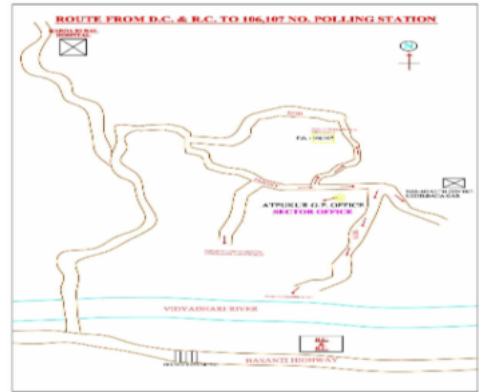

নির্বাচক নিবন্ধন আধিকারিকের স্বাক্ষর

Nazri Naksha

Google Map View

Polling Station Building Front View

Polling Station Front View

Cad View

Key MAP View

1 নাম : মঙ্গল কর্মকার পিতার নাম: গোপাল কর্মকার বাড়ির নং : n0242 বয়স : 29 লিঙ্গ : পুরুষ	IDR1361724 ফটো উপলব্ধ	2 নাম : শিবচরন কর্মকার পিতার নাম: গোপাল কর্মকার বাড়ির নং : n0242 বয়স : 34 লিঙ্গ : পুরুষ	IDR1009554 ফটো উপলব্ধ	3 নাম : সঞ্জয় কর্মকার পিতার নাম: গোপাল কর্মকার বাড়ির নং : n0242 বয়স : 35 লিঙ্গ : পুরুষ	IDR1114263 ফটো উপলব্ধ
4 নাম : সুশান্ত কর্মকার পিতার নাম: ভক্ত কর্মকার বাড়ির নং : n0229 বয়স : 36 লিঙ্গ : পুরুষ	IDR1361732 ফটো উপলব্ধ	5 নাম : শিশির কর্মকার পিতার নাম: ভক্ত কর্মকার বাড়ির নং : n0229 বয়স : 38 লিঙ্গ : পুরুষ	IDR0923698 ফটো উপলব্ধ	6 নাম : শর্মিলা কর্মকার পিতার নাম: দুলাল কর্মকার বাড়ির নং : 0228 বয়স : 32 লিঙ্গ : মহিলা	IDR1230598 ফটো উপলব্ধ
7 নাম : সুসমা কর্মকার স্বামীর নাম: দুলাল কর্মকার বাড়ির নং : n0228 বয়স : 65 লিঙ্গ : মহিলা	LFH0737569 ফটো উপলব্ধ	8 নাম : অখিল কর্মকার পিতার নাম: কালাচাঁদ কর্মকার বাড়ির নং : n0209 বয়স : 41 লিঙ্গ : পুরুষ	LFH2374452 ফটো উপলব্ধ	9 নাম : রীনা কর্মকার স্বামীর নাম: নিখিল কর্মকার বাড়ির নং : n0208 বয়স : 44 লিঙ্গ : মহিলা	LFH1513563 ফটো উপলব্ধ
10 নাম : প্রশান্ত কর্মকার পিতার নাম: মাধব কর্মকার বাড়ির নং : n0207 বয়স : 29 লিঙ্গ : পুরুষ	IDR1361765 ফটো উপলব্ধ	11 নাম : দেবদাস কর্মকার পিতার নাম: মাধব কর্মকার বাড়ির নং : n0207 বয়স : 44 লিঙ্গ : পুরুষ	LFH1513639 ফটো উপলব্ধ	12 নাম : শম্ভু কর্মকার পিতার নাম: বিলাস কর্মকার বাড়ির নং : n0206 বয়স : 53 লিঙ্গ : পুরুষ	WB/14/097/414739 ফটো উপলব্ধ
13 নাম : কৈলাশ কর্মকার পিতার নাম: বিশ্বনাথ কর্মকার বাড়ির নং : n0205 বয়স : 29 লিঙ্গ : পুরুষ	IDR1361831 ফটো উপলব্ধ	14 নাম : মলিনা কর্মকার স্বামীর নাম: বিশ্বনাথ কর্মকার বাড়ির নং : n0205 বয়স : 56 লিঙ্গ : মহিলা	WB/14/097/414509 ফটো উপলব্ধ	15 নাম : মায়্যা কর্মকার স্বামীর নাম: সন্ন্যাসী কর্মকার বাড়ির নং : n0106 বয়স : 45 লিঙ্গ : মহিলা	LFH2044196 ফটো উপলব্ধ
16 নাম : সন্ন্যাসী কর্মকার পিতার নাম: শ্রীলাল কর্মকার বাড়ির নং : n0106 বয়স : 56 লিঙ্গ : পুরুষ	WB/14/097/414122 ফটো উপলব্ধ	17 নাম : রত্না কর্মকার স্বামীর নাম: নির্মল কর্মকার বাড়ির নং : n0206 বয়স : 44 লিঙ্গ : মহিলা	LFH1490176 ফটো উপলব্ধ	18 নাম : প্রশান্ত কর্মকার পিতার নাম: ভক্ত কর্মকার বাড়ির নং : n0229 বয়স : 28 লিঙ্গ : পুরুষ	IDR1458579 ফটো উপলব্ধ
19 নাম : নির্মল কর্মকার পিতার নাম: বিলাস কর্মকার বাড়ির নং : n0206 বয়স : 56 লিঙ্গ : পুরুষ	IDR1817592 ফটো উপলব্ধ	20 নাম : সুমিতা কর্মকার পিতার নাম: নিখিল কর্মকার বাড়ির নং : 0208 বয়স : 24 লিঙ্গ : মহিলা	IDR2017531 ফটো উপলব্ধ	21 নাম : সাগরী কর্মকার স্বামীর নাম: মঙ্গল কর্মকার বাড়ির নং : এন0242 বয়স : 27 লিঙ্গ : মহিলা	ZDE1275320 ফটো উপলব্ধ
22 নাম : রুমা কর্মকার স্বামীর নাম: প্রশান্ত কর্মকার বাড়ির নং : এন0106 বয়স : 24 লিঙ্গ : মহিলা	IDR2144327 ফটো উপলব্ধ	23 নাম : সুরজিত কর্মকার পিতার নাম: নির্মল কর্মকার বাড়ির নং : এন0206 বয়স : 23 লিঙ্গ : পুরুষ	IDR2154052 ফটো উপলব্ধ	24 নাম : রাহুল কর্মকার পিতার নাম: অশোক কর্মকার বাড়ির নং : এন 0106 বয়স : 22 লিঙ্গ : পুরুষ	IDR2187623 ফটো উপলব্ধ
25 নাম : প্রিওঙ্কা কর্মকার স্বামীর নাম: কৈলাস কর্মকার বাড়ির নং : n0205 বয়স : 32 লিঙ্গ : মহিলা	IDR1561166 ফটো উপলব্ধ	26 নাম : প্রশান্ত কর্মকার পিতার নাম: সন্ন্যাসী কর্মকার বাড়ির নং : n0361 বয়স : 27 লিঙ্গ : পুরুষ	IDR1610930 ফটো উপলব্ধ	27 নাম : নারায়ন কর্মকার পিতার নাম: বিশ্বনাথ কর্মকার বাড়ির নং : n0205 বয়স : 29 লিঙ্গ : পুরুষ	IDR1560630 ফটো উপলব্ধ
28 নাম : সোমবারী কর্মকার স্বামীর নাম: শম্ভু কর্মকার বাড়ির নং : n0206 বয়স : 41 লিঙ্গ : মহিলা	IDR1560713 ফটো উপলব্ধ	29 নাম : অশোক কর্মকার পিতার নাম: শ্রীলাল কর্মকার বাড়ির নং : এন0106 বয়স : 47 লিঙ্গ : পুরুষ	LFH0737700 ফটো উপলব্ধ	30 নাম : সুশান্ত কর্মকার পিতার নাম: সন্ন্যাসী কর্মকার বাড়ির নং : এন0106 বয়স : 23 লিঙ্গ : পুরুষ	IDR2271609 ফটো উপলব্ধ