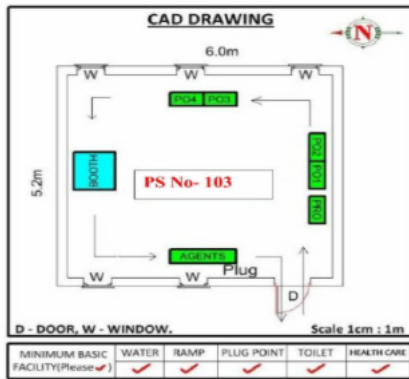

নির্বাচক নিবন্ধন আধিকারিকের স্বাক্ষর

Nazri Naksha

Google Map View

Polling Station Building Front View

Polling Station Front View

Cad View

Key MAP View

1 নাম : মঙ্গল কর্মকার পিতার নাম: গোপাল কর্মকার বাড়ির নং : n0242 বয়স : 29 লিঙ্গ : পুরুষ	IDR1361724 ফটো উপলব্ধ	2 নাম : শিবচরন কর্মকার পিতার নাম: গোপাল কর্মকার বাড়ির নং : n0242 বয়স : 34 লিঙ্গ : পুরুষ	IDR1009554 ফটো উপলব্ধ	3 নাম : সঞ্জয় কর্মকার পিতার নাম: গোপাল কর্মকার বাড়ির নং : n0242 বয়স : 35 লিঙ্গ : পুরুষ	IDR1114263 ফটো উপলব্ধ
4 নাম : সুশান্ত কর্মকার পিতার নাম: ভক্ত কর্মকার বাড়ির নং : n0229 বয়স : 36 লিঙ্গ : পুরুষ	IDR1361732 ফটো উপলব্ধ	5 নাম : শিশির কর্মকার পিতার নাম: ভক্ত কর্মকার বাড়ির নং : n0229 বয়স : 38 লিঙ্গ : পুরুষ	IDR0923698 ফটো উপলব্ধ	6 নাম : শর্মিলা কর্মকার পিতার নাম: দুলাল কর্মকার বাড়ির নং : 0228 বয়স : 32 লিঙ্গ : মহিলা	IDR1230598 ফটো উপলব্ধ
7 নাম : সুসমা কর্মকার স্বামীর নাম: দুলাল কর্মকার বাড়ির নং : n0228 বয়স : 65 লিঙ্গ : মহিলা	LFH0737569 ফটো উপলব্ধ	8 নাম : অখিল কর্মকার পিতার নাম: কালাচাঁদ কর্মকার বাড়ির নং : n0209 বয়স : 41 লিঙ্গ : পুরুষ	LFH2374452 ফটো উপলব্ধ	9 নাম : রীনা কর্মকার স্বামীর নাম: নিখিল কর্মকার বাড়ির নং : n0208 বয়স : 44 লিঙ্গ : মহিলা	LFH1513563 ফটো উপলব্ধ
10 নাম : প্রশান্ত কর্মকার পিতার নাম: মাধব কর্মকার বাড়ির নং : n0207 বয়স : 29 লিঙ্গ : পুরুষ	IDR1361765 ফটো উপলব্ধ	11 নাম : দেবদাস কর্মকার পিতার নাম: মাধব কর্মকার বাড়ির নং : n0207 বয়স : 44 লিঙ্গ : পুরুষ	LFH1513639 ফটো উপলব্ধ	12 নাম : শম্ভু কর্মকার পিতার নাম: বিলাস কর্মকার বাড়ির নং : n0206 বয়স : 53 লিঙ্গ : পুরুষ	WB/14/097/414739 ফটো উপলব্ধ
13 নাম : কৈলাশ কর্মকার পিতার নাম: বিশ্বনাথ কর্মকার বাড়ির নং : n0205 বয়স : 29 লিঙ্গ : পুরুষ	IDR1361831 ফটো উপলব্ধ	14 নাম : মলিনা কর্মকার স্বামীর নাম: বিশ্বনাথ কর্মকার বাড়ির নং : n0205 বয়স : 56 লিঙ্গ : মহিলা	WB/14/097/414509 ফটো উপলব্ধ	15 নাম : মায়্যা কর্মকার স্বামীর নাম: সন্ন্যাসী কর্মকার বাড়ির নং : n0106 বয়স : 45 লিঙ্গ : মহিলা	LFH2044196 ফটো উপলব্ধ
16 নাম : সন্ন্যাসী কর্মকার পিতার নাম: শ্রীলাল কর্মকার বাড়ির নং : n0106 বয়স : 56 লিঙ্গ : পুরুষ	WB/14/097/414122 ফটো উপলব্ধ	17 নাম : রত্না কর্মকার স্বামীর নাম: নির্মল কর্মকার বাড়ির নং : n0206 বয়স : 44 লিঙ্গ : মহিলা	LFH1490176 ফটো উপলব্ধ	18 নাম : প্রশান্ত কর্মকার পিতার নাম: ভক্ত কর্মকার বাড়ির নং : n0229 বয়স : 28 লিঙ্গ : পুরুষ	IDR1458579 ফটো উপলব্ধ
19 নাম : নির্মল কর্মকার পিতার নাম: বিলাস কর্মকার বাড়ির নং : n0206 বয়স : 56 লিঙ্গ : পুরুষ	IDR1817592 ফটো উপলব্ধ	20 নাম : সুমিতা কর্মকার পিতার নাম: নিখিল কর্মকার বাড়ির নং : 0208 বয়স : 24 লিঙ্গ : মহিলা	IDR2017531 ফটো উপলব্ধ	21 নাম : সাগরী কর্মকার স্বামীর নাম: মঙ্গল কর্মকার বাড়ির নং : এন0242 বয়স : 27 লিঙ্গ : মহিলা	ZDE1275320 ফটো উপলব্ধ
22 নাম : রুমা কর্মকার স্বামীর নাম: প্রশান্ত কর্মকার বাড়ির নং : এন0106 বয়স : 24 লিঙ্গ : মহিলা	IDR2144327 ফটো উপলব্ধ	23 নাম : সুরজিত কর্মকার পিতার নাম: নির্মল কর্মকার বাড়ির নং : এন0206 বয়স : 23 লিঙ্গ : পুরুষ	IDR2154052 ফটো উপলব্ধ	24 নাম : রাহুল কর্মকার পিতার নাম: অশোক কর্মকার বাড়ির নং : এন 0106 বয়স : 22 লিঙ্গ : পুরুষ	IDR2187623 ফটো উপলব্ধ
25 নাম : প্রিওঙ্কা কর্মকার স্বামীর নাম: কৈলাস কর্মকার বাড়ির নং : n0205 বয়স : 32 লিঙ্গ : মহিলা	IDR1561166 ফটো উপলব্ধ	26 নাম : প্রশান্ত কর্মকার পিতার নাম: সন্ন্যাসী কর্মকার বাড়ির নং : n0361 বয়স : 27 লিঙ্গ : পুরুষ	IDR1610930 ফটো উপলব্ধ	27 নাম : নারায়ন কর্মকার পিতার নাম: বিশ্বনাথ কর্মকার বাড়ির নং : n0205 বয়স : 29 লিঙ্গ : পুরুষ	IDR1560630 ফটো উপলব্ধ
28 নাম : সোমবারী কর্মকার স্বামীর নাম: শম্ভু কর্মকার বাড়ির নং : n0206 বয়স : 41 লিঙ্গ : মহিলা	IDR1560713 ফটো উপলব্ধ	29 নাম : অশোক কর্মকার পিতার নাম: শ্রীলাল কর্মকার বাড়ির নং : এন0106 বয়স : 47 লিঙ্গ : পুরুষ	LFH0737700 ফটো উপলব্ধ	30 নাম : সুশান্ত কর্মকার পিতার নাম: সন্ন্যাসী কর্মকার বাড়ির নং : এন0106 বয়স : 23 লিঙ্গ : পুরুষ	IDR2271609 ফটো উপলব্ধ