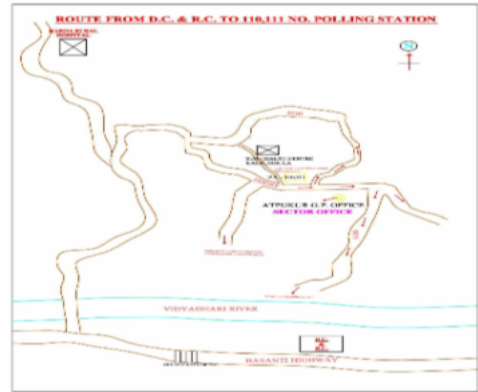

নির্বাচক নিবন্ধন আধিকারিকের স্বাক্ষর

Nazri Naksha

Google Map View

Polling Station Building Front View

Polling Station Front View

Cad View

Key MAP View

1 নাম : সুকুমার গোলদার পিতার নাম: অনিল গোলদার বাড়ির নং : n0096 বয়স : 51 লিঙ্গ : পুরুষ ফটো উপলব্ধ	WB/14/097/417633	2 নাম : জপবাবা গোলদার স্বামীর নাম: অনিল গোলদার বাড়ির নং : n0096 বয়স : 85 লিঙ্গ : মহিলা ফটো উপলব্ধ	WB/14/097/417511	3 নাম : লব কুমার গোলদার পিতার নাম: কানাই গোলদার বাড়ির নং : n0001 বয়স : 36 লিঙ্গ : পুরুষ ফটো উপলব্ধ	IDR0699397
4 নাম : দীপঙ্কর গোলদার পিতার নাম: দুঃখীরাম গোলদার বাড়ির নং : n0001 বয়স : 42 লিঙ্গ : পুরুষ ফটো উপলব্ধ	LFH2539997	5 নাম : রীণা গোলদার স্বামীর নাম: দীপক গোলদার বাড়ির নং : n0001 বয়স : 42 লিঙ্গ : মহিলা ফটো উপলব্ধ	LFH2539989	6 নাম : দীপক গোলদার পিতার নাম: দুঃখীরাম গোলদার বাড়ির নং : n0001 বয়স : 45 লিঙ্গ : পুরুষ ফটো উপলব্ধ	LFH2539971
7 নাম : সুধারানী গোলদার স্বামীর নাম: দুঃখীরাম গোলদার বাড়ির নং : n0001 বয়স : 73 লিঙ্গ : মহিলা ফটো উপলব্ধ	WB/14/097/417376	8 নাম : সমীর গোলদার পিতার নাম: শংকর গোলদার বাড়ির নং : 0135 বয়স : 39 লিঙ্গ : পুরুষ ফটো উপলব্ধ	IDR1232834	9 নাম : নমিতা গোলদার স্বামীর নাম: শংকর গোলদার বাড়ির নং : 0135 বয়স : 63 লিঙ্গ : মহিলা ফটো উপলব্ধ	IDR1232826
10 নাম : সুচিত্রা মন্ডল স্বামীর নাম: কানাই মন্ডল বাড়ির নং : n0098 বয়স : 45 লিঙ্গ : মহিলা ফটো উপলব্ধ	LFH2374593	11 নাম : অনুরূপা গোলদার স্বামীর নাম: অনাথ গোলদার বাড়ির নং : n0098 বয়স : 51 লিঙ্গ : মহিলা ফটো উপলব্ধ	WB/14/097/417331	12 নাম : অনাথ গোলদার পিতার নাম: গোপীনাথ গোলদার বাড়ির নং : n0098 বয়স : 54 লিঙ্গ : পুরুষ ফটো উপলব্ধ	WB/14/097/417352
13 নাম : অঞ্জলী গোলদার স্বামীর নাম: স্বপন গোলদার বাড়ির নং : n0098 বয়স : 55 লিঙ্গ : মহিলা ফটো উপলব্ধ	LFH1552918	14 নাম : স্বপন গোলদার পিতার নাম: গোপীনাথ গোলদার বাড়ির নং : n0098 বয়স : 57 লিঙ্গ : পুরুষ ফটো উপলব্ধ	WB/14/097/417541	15 নাম : রাধারানী গোলদার স্বামীর নাম: গোপীনাথ গোলদার বাড়ির নং : n0098 বয়স : 79 লিঙ্গ : মহিলা ফটো উপলব্ধ	WB/14/097/417330
16 নাম : মিনতী গোলদার স্বামীর নাম: কানাই গোলদার বাড়ির নং : n0097 বয়স : 59 লিঙ্গ : মহিলা ফটো উপলব্ধ	WB/14/097/417475	17 নাম : সুস্মিতা নস্কর গোলদার স্বামীর নাম: দীপঙ্কর গোলদার বাড়ির নং : এন0001 বয়স : 25 লিঙ্গ : মহিলা ফটো উপলব্ধ	IDR1714880	18 নাম : অপর্ণা গোলদার স্বামীর নাম: সুকুমার গোলদার বাড়ির নং : 0096 বয়স : 36 লিঙ্গ : মহিলা ফটো উপলব্ধ	IDR1232669
19 নাম : সুভাষচন্দ্র ঘোষ পিতার নাম: নরেন্দ্রনাথ ঘোষ বাড়ির নং : n0098 বয়স : 57 লিঙ্গ : পুরুষ ফটো উপলব্ধ	LFH2653129	20 নাম : কার্তিক গোলদার পিতার নাম: দীপক গোলদার বাড়ির নং : 0001 বয়স : 24 লিঙ্গ : পুরুষ ফটো উপলব্ধ	IDR1935808	21 নাম : সুরজিৎ গোলদার পিতার নাম: স্বপন গোলদার বাড়ির নং : 0098 বয়স : 23 লিঙ্গ : পুরুষ ফটো উপলব্ধ	IDR2014736
22 নাম : শম্ভু গোলদার পিতার নাম: শংকর গোলদার বাড়ির নং : এন0135 বয়স : 36 লিঙ্গ : পুরুষ ফটো উপলব্ধ	IDR2258770	23 নাম : মিনা গোলদার স্বামীর নাম: স্বপন গোলদার বাড়ির নং : এন0135 বয়স : 35 লিঙ্গ : মহিলা ফটো উপলব্ধ	YMM1074467	24 নাম : রীতা মালী গোলদার স্বামীর নাম: সুকুমার গোলদার বাড়ির নং : এন0001 বয়স : 22 লিঙ্গ : মহিলা ফটো উপলব্ধ	IDR2188522
25 নাম : দুধ কুমার গোলদার পিতার নাম: অনাথ গোলদার বাড়ির নং : n0098 বয়স : 29 লিঙ্গ : পুরুষ ফটো উপলব্ধ	IDR1459668	26 নাম : রাজকুমার গোলদার পিতার নাম: অনাথ গোলদার বাড়ির নং : 0098 বয়স : 27 লিঙ্গ : পুরুষ ফটো উপলব্ধ	IDR1611219	27 নাম : মণিকা গোলদার স্বামীর নাম: সুরজিৎ গোলদার বাড়ির নং : এন0098 বয়স : 21 লিঙ্গ : মহিলা ফটো উপলব্ধ	IDR2258788
28 নাম : স্বপা গোলদার স্বামীর নাম: দুধকুমার গোলদার বাড়ির নং : এন0098 বয়স : 21 লিঙ্গ : মহিলা ফটো উপলব্ধ	IDR2258796	29 নাম : কুশ গোলদার পিতার নাম: কানাই গোলদার বাড়ির নং : n0001 বয়স : 36 লিঙ্গ : পুরুষ ফটো উপলব্ধ	IDR1562123	30 নাম : শুভঙ্কর গোলদার পিতার নাম: দীপক গোলদার বাড়ির নং : এন0001 বয়স : 25 লিঙ্গ : পুরুষ ফটো উপলব্ধ	IDR1714757