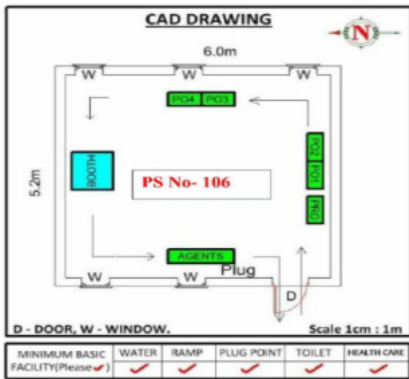

নির্বাচক নিবন্ধন আধিকারিকের স্বাক্ষর

Nazri Naksha

Google Map View

Polling Station Building Front View

Polling Station Front View

Cad View

Key MAP View

1 নাম : সুকুমার গোলদার পিতার নাম: অনিল গোলদার বাড়ির নং : n0096 বয়স : 51 লিঙ্গ : পুরুষ ফটো উপলব্ধ	WB/14/097/417633	2 নাম : জপবাবা গোলদার স্বামীর নাম: অনিল গোলদার বাড়ির নং : n0096 বয়স : 85 লিঙ্গ : মহিলা ফটো উপলব্ধ	WB/14/097/417511	3 নাম : লব কুমার গোলদার পিতার নাম: কানাই গোলদার বাড়ির নং : n0001 বয়স : 36 লিঙ্গ : পুরুষ ফটো উপলব্ধ	IDR0699397
4 নাম : দীপঙ্কর গোলদার পিতার নাম: দুঃখীরাম গোলদার বাড়ির নং : n0001 বয়স : 42 লিঙ্গ : পুরুষ ফটো উপলব্ধ	LFH2539997	5 নাম : রীণা গোলদার স্বামীর নাম: দীপক গোলদার বাড়ির নং : n0001 বয়স : 42 লিঙ্গ : মহিলা ফটো উপলব্ধ	LFH2539989	6 নাম : দীপক গোলদার পিতার নাম: দুঃখীরাম গোলদার বাড়ির নং : n0001 বয়স : 45 লিঙ্গ : পুরুষ ফটো উপলব্ধ	LFH2539971
7 নাম : সুধারানী গোলদার স্বামীর নাম: দুঃখীরাম গোলদার বাড়ির নং : n0001 বয়স : 73 লিঙ্গ : মহিলা ফটো উপলব্ধ	WB/14/097/417376	8 নাম : সমীর গোলদার পিতার নাম: শংকর গোলদার বাড়ির নং : 0135 বয়স : 39 লিঙ্গ : পুরুষ ফটো উপলব্ধ	IDR1232834	9 নাম : নমিতা গোলদার স্বামীর নাম: শংকর গোলদার বাড়ির নং : 0135 বয়স : 63 লিঙ্গ : মহিলা ফটো উপলব্ধ	IDR1232826
10 নাম : সুচিত্রা মন্ডল স্বামীর নাম: কানাই মন্ডল বাড়ির নং : n0098 বয়স : 45 লিঙ্গ : মহিলা ফটো উপলব্ধ	LFH2374593	11 নাম : অনুরূপা গোলদার স্বামীর নাম: অনাথ গোলদার বাড়ির নং : n0098 বয়স : 51 লিঙ্গ : মহিলা ফটো উপলব্ধ	WB/14/097/417331	12 নাম : অনাথ গোলদার পিতার নাম: গোপীনাথ গোলদার বাড়ির নং : n0098 বয়স : 54 লিঙ্গ : পুরুষ ফটো উপলব্ধ	WB/14/097/417352
13 নাম : অঞ্জলী গোলদার স্বামীর নাম: স্বপন গোলদার বাড়ির নং : n0098 বয়স : 55 লিঙ্গ : মহিলা ফটো উপলব্ধ	LFH1552918	14 নাম : স্বপন গোলদার পিতার নাম: গোপীনাথ গোলদার বাড়ির নং : n0098 বয়স : 57 লিঙ্গ : পুরুষ ফটো উপলব্ধ	WB/14/097/417541	15 নাম : রাধারানী গোলদার স্বামীর নাম: গোপীনাথ গোলদার বাড়ির নং : n0098 বয়স : 79 লিঙ্গ : মহিলা ফটো উপলব্ধ	WB/14/097/417330
16 নাম : মিনতী গোলদার স্বামীর নাম: কানাই গোলদার বাড়ির নং : n0097 বয়স : 59 লিঙ্গ : মহিলা ফটো উপলব্ধ	WB/14/097/417475	17 নাম : সুস্মিতা নস্কর গোলদার স্বামীর নাম: দীপঙ্কর গোলদার বাড়ির নং : এন0001 বয়স : 25 লিঙ্গ : মহিলা ফটো উপলব্ধ	IDR1714880	18 নাম : অপর্ণা গোলদার স্বামীর নাম: সুকুমার গোলদার বাড়ির নং : 0096 বয়স : 36 লিঙ্গ : মহিলা ফটো উপলব্ধ	IDR1232669
19 নাম : সুভাষচন্দ্র ঘোষ পিতার নাম: নরেন্দ্রনাথ ঘোষ বাড়ির নং : n0098 বয়স : 57 লিঙ্গ : পুরুষ ফটো উপলব্ধ	LFH2653129	20 নাম : কার্তিক গোলদার পিতার নাম: দীপক গোলদার বাড়ির নং : 0001 বয়স : 24 লিঙ্গ : পুরুষ ফটো উপলব্ধ	IDR1935808	21 নাম : সুরজিৎ গোলদার পিতার নাম: স্বপন গোলদার বাড়ির নং : 0098 বয়স : 23 লিঙ্গ : পুরুষ ফটো উপলব্ধ	IDR2014736
22 নাম : শম্ভু গোলদার পিতার নাম: শংকর গোলদার বাড়ির নং : এন0135 বয়স : 36 লিঙ্গ : পুরুষ ফটো উপলব্ধ	IDR2258770	23 নাম : মিনা গোলদার স্বামীর নাম: স্বপন গোলদার বাড়ির নং : এন0135 বয়স : 35 লিঙ্গ : মহিলা ফটো উপলব্ধ	YMM1074467	24 নাম : রীতা মালী গোলদার স্বামীর নাম: সুকুমার গোলদার বাড়ির নং : এন0001 বয়স : 22 লিঙ্গ : মহিলা ফটো উপলব্ধ	IDR2188522
25 নাম : দুধ কুমার গোলদার পিতার নাম: অনাথ গোলদার বাড়ির নং : n0098 বয়স : 29 লিঙ্গ : পুরুষ ফটো উপলব্ধ	IDR1459668	26 নাম : রাজকুমার গোলদার পিতার নাম: অনাথ গোলদার বাড়ির নং : 0098 বয়স : 27 লিঙ্গ : পুরুষ ফটো উপলব্ধ	IDR1611219	27 নাম : মণিকা গোলদার স্বামীর নাম: সুরজিৎ গোলদার বাড়ির নং : এন0098 বয়স : 21 লিঙ্গ : মহিলা ফটো উপলব্ধ	IDR2258788
28 নাম : স্বপা গোলদার স্বামীর নাম: দুধকুমার গোলদার বাড়ির নং : এন0098 বয়স : 21 লিঙ্গ : মহিলা ফটো উপলব্ধ	IDR2258796	29 নাম : কুশ গোলদার পিতার নাম: কানাই গোলদার বাড়ির নং : n0001 বয়স : 36 লিঙ্গ : পুরুষ ফটো উপলব্ধ	IDR1562123	30 নাম : শুভঙ্কর গোলদার পিতার নাম: দীপক গোলদার বাড়ির নং : এন0001 বয়স : 25 লিঙ্গ : পুরুষ ফটো উপলব্ধ	IDR1714757