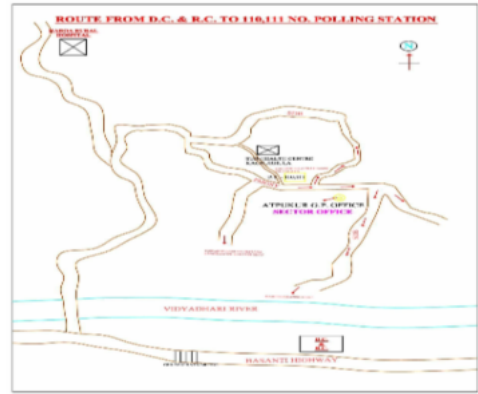

Key MAP View