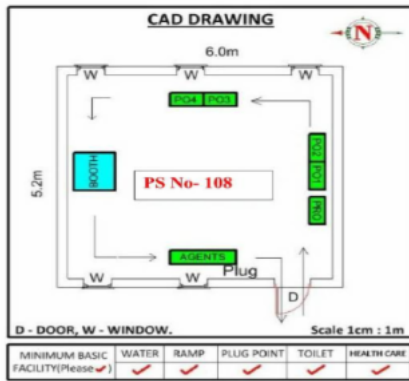

নির্বাচক নিবন্ধন আধিকারিকের স্বাক্ষর

Nazri Naksha

Google Map View

Polling Station Building Front View

Polling Station Front View

Cad View

Key MAP View

বিধানসভা নির্বাচনক্ষেত্রের নং, নাম : 122-মিনাখা
ভাগ নং, নাম : 1-উত্তর ষষ্ঠীতলা