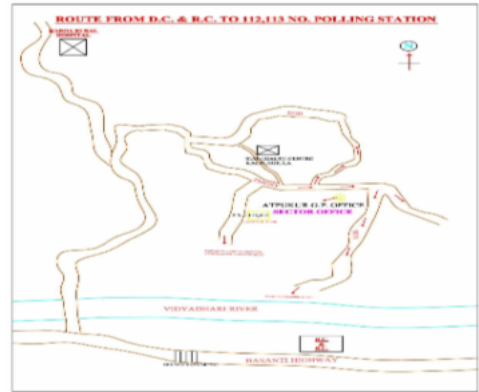

নির্বাচক নিবন্ধন আধিকারিকের স্বাক্ষর

Nazri Naksha

Google Map View

Polling Station Building Front View

Polling Station Front View

Cad View

Key MAP View

বিধানসভা নির্বাচনক্ষেত্রের নং, নাম : 122-মিনাখা
ভাগ নং, নাম : 1-উত্তর ষষ্ঠীতলা