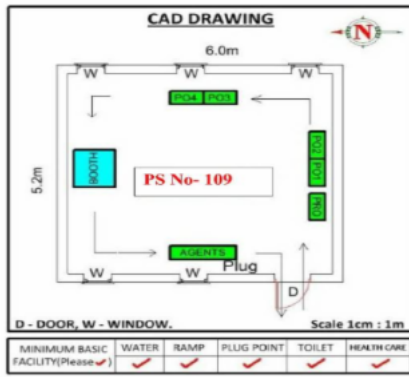

নির্বাচক নিবন্ধন আধিকারিকের স্বাক্ষর

Nazri Naksha

Google Map View

Polling Station Building Front View

Polling Station Front View

Cad View

Key MAP View

1 নাম : অমুবালা কর্মকার স্বামীর নাম: বাসুদেব কর্মকার বাড়ির নং : n0024 বয়স : 66 লিঙ্গ : মহিলা	IDR1796291 ফটো উপলব্ধ	2 নাম : নির্মল কর্মকার পিতার নাম: নিমাই কর্মকার বাড়ির নং : n0084 বয়স : 28 লিঙ্গ : পুরুষ	IDR1562982 ফটো উপলব্ধ	3 নাম : কল্যান কর্মকার পিতার নাম: কার্তিক কর্মকার বাড়ির নং : n0013 বয়স : 27 লিঙ্গ : পুরুষ	IDR1563022 ফটো উপলব্ধ
4 নাম : জয়ন্তী কর্মকার পিতার নাম: কার্তিক কর্মকার বাড়ির নং : n0018 বয়স : 28 লিঙ্গ : মহিলা	IDR1563063 ফটো উপলব্ধ	5 নাম : ভাদরী কর্মকার পিতার নাম: প্রফুল্ল কর্মকার বাড়ির নং : এন0026 বয়স : 25 লিঙ্গ : মহিলা	IDR1699461 ফটো উপলব্ধ	6 নাম : মিলন কর্মকার পিতার নাম: অচিন্ত কর্মকার বাড়ির নং : এন0068 বয়স : 25 লিঙ্গ : পুরুষ	IDR1697622 ফটো উপলব্ধ
7 নাম : হরিপদ কর্মকার পিতার নাম: উপেন কর্মকার বাড়ির নং : n0070 বয়স : 55 লিঙ্গ : পুরুষ	IDR0307884 ফটো উপলব্ধ	8 নাম : রনজিত কর্মকার পিতার নাম: গোস্ট কর্মকার বাড়ির নং : n0070 বয়স : 29 লিঙ্গ : পুরুষ	IDR1363928 ফটো উপলব্ধ	9 নাম : প্রসেনজিৎ কর্মকার পিতার নাম: গোস্ট কর্মকার বাড়ির নং : n0070 বয়স : 32 লিঙ্গ : পুরুষ	IDR1116318 ফটো উপলব্ধ
10 নাম : পরিতোষ কর্মকার পিতার নাম: বিষ্ণু কর্মকার বাড়ির নং : এন0069 বয়স : 36 লিঙ্গ : পুরুষ	IDR0816819 ফটো উপলব্ধ	11 নাম : চপলা কর্মকার স্বামীর নাম: বিষ্ণু কর্মকার বাড়ির নং : n0069 বয়স : 59 লিঙ্গ : মহিলা	WB/14/097/426289 ফটো উপলব্ধ	12 নাম : গনেশ কর্মকার পিতার নাম: রতিকান্ত কর্মকার বাড়ির নং : n0008 বয়স : 64 লিঙ্গ : পুরুষ	WB/14/097/426143 ফটো উপলব্ধ
13 নাম : সুশান্ত কর্মকার পিতার নাম: কার্তিক কর্মকার বাড়ির নং : n0007 বয়স : 30 লিঙ্গ : পুরুষ	IDR1234061 ফটো উপলব্ধ	14 নাম : প্রশান্ত কর্মকার পিতার নাম: কার্তিক কর্মকার বাড়ির নং : n0007 বয়স : 39 লিঙ্গ : পুরুষ	IDR0816553 ফটো উপলব্ধ	15 নাম : উর্মিলা কর্মকার স্বামীর নাম: কার্তিক কর্মকার বাড়ির নং : n0007 বয়স : 64 লিঙ্গ : মহিলা	IDR2305712 ফটো উপলব্ধ
16 নাম : প্রদীপ কর্মকার পিতার নাম: লগেন কর্মকার বাড়ির নং : n0006 বয়স : 41 লিঙ্গ : পুরুষ	IDR0816546 ফটো উপলব্ধ	17 নাম : চৈতী কর্মকার স্বামীর নাম: লগেন কর্মকার বাড়ির নং : n0006 বয়স : 66 লিঙ্গ : মহিলা	WB/14/097/426234 ফটো উপলব্ধ	18 নাম : লগেন কর্মকার পিতার নাম: হরন কর্মকার বাড়ির নং : n0006 বয়স : 71 লিঙ্গ : পুরুষ	WB/14/097/426020 ফটো উপলব্ধ
19 নাম : রবি কর্মকার মায়ের নাম: আশালতা কর্মকার বাড়ির নং : n0005 বয়স : 35 লিঙ্গ : পুরুষ	IDR0816538 ফটো উপলব্ধ	20 নাম : জঙ্গলী কর্মকার মায়ের নাম: আশালতা কর্মকার বাড়ির নং : n0005 বয়স : 39 লিঙ্গ : পুরুষ	LFH2540912 ফটো উপলব্ধ	21 নাম : আশালতা কর্মকার স্বামীর নাম: অনন্ত কর্মকার বাড়ির নং : n0005 বয়স : 59 লিঙ্গ : মহিলা	WB/14/097/426068 ফটো উপলব্ধ
22 নাম : লতিকা কর্মকার স্বামীর নাম: নিতাই কর্মকার বাড়ির নং : n0004 বয়স : 66 লিঙ্গ : মহিলা	WB/14/097/426249 ফটো উপলব্ধ	23 নাম : সঞ্জয় কর্মকার পিতার নাম: কুন্তিবাস কর্মকার বাড়ির নং : n0003 বয়স : 39 লিঙ্গ : পুরুষ	LFH2379592 ফটো উপলব্ধ	24 নাম : বেলা কর্মকার স্বামীর নাম: কুন্তিবাস কর্মকার বাড়ির নং : n0003 বয়স : 66 লিঙ্গ : মহিলা	LFH1492123 ফটো উপলব্ধ
25 নাম : তরুলতা কর্মকার পিতার নাম: নবীন কর্মকার বাড়ির নং : n0002 বয়স : 37 লিঙ্গ : মহিলা	LFH2746964 ফটো উপলব্ধ	26 নাম : অনিতা কর্মকার স্বামীর নাম: সুবোধ কর্মকার বাড়ির নং : n0002 বয়স : 35 লিঙ্গ : মহিলা	IDR1116086 ফটো উপলব্ধ	27 নাম : লক্ষী কর্মকার স্বামীর নাম: নবীন কর্মকার বাড়ির নং : n0002 বয়স : 72 লিঙ্গ : মহিলা	LFH2378735 ফটো উপলব্ধ
28 নাম : নবীন কর্মকার পিতার নাম: কর্ণধর কর্মকার বাড়ির নং : n0002 বয়স : 76 লিঙ্গ : পুরুষ	LFH2378727 ফটো উপলব্ধ	29 নাম : বিষ্ণু কর্মকার পিতার নাম: উপেন কর্মকার বাড়ির নং : n0069 বয়স : 66 লিঙ্গ : পুরুষ	WB/14/097/426087 ফটো উপলব্ধ	30 নাম : সুচিত্রা কর্মকার স্বামীর নাম: অচিন্ত কর্মকার বাড়ির নং : n0068 বয়স : 48 লিঙ্গ : মহিলা	LFH0756015 ফটো উপলব্ধ