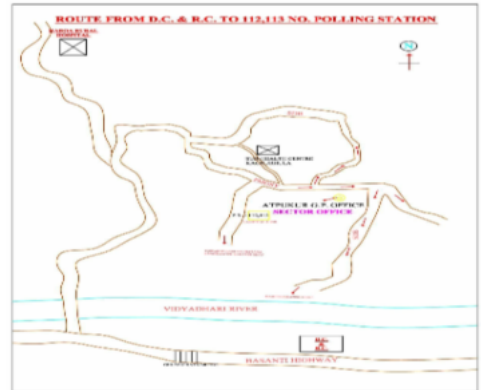

Key MAP View