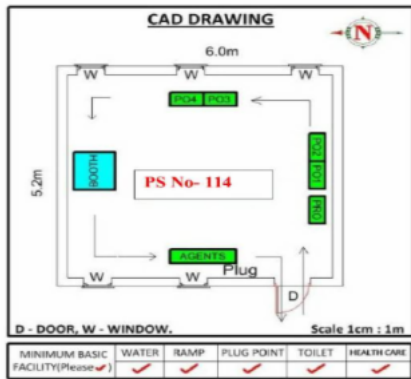

নির্বাচক নিবন্ধন আধিকারিকের স্বাক্ষর

Nazri Naksha

Google Map View

Polling Station Building Front View

Polling Station Front View

Cad View

Key MAP View

1 নাম : প্রভাষচন্দ্র আড়ি পিতার নাম: অতুলকৃষ্ণ আড়ি বাড়ির নং : n0120 বয়স : 59 লিঙ্গ : পুরুষ	WB/14/097/402105	2 নাম : শ্রীমতী আড়ি স্বামীর নাম: প্রভাষচন্দ্র আড়ি বাড়ির নং : n0120 বয়স : 55 লিঙ্গ : মহিলা	WB/14/097/402493	3 নাম : কৈলাসচন্দ্র আড়ি পিতার নাম: অতুলকৃষ্ণ আড়ি বাড়ির নং : n0121 বয়স : 57 লিঙ্গ : পুরুষ	LFH0713230
4 নাম : বাসন্তীরানী আড়ি স্বামীর নাম: কৈলাসচন্দ্র আড়ি বাড়ির নং : n0121 বয়স : 53 লিঙ্গ : মহিলা	WB/14/097/402406	5 নাম : জয়শঙ্কর আড়ি পিতার নাম: কৈলাস আড়ি বাড়ির নং : n0122 বয়স : 31 লিঙ্গ : পুরুষ	IDR1119031	Q 6 নাম : বৃহস্পতি আড়ি স্বামীর নাম: বাপি আড়ি বাড়ির নং : n0263 বয়স : 45 লিঙ্গ : মহিলা	LFH2366516
7 নাম : মধুমিতা প্রমাণিক আড়ি স্বামীর নাম: জয়শঙ্কর আড়ি বাড়ির নং : এন0122 বয়স : 27 লিঙ্গ : মহিলা	IDR1693944	8 নাম : বিজয় শঙ্কর আড়ি পিতার নাম: প্রভাস চন্দ্র আড়ি বাড়ির নং : n0120 বয়স : 33 লিঙ্গ : পুরুষ	IDR1366145	9 নাম : ভোলানাথ আড়ি পিতার নাম: কৈলাস চন্দ্র আড়ি বাড়ির নং : n0121 বয়স : 28 লিঙ্গ : পুরুষ	IDR1463280
10 নাম : সুজিৎ আড়ি পিতার নাম: প্রফুল্ল আড়ি বাড়ির নং : n0122 বয়স : 28 লিঙ্গ : পুরুষ	IDR1463371	11 নাম : রাকেশ আড়ি পিতার নাম: বাপি আড়ি বাড়ির নং : n0263 বয়স : 27 লিঙ্গ : পুরুষ	IDR1564806	12 নাম : নকুলচন্দ্র আড়ি পিতার নাম: ভীম আড়ি বাড়ির নং : n0272 বয়স : 87 লিঙ্গ : পুরুষ	LFH1499136
13 নাম : অমুকা দাস আড়ি স্বামীর নাম: সুজিৎ আড়ি বাড়ির নং : এন0122 বয়স : 26 লিঙ্গ : মহিলা	IDR1746114	14 নাম : অর্চনা মন্ডল আড়ি স্বামীর নাম: বিজয় শঙ্কর আড়ি বাড়ির নং : এন0120 বয়স : 23 লিঙ্গ : মহিলা	IDR2045557	15 নাম : রাজেশ আড়ি মায়ের নাম: বৃহস্পতি আড়ি বাড়ির নং : এন0263 বয়স : 25 লিঙ্গ : পুরুষ	IDR2023679
16 নাম : বিক্রম আড়ি পিতার নাম: প্রভাষ চন্দ্র আড়ি বাড়ির নং : n0120 বয়স : 26 লিঙ্গ : পুরুষ	IDR1941251	17 নাম : শ্যামলীরানী আড়ি স্বামীর নাম: প্রফুল্লচন্দ্র আড়ি বাড়ির নং : n0122 বয়স : 59 লিঙ্গ : মহিলা	IDR2017168	18 নাম : প্রফুল্লচন্দ্র আড়ি পিতার নাম: অতুলকৃষ্ণ আড়ি বাড়ির নং : n0122 বয়স : 66 লিঙ্গ : পুরুষ	IDR2017176
19 নাম : বিশ্বজীৎ আড়ি পিতার নাম: প্রফুল্ল চন্দ্র আড়ি বাড়ির নং : n0122 বয়স : 30 লিঙ্গ : পুরুষ	IDR1528850	20 নাম : প্রবির দাস পিতার নাম: তপন দাস বাড়ির নং : এন0012 বয়স : 21 লিঙ্গ : পুরুষ	IDR2190072	21 নাম : প্রহ্লাদ দাস পিতার নাম: দুধ কুমার দাস বাড়ির নং : এন0133 বয়স : 21 লিঙ্গ : পুরুষ	IDR2190080
22 নাম : রথীন্দ্র নাথ দাস পিতার নাম: শ্যামল দাস বাড়ির নং : 210 বয়স : 31 লিঙ্গ : পুরুষ	IDR1236454	23 নাম : সন্ধ্যা দাস স্বামীর নাম: লক্ষণ দাস বাড়ির নং : এন0188 বয়স : 62 লিঙ্গ : মহিলা	IDR2242220	24 নাম : ডলি দাস স্বামীর নাম: অরবিন্দু দাস বাড়ির নং : n0002 বয়স : 65 লিঙ্গ : মহিলা	IDR2245934
25 নাম : নিমাই দাস পিতার নাম: বীরেন্দ্র দাস বাড়ির নং : n0192 বয়স : 76 লিঙ্গ : পুরুষ	IDR2180107	26 নাম : ইন্দুবালা দাস স্বামীর নাম: নিমাই দাস বাড়ির নং : n0192 বয়স : 66 লিঙ্গ : মহিলা	IDR2179901	27 নাম : মহেন্দ্র কুমার দাস পিতার নাম: নিমাই দাস বাড়ির নং : n0192 বয়স : 42 লিঙ্গ : পুরুষ	LFH2368207
28 নাম : অসিত কুমার দাস পিতার নাম: কমল কৃষ্ণ দাস বাড়ির নং : n0006 বয়স : 47 লিঙ্গ : পুরুষ	LFH2366680	29 নাম : স্বপন কুমার দাস পিতার নাম: নগেন্দ্র নাথ দাস বাড়ির নং : n0189 বয়স : 55 লিঙ্গ : পুরুষ	IDR2182103	30 নাম : অরুণ কুমার দাস পিতার নাম: কমলকৃষ্ণ দাস বাড়ির নং : n0006 বয়স : 37 লিঙ্গ : পুরুষ	LFH2744787