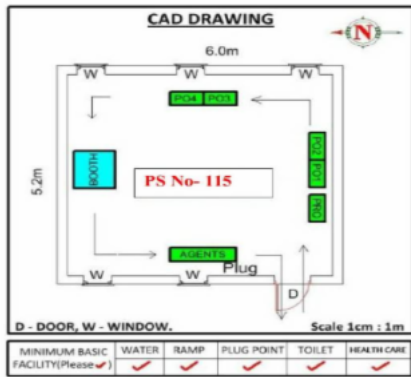

নির্বাচক নিবন্ধন আধিকারিকের স্বাক্ষর

Nazri Naksha

Google Map View

Polling Station Building Front View

Polling Station Front View

Cad View

Key MAP View

বিধানসভা নির্বাচনসম্পর্কিত নং, নাম : 122-মিনাখা
ভাগ নং, নাম : 1-দক্ষিণ মাঝের পাড়া