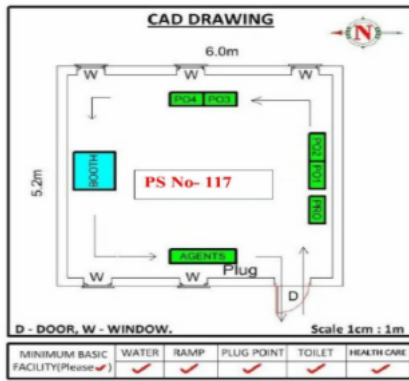

নির্বাচক নিবন্ধন আধিকারিকের স্বাক্ষর

Nazri Naksha

Google Map View

Polling Station Building Front View

Polling Station Front View

Cad View

Key MAP View

1 নাম : অনূপ কুমার দাস পিতার নাম: গোরাচাঁদ দাস বাড়ির নং : n0149 বয়স : 35 লিঙ্গ : পুরুষ	IDR1015130 ফটো উপলব্ধ	2 নাম : রাজা গিরি পিতার নাম: পরমেশ্বর গিরি বাড়ির নং : n0070 বয়স : 30 লিঙ্গ : পুরুষ	IDR1367168 ফটো উপলব্ধ	3 নাম : কবিতা গিরি স্বামীর নাম: পরমেশ্বর গিরি বাড়ির নং : n0070 বয়স : 50 লিঙ্গ : মহিলা	IDR2035855 ফটো উপলব্ধ
4 নাম : পরমেশ্বর গিরি পিতার নাম: হারান চন্দ্র গিরি বাড়ির নং : n0070 বয়স : 57 লিঙ্গ : পুরুষ	IDR1790500 ফটো উপলব্ধ	5 নাম : সবিতা গিরি স্বামীর নাম: বুদ্ধেশ্বর গিরি বাড়ির নং : n0069 বয়স : 61 লিঙ্গ : মহিলা	IDR2242360 ফটো উপলব্ধ	6 নাম : গৌতম গিরি পিতার নাম: বুদ্ধেশ্বর গিরি বাড়ির নং : n0069 বয়স : 37 লিঙ্গ : পুরুষ	LFH2745339 ফটো উপলব্ধ
Q 7 নাম : সুবলা দাস গিরি স্বামীর নাম: গৌতম গিরি বাড়ির নং : n0069 বয়স : 26 লিঙ্গ : মহিলা	IDR1655182 ফটো উপলব্ধ	8 নাম : কাঞ্চন ঘোড়াই স্বামীর নাম: অজিত ঘোড়াই বাড়ির নং : n0054 বয়স : 70 লিঙ্গ : মহিলা	LFH2651362 ফটো উপলব্ধ	9 নাম : বিনয়কুমার জানা পিতার নাম: আশুতোষ জানা বাড়ির নং : n0049 বয়স : 69 লিঙ্গ : পুরুষ	WB/14/097/405338 ফটো উপলব্ধ
10 নাম : গীতারাবী জানা স্বামীর নাম: বিনয় জানা বাড়ির নং : n0049 বয়স : 63 লিঙ্গ : মহিলা	WB/14/097/405372 ফটো উপলব্ধ	11 নাম : বিশ্বহরি ঘরাসী পিতার নাম: শৈল ঘরাসী বাড়ির নং : n0049 বয়স : 37 লিঙ্গ : পুরুষ	IDR0930198 ফটো উপলব্ধ	12 নাম : তন্ময় জানা পিতার নাম: বিনয় কুমার জানা বাড়ির নং : n0049 বয়স : 37 লিঙ্গ : পুরুষ	IDR0930206 ফটো উপলব্ধ
Q 13 নাম : সুবল কুইদাস পিতার নাম: নীল কুইদাস বাড়ির নং : n0049 বয়স : 31 লিঙ্গ : পুরুষ	IDR1316611 ফটো উপলব্ধ	14 নাম : কুসুম জানা স্বামীর নাম: মহিতোষ জানা বাড়ির নং : n0051 বয়স : 71 লিঙ্গ : মহিলা	WB/14/097/405651 ফটো উপলব্ধ	15 নাম : সুভাষ জানা পিতার নাম: মহিতোষ জানা বাড়ির নং : n0051 বয়স : 58 লিঙ্গ : পুরুষ	LFH1518786 ফটো উপলব্ধ
16 নাম : শামলী জানা স্বামীর নাম: সুভাষ জানা বাড়ির নং : n0051 বয়স : 50 লিঙ্গ : মহিলা	IDR1790567 ফটো উপলব্ধ	17 নাম : বিজয় জানা পিতার নাম: সুভাষ জানা বাড়ির নং : n0051 বয়স : 31 লিঙ্গ : পুরুষ	IDR1367028 ফটো উপলব্ধ	18 নাম : বিভাস জানা পিতার নাম: মহিতোষ জানা বাড়ির নং : n0051 বয়স : 49 লিঙ্গ : পুরুষ	LFH2368488 ফটো উপলব্ধ
19 নাম : শ্রীবাস জানা পিতার নাম: মহিতোষ জানা বাড়ির নং : n0051 বয়স : 42 লিঙ্গ : পুরুষ	LFH2539286 ফটো উপলব্ধ	Q 20 নাম : শ্যামলী জানা (দাম্পত্য) স্বামীর নাম: শ্রীবাস জানা বাড়ির নং : n0051 বয়স : 31 লিঙ্গ : মহিলা	IDR1120740 ফটো উপলব্ধ	21 নাম : রাম কৃষ্ণ জানা পিতার নাম: প্রভাষ চন্দ্র জানা বাড়ির নং : n0051 বয়স : 31 লিঙ্গ : পুরুষ	IDR1367002 ফটো উপলব্ধ
22 নাম : বিমলা জানা স্বামীর নাম: বেণীমাধব জানা বাড়ির নং : n0052 বয়স : 87 লিঙ্গ : মহিলা	IDR2255198 ফটো উপলব্ধ	23 নাম : বিশ্বজিৎ জানা পিতার নাম: বেণীমাধব জানা বাড়ির নং : n0052 বয়স : 49 লিঙ্গ : পুরুষ	LFH1496553 ফটো উপলব্ধ	24 নাম : রবীন জানা পিতার নাম: ধীরেন্দ্রনাথ জানা বাড়ির নং : n0053 বয়স : 66 লিঙ্গ : পুরুষ	IDR1605690 ফটো উপলব্ধ
25 নাম : অনিতারাবী জানা স্বামীর নাম: রবীন জানা বাড়ির নং : n0053 বয়স : 58 লিঙ্গ : মহিলা	WB/14/097/405645 ফটো উপলব্ধ	Q 26 নাম : সুমিত্রা জানা স্বামীর নাম: সঞ্জিত জানা বাড়ির নং : n0049 বয়স : 38 লিঙ্গ : মহিলা	LFH2745404 ফটো উপলব্ধ	27 নাম : সঞ্জিত জানা পিতার নাম: খগেন জানা বাড়ির নং : n0049 বয়স : 39 লিঙ্গ : পুরুষ	LFH2745412 ফটো উপলব্ধ
Q 28 নাম : পূর্ণিমা জানা (ঘাটি) স্বামীর নাম: সমীর জানা বাড়ির নং : n0049 বয়স : 45 লিঙ্গ : মহিলা	IDR0701185 ফটো উপলব্ধ	29 নাম : সমীর জানা পিতার নাম: খগেন জানা বাড়ির নং : n0049 বয়স : 47 লিঙ্গ : পুরুষ	LFH1552652 ফটো উপলব্ধ	30 নাম : খগেন জানা পিতার নাম: আশুতোষ জানা বাড়ির নং : n0049 বয়স : 70 লিঙ্গ : পুরুষ	IDR2310704 ফটো উপলব্ধ