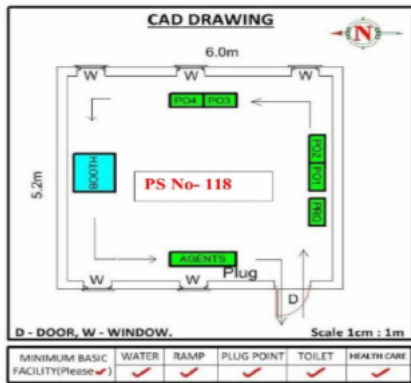

নির্বাচক নিবন্ধন আধিকারিকের স্বাক্ষর

Nazri Naksha

Google Map View

Polling Station Building Front View

Polling Station Front View

Cad View

Key MAP View

1 নাম : বুদ্ধেশ্বর আড়ি পিতার নাম : নরেশ্বর আড়ি বাড়ির নং : n0102 বয়স : 48 লিঙ্গ : পুরুষ	LFH2369403 ফটো উপলব্ধ	2 নাম : তুলসী আড়ি স্বামীর নাম : বুদ্ধেশ্বর আড়ি বাড়ির নং : n0102 বয়স : 45 লিঙ্গ : মহিলা	LFH2369411 ফটো উপলব্ধ	3 নাম : স্বপন আড়ি পিতার নাম : নরেশ্বর আড়ি বাড়ির নং : n0102 বয়স : 48 লিঙ্গ : পুরুষ	LFH1499300 ফটো উপলব্ধ
4 নাম : সম্রাট আড়ি পিতার নাম : স্বপন আড়ি বাড়ির নং : n0102 বয়স : 26 লিঙ্গ : পুরুষ	IDR1650191 ফটো উপলব্ধ	5 নাম : রীনা আড়ি স্বামীর নাম : সিদ্ধেশ্বর আড়ি বাড়ির নং : n0102 বয়স : 40 লিঙ্গ : মহিলা	IDR1120997 ফটো উপলব্ধ	6 নাম : মহেন্দ্র খাঁড়া পিতার নাম : অমল্য খাঁড়া বাড়ির নং : n0056 বয়স : 53 লিঙ্গ : পুরুষ	WB/14/097/405233 ফটো উপলব্ধ
7 নাম : রুমা খাঁড়া স্বামীর নাম : রাজদুত খাঁড়া বাড়ির নং : n0055 বয়স : 38 লিঙ্গ : মহিলা	IDR1015106 ফটো উপলব্ধ	8 নাম : রুপা খাঁড়া স্বামীর নাম : রাজকুমার খাঁড়া বাড়ির নং : n0055 বয়স : 30 লিঙ্গ : মহিলা	IDR1238294 ফটো উপলব্ধ	9 নাম : রাজকুমার খাঁড়া পিতার নাম : মনোরঞ্জন খাঁড়া বাড়ির নং : n0055 বয়স : 44 লিঙ্গ : পুরুষ	IDR0823393 ফটো উপলব্ধ
10 নাম : রাজদুত খাঁড়া পিতার নাম : মনোরঞ্জন খাঁড়া বাড়ির নং : n0055 বয়স : 41 লিঙ্গ : পুরুষ	IDR1015098 ফটো উপলব্ধ	11 নাম : পার্ভী রানি খাঁড়া স্বামীর নাম : মনোরঞ্জন খাঁড়া বাড়ির নং : n0055 বয়স : 58 লিঙ্গ : মহিলা	WB/14/097/405347 ফটো উপলব্ধ	12 নাম : মনোরঞ্জন খাঁড়া পিতার নাম : অমল্য খাঁড়া বাড়ির নং : n0055 বয়স : 67 লিঙ্গ : পুরুষ	WB/14/097/405063 ফটো উপলব্ধ
13 নাম : সুব্রত খাঁড়া পিতার নাম : শান্তনু খাঁড়া বাড়ির নং : n0054 বয়স : 38 লিঙ্গ : পুরুষ	LFH2813285 ফটো উপলব্ধ	14 নাম : সুস্মিতা খাঁড়া স্বামীর নাম : সমীর কুমার খাঁড়া বাড়ির নং : n0054 বয়স : 31 লিঙ্গ : মহিলা	IDR1121235 ফটো উপলব্ধ	15 নাম : সমীর কুমার খাঁড়া পিতার নাম : শান্তনু খাঁড়া বাড়ির নং : n0054 বয়স : 34 লিঙ্গ : পুরুষ	IDR1121342 ফটো উপলব্ধ
16 নাম : পুষ্পরাণী খাঁড়া স্বামীর নাম : শান্তনু খাঁড়া বাড়ির নং : n0054 বয়স : 61 লিঙ্গ : মহিলা	WB/14/097/405326 ফটো উপলব্ধ	17 নাম : শান্তনু খাঁড়া পিতার নাম : জীবনকৃষ্ণ খাঁড়া বাড়ির নং : n0054 বয়স : 73 লিঙ্গ : পুরুষ	WB/14/097/405049 ফটো উপলব্ধ	18 নাম : সুভদ্রা খাঁড়া পিতার নাম : দীপকর খাঁড়া বাড়ির নং : 0053 বয়স : 30 লিঙ্গ : মহিলা	IDR1238328 ফটো উপলব্ধ
19 নাম : মামণি খাঁড়া স্বামীর নাম : দীপকর খাঁড়া বাড়ির নং : n0053 বয়স : 50 লিঙ্গ : মহিলা	WB/14/097/405327 ফটো উপলব্ধ	20 নাম : দীপকর খাঁড়া পিতার নাম : মানাবর খাঁড়া বাড়ির নং : n0053 বয়স : 57 লিঙ্গ : পুরুষ	WB/14/097/405105 ফটো উপলব্ধ	21 নাম : স্বপ্না খাঁড়া স্বামীর নাম : মহেন্দ্র খাঁড়া বাড়ির নং : n0056 বয়স : 46 লিঙ্গ : মহিলা	LFH1496694 ফটো উপলব্ধ
22 নাম : অষ্টমীরানী খাঁড়া স্বামীর নাম : পরিমল খাঁড়া বাড়ির নং : n0057 বয়স : 51 লিঙ্গ : মহিলা	WB/14/097/405349 ফটো উপলব্ধ	23 নাম : সুসমা খাঁড়া স্বামীর নাম : পরিমল খাঁড়া বাড়ির নং : n0109 বয়স : 48 লিঙ্গ : মহিলা	LFH1495902 ফটো উপলব্ধ	24 নাম : সঞ্জয় কুমার খাঁড়া পিতার নাম : শ্যামল কুমার খাঁড়া বাড়ির নং : n0109 বয়স : 37 লিঙ্গ : পুরুষ	IDR0930644 ফটো উপলব্ধ
25 নাম : প্রিয়াংকা খাঁড়া স্বামীর নাম : সঞ্জয় কুমার খাঁড়া বাড়ির নং : n0109 বয়স : 35 লিঙ্গ : মহিলা	IDR0930651 ফটো উপলব্ধ	26 নাম : সুজয় খাঁড়া পিতার নাম : শ্যামল কুমার খাঁড়া বাড়ির নং : 0109 বয়স : 36 লিঙ্গ : পুরুষ	IDR1238161 ফটো উপলব্ধ	27 নাম : রণজিত খাঁড়া পিতার নাম : অমল্য খাঁড়া বাড়ির নং : n0115 বয়স : 70 লিঙ্গ : পুরুষ	WB/14/097/405665 ফটো উপলব্ধ
28 নাম : পুষ্পরাণী খাঁড়া স্বামীর নাম : রণজিত খাঁড়া বাড়ির নং : n0115 বয়স : 65 লিঙ্গ : মহিলা	WB/14/097/405679 ফটো উপলব্ধ	29 নাম : বিশ্ণুজিৎ খাঁড়া পিতার নাম : রণজিৎ খাঁড়া বাড়ির নং : n0115 বয়স : 47 লিঙ্গ : পুরুষ	LFH1499169 ফটো উপলব্ধ	30 নাম : মৌসুমী খাঁড়া স্বামীর নাম : বিশ্ণুজিৎ খাঁড়া বাড়ির নং : n0115 বয়স : 40 লিঙ্গ : মহিলা	IDR1121128 ফটো উপলব্ধ