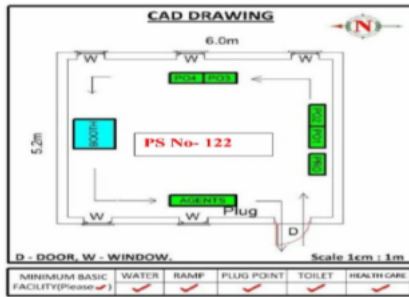

নির্বাচক নিবন্ধন আধিকারিকের স্বাক্ষর

Nazri Naksha

Google Map View

Polling Station Building Front View

Polling Station Front View

Cad View

Key MAP View

বিধানসভা নির্বাচনক্ষেত্রের নং, নাম : 122-মিনাখা  
ভাগ নং, নাম : 1-দক্ষিণ মুচিখোলা