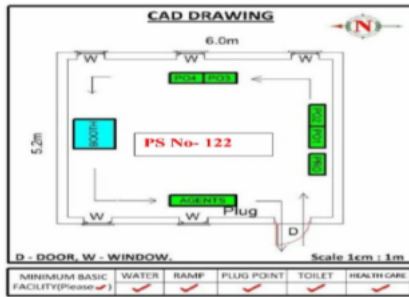

নির্বাচক নিবন্ধন আধিকারিকের স্বাক্ষর

Nazri Naksha

Google Map View

Polling Station Building Front View

Polling Station Front View

Cad View

Key MAP View

বিধানসভা নির্বাচনক্ষেত্রের নং, নাম : 122-মিনাখা  
ভাগ নং, নাম : 1-বড়বাড়ী