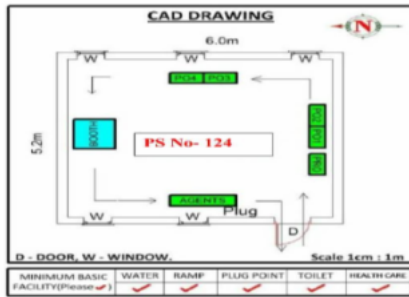

নির্বাচক নিবন্ধন আধিকারিকের স্বাক্ষর

Nazri Naksha

Google Map View

Polling Station Building Front View

Polling Station Front View

Cad View

Key MAP View

1 নাম : অরুণ দলুই পিতার নাম: পিয়ারী দলুই বাড়ির নং : n0104 বয়স : 70 লিঙ্গ : পুরুষ	IDR2252682 ফটো উপলব্ধ	2 নাম : বিষ্ণু দলুই পিতার নাম: অরুণ দলুই বাড়ির নং : এন0104 বয়স : 26 লিঙ্গ : পুরুষ	IDR1696293 ফটো উপলব্ধ	3 নাম : আল্পনা দলুই পিতার নাম: অরুণ দলুই বাড়ির নং : এন0104 বয়স : 22 লিঙ্গ : মহিলা	IDR2292936 ফটো উপলব্ধ
4 নাম : ভারতী দলুই পিতার নাম: মানিক দলুই বাড়ির নং : N0160 বয়স : 42 লিঙ্গ : মহিলা	IDR1939214 ফটো উপলব্ধ	5 নাম : মাণিক দলুই পিতার নাম: পিয়ারী দলুই বাড়ির নং : n0160 বয়স : 85 লিঙ্গ : পুরুষ	WB/14/097/393070 ফটো উপলব্ধ	6 নাম : স্বপন দলুই পিতার নাম: মানিক দলুই বাড়ির নং : n0160 বয়স : 44 লিঙ্গ : পুরুষ	LFH2361772 ফটো উপলব্ধ
7 নাম : মামনি দলুই স্বামীর নাম: স্বপন দলুই বাড়ির নং : n0160 বয়স : 40 লিঙ্গ : মহিলা	IDR1369826 ফটো উপলব্ধ	8 নাম : পূজা দলুই পিতার নাম: স্বপন দলুই বাড়ির নং : এন0160 বয়স : 22 লিঙ্গ : মহিলা	IDR2261907 ফটো উপলব্ধ	9 নাম : প্রভাবতী দলুই স্বামীর নাম: অরুণ দলুই বাড়ির নং : n0168 বয়স : 63 লিঙ্গ : মহিলা	IDR2165744 ফটো উপলব্ধ
10 নাম : ভবেশ দাস পিতার নাম: মান্য দাস বাড়ির নং : n0184 বয়স : 59 লিঙ্গ : পুরুষ	WB/14/097/393541 ফটো উপলব্ধ	11 নাম : বালিকা দাস স্বামীর নাম: ভবেশ দাস বাড়ির নং : n0184 বয়স : 53 লিঙ্গ : মহিলা	WB/14/097/393542 ফটো উপলব্ধ	12 নাম : গৌরাজ দাস পিতার নাম: ভবেশ দাস বাড়ির নং : n0184 বয়স : 37 লিঙ্গ : পুরুষ	IDR1017995 ফটো উপলব্ধ
13 নাম : নিত্যানন্দ দাস পিতার নাম: ভবেশ দাস বাড়ির নং : n0184 বয়স : 35 লিঙ্গ : পুরুষ	IDR1017987 ফটো উপলব্ধ	14 নাম : মনোরঞ্জন দাস পিতার নাম: মান্য দাস বাড়ির নং : n0184 বয়স : 57 লিঙ্গ : পুরুষ	WB/14/097/393524 ফটো উপলব্ধ	15 নাম : নমিতা দাস স্বামীর নাম: মনোরঞ্জন দাস বাড়ির নং : n0184 বয়স : 52 লিঙ্গ : মহিলা	WB/14/097/393525 ফটো উপলব্ধ
16 নাম : বিশ্বজিৎ দাস পিতার নাম: মনোরঞ্জন দাস বাড়ির নং : 0184 বয়স : 30 লিঙ্গ : পুরুষ	IDR1241975 ফটো উপলব্ধ	Q 17 নাম : নোমীতা দাস স্বামীর নাম: মনোরঞ্জন দাস বাড়ির নং : n0184 বয়স : 62 লিঙ্গ : মহিলা	IDR1567916 ফটো উপলব্ধ	18 নাম : সুকুমার দাস পিতার নাম: ভবেশ দাস বাড়ির নং : n0184 বয়স : 28 লিঙ্গ : পুরুষ	IDR1466630 ফটো উপলব্ধ
19 নাম : সতিমা দাস স্বামীর নাম: নিত্যানন্দ দাস বাড়ির নং : এন0184 বয়স : 25 লিঙ্গ : মহিলা	IDR1712918 ফটো উপলব্ধ	20 নাম : ইন্দ্রজিৎ দাস পিতার নাম: মনোরঞ্জন দাস বাড়ির নং : এন0184 বয়স : 25 লিঙ্গ : পুরুষ	IDR1712926 ফটো উপলব্ধ	21 নাম : তাপসী দাস স্বামীর নাম: গৌরাজ দাস বাড়ির নং : 0184 বয়স : 32 লিঙ্গ : মহিলা	IDR1241488 ফটো উপলব্ধ
22 নাম : পূর্ণিমা দাস স্বামীর নাম: বিশ্বজিৎ দাস বাড়ির নং : 0184 বয়স : 26 লিঙ্গ : মহিলা	IDR2191963 ফটো উপলব্ধ	23 নাম : বীরেন বাড়ুই পিতার নাম: সুধীর বাড়ুই বাড়ির নং : n0091 বয়স : 61 লিঙ্গ : পুরুষ	IDR2174548 ফটো উপলব্ধ	24 নাম : বাসুদেব বাড়ুই পিতার নাম: নিশিকান্ত বাড়ুই বাড়ির নং : n0186 বয়স : 29 লিঙ্গ : পুরুষ	IDR1369446 ফটো উপলব্ধ
25 নাম : গীতা বাড়ুই স্বামীর নাম: বিশ্বজিৎ বাড়ুই বাড়ির নং : n0091 বয়স : 38 লিঙ্গ : মহিলা	IDR1369883 ফটো উপলব্ধ	26 নাম : রনজিৎ বাড়ুই পিতার নাম: বিরেন বাড়ুই বাড়ির নং : n0091 বয়স : 34 লিঙ্গ : পুরুষ	IDR1017789 ফটো উপলব্ধ	27 নাম : কল্যাণী বাড়ুই স্বামীর নাম: নিশিকান্ত বাড়ুই বাড়ির নং : n0186 বয়স : 53 লিঙ্গ : মহিলা	WB/14/097/393451 ফটো উপলব্ধ
28 নাম : জয়দেব বাড়ুই পিতার নাম: নিশিকান্ত বাড়ুই বাড়ির নং : n0186 বয়স : 37 লিঙ্গ : পুরুষ	IDR1017250 ফটো উপলব্ধ	29 নাম : বৃহস্পতি বাড়ুই স্বামীর নাম: জয়দেব বাড়ুই বাড়ির নং : এন0186 বয়স : 31 লিঙ্গ : মহিলা	IDR1466861 ফটো উপলব্ধ	30 নাম : পূর্ণিমা বাড়ুই স্বামীর নাম: বসুদেব বাড়ুই বাড়ির নং : এন0186 বয়স : 25 লিঙ্গ : মহিলা	IDR2091726 ফটো উপলব্ধ