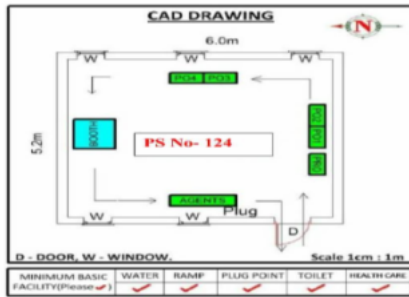

নির্বাচক নিবন্ধন আধিকারিকের স্বাক্ষর

Nazri Naksha

Google Map View

Polling Station Building Front View

Polling Station Front View

Cad View

Key MAP View

1 নাম : শান্ত মুন্ডা পিতার নাম: নরেন মুন্ডা বাড়ির নং : n0285 বয়স : 40 লিঙ্গ : পুরুষ	IDR1676113 ফটো উপলব্ধ	2 নাম : টুটুন মুন্ডা স্বামীর নাম: সুশান্ত মুন্ডা বাড়ির নং : n0146 বয়স : 28 লিঙ্গ : মহিলা	IDR1568401 ফটো উপলব্ধ	3 নাম : লিপিকা অধিকারী স্বামীর নাম: শ্যামসুন্দর অধিকারী বাড়ির নং : n0002 বয়স : 28 লিঙ্গ : মহিলা	IDR1645894 ফটো উপলব্ধ
4 নাম : দেবব্রত অধিকারী পিতার নাম: অভিমুণ্য অধিকারী বাড়ির নং : এন004 বয়স : 23 লিঙ্গ : পুরুষ	IDR2037307 ফটো উপলব্ধ	5 নাম : কৌশিক অধিকারী পিতার নাম: অভিমুণ্য অধিকারী বাড়ির নং : N0004 বয়স : 24 লিঙ্গ : পুরুষ	IDR1980754 ফটো উপলব্ধ	6 নাম : বিলুপা অধিকারী স্বামীর নাম: রতিকান্ত অধিকারী বাড়ির নং : n0004 বয়স : 38 লিঙ্গ : মহিলা	IDR0702282 ফটো উপলব্ধ
7 নাম : শ্যাম সুন্দর অধিকারী পিতার নাম: অমরনাথ অধিকারী বাড়ির নং : n0002 বয়স : 40 লিঙ্গ : পুরুষ	LFH2366300 ফটো উপলব্ধ	8 নাম : সুরজীত অধিকারী পিতার নাম: সুধন্য অধিকারী বাড়ির নং : এন0004 বয়স : 25 লিঙ্গ : পুরুষ	IDR1696343 ফটো উপলব্ধ	9 নাম : যমুনা অধিকারী স্বামীর নাম: অভিমুণ্য অধিকারী বাড়ির নং : n0004 বয়স : 41 লিঙ্গ : মহিলা	LFH2035137 ফটো উপলব্ধ
10 নাম : দিপালী অধিকারী স্বামীর নাম: বিশ্বনাথ অধিকারী বাড়ির নং : 003 বয়স : 26 লিঙ্গ : মহিলা	IDR1467083 ফটো উপলব্ধ	11 নাম : রতিকান্ত অধিকারী পিতার নাম: ননী গোপাল অধিকারী বাড়ির নং : n0004 বয়স : 43 লিঙ্গ : পুরুষ	LFH2744159 ফটো উপলব্ধ	12 নাম : বিশ্বনাথ অধিকারী পিতার নাম: সুবল অধিকারী বাড়ির নং : 003 বয়স : 33 লিঙ্গ : পুরুষ	IDR1242114 ফটো উপলব্ধ
13 নাম : দেবদাস অধিকারী পিতার নাম: অনুকুল অধিকারী বাড়ির নং : n0001 বয়স : 33 লিঙ্গ : পুরুষ	IDR0934307 ফটো উপলব্ধ	14 নাম : মহেশ্বরী অধিকারী স্বামীর নাম: আশীষ অধিকারী বাড়ির নং : এন0001 বয়স : 29 লিঙ্গ : মহিলা	IDR1696921 ফটো উপলব্ধ	15 নাম : কবিতা অধিকারী স্বামীর নাম: দেবাশীষ অধিকারী বাড়ির নং : n0001 বয়স : 30 লিঙ্গ : মহিলা	IDR1568245 ফটো উপলব্ধ
16 নাম : অনুকুল অধিকারী পিতার নাম: কালীপদ অধিকারী বাড়ির নং : n0001 বয়স : 64 লিঙ্গ : পুরুষ	WB/14/097/396182 ফটো উপলব্ধ	17 নাম : আশীষ অধিকারী পিতার নাম: অনুকুল অধিকারী বাড়ির নং : n0001 বয়স : 29 লিঙ্গ : পুরুষ	IDR1370402 ফটো উপলব্ধ	18 নাম : দেবাশীষ অধিকারী পিতার নাম: অনুকুল অধিকারী বাড়ির নং : n0001 বয়স : 37 লিঙ্গ : পুরুষ	IDR0934315 ফটো উপলব্ধ
19 নাম : সাবিত্রী অধিকারী স্বামীর নাম: অনুকুল অধিকারী বাড়ির নং : n0002 বয়স : 56 লিঙ্গ : মহিলা	WB/14/097/396183 ফটো উপলব্ধ	20 নাম : সুবোল অধিকারী পিতার নাম: কালীপদ অধিকারী বাড়ির নং : n0003 বয়স : 57 লিঙ্গ : পুরুষ	WB/14/097/396091 ফটো উপলব্ধ	21 নাম : শ্রীমতী অধিকারী স্বামীর নাম: সুবোল অধিকারী বাড়ির নং : n0003 বয়স : 52 লিঙ্গ : মহিলা	WB/14/097/396092 ফটো উপলব্ধ
22 নাম : নিতুবালা অধিকারী স্বামীর নাম: ননীগোপাল অধিকারী বাড়ির নং : n0004 বয়স : 78 লিঙ্গ : মহিলা	IDR2254803 ফটো উপলব্ধ	23 নাম : অভিমুণ্য অধিকারী পিতার নাম: ননীগোপাল অধিকারী বাড়ির নং : n0004 বয়স : 44 লিঙ্গ : পুরুষ	LFH2035129 ফটো উপলব্ধ	24 নাম : সঞ্জয় অধিকারী পিতার নাম: ননীগোপাল অধিকারী বাড়ির নং : n0004 বয়স : 43 লিঙ্গ : পুরুষ	LFH2035145 ফটো উপলব্ধ
25 নাম : অপর্ণা অধিকারী স্বামীর নাম: সঞ্জয় অধিকারী বাড়ির নং : n0004 বয়স : 38 লিঙ্গ : মহিলা	IDR0702266 ফটো উপলব্ধ	26 নাম : সুধন্য অধিকারী পিতার নাম: ননীগোপাল অধিকারী বাড়ির নং : n0004 বয়স : 48 লিঙ্গ : পুরুষ	LFH2744134 ফটো উপলব্ধ	27 নাম : বিশ্বজিৎ অধিকারী পিতার নাম: সুধন্য অধিকারী বাড়ির নং : 004 বয়স : 29 লিঙ্গ : পুরুষ	IDR1242353 ফটো উপলব্ধ
28 নাম : সুবর্ণ অধিকারী পিতার নাম: ননীগোপাল অধিকারী বাড়ির নং : n0005 বয়স : 55 লিঙ্গ : পুরুষ	IDR2319812 ফটো উপলব্ধ	29 নাম : বন্দনা অধিকারী স্বামীর নাম: সুবর্ণ অধিকারী বাড়ির নং : n0005 বয়স : 51 লিঙ্গ : মহিলা	IDR2308203 ফটো উপলব্ধ	30 নাম : প্রশান্ত অধিকারী পিতার নাম: ননীগোপাল অধিকারী বাড়ির নং : 005 বয়স : 31 লিঙ্গ : পুরুষ	IDR1242569 ফটো উপলব্ধ