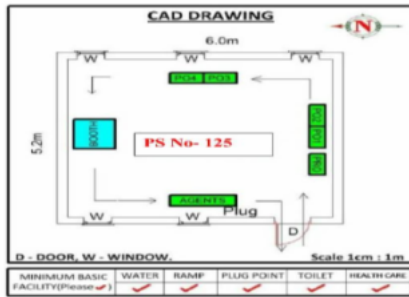

নির্বাচক নিবন্ধন আধিকারিকের স্বাক্ষর

Nazri Naksha

Google Map View

Polling Station Building Front View

Polling Station Front View

Cad View

Key MAP View

বিধানসভা নির্বাচনক্ষেত্রের নং, নাম : 122-মিনাখা
ভাগ নং, নাম : 1-মধ্য মল্লিকঘেরী