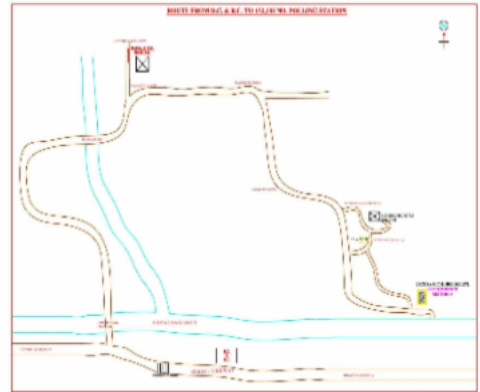

নির্বাচক নিবন্ধন আধিকারিকের স্বাক্ষর

Nazri Naksha

Google Map View

Polling Station Building Front View

Polling Station Front View

Cad View

Key MAP View

1 নাম : অষ্টমী মন্ডল(গোল) স্বামীর নাম: সঞ্জয় মন্ডল বাড়ির নং : 0163 বয়স : 32 লিঙ্গ : মহিলা	IDR1243328 ফটো উপলব্ধ	2 নাম : গোপাল গোল পিতার নাম: সিদ্ধেশ্বর গোল বাড়ির নং : n0003 বয়স : 29 লিঙ্গ : পুরুষ	IDR1371327 ফটো উপলব্ধ	3 নাম : মঞ্জু গোল স্বামীর নাম: পরেশ চন্দ্র গোল বাড়ির নং : n0124 বয়স : 55 লিঙ্গ : মহিলা	IDR1769843 ফটো উপলব্ধ
4 নাম : গুনধর গোল পিতার নাম: নিতাই গোল বাড়ির নং : n0124 বয়স : 54 লিঙ্গ : পুরুষ	IDR2170850 ফটো উপলব্ধ	5 নাম : পরেশ গোল পিতার নাম: নিতাই গোল বাড়ির নং : n0124 বয়স : 68 লিঙ্গ : পুরুষ	LFH1485564 ফটো উপলব্ধ	6 নাম : বিনয় গোল পিতার নাম: অজিত গোল বাড়ির নং : n0124 বয়স : 35 লিঙ্গ : পুরুষ	IDR1124643 ফটো উপলব্ধ
7 নাম : নমিতা গোল স্বামীর নাম: অজিত গোল বাড়ির নং : n0124 বয়স : 69 লিঙ্গ : মহিলা	WB/14/097/384019 ফটো উপলব্ধ	8 নাম : অজিত গোল পিতার নাম: নিতাই গোল বাড়ির নং : n0124 বয়স : 78 লিঙ্গ : পুরুষ	WB/14/097/384031 ফটো উপলব্ধ	9 নাম : প্রশান্ত গোল পিতার নাম: পরেশ চন্দ্র গোল বাড়ির নং : n0124 বয়স : 38 লিঙ্গ : পুরুষ	LFH2742666 ফটো উপলব্ধ
10 নাম : সুশান্ত গোল পিতার নাম: পরেশ চন্দ্র গোল বাড়ির নং : n0124 বয়স : 33 লিঙ্গ : পুরুষ	IDR1019215 ফটো উপলব্ধ	11 নাম : বিজন কুমার গোল পিতার নাম: সিদ্ধেশ্বর গোল বাড়ির নং : n0003 বয়স : 27 লিঙ্গ : পুরুষ	IDR1568906 ফটো উপলব্ধ	12 নাম : রাজু গোল পিতার নাম: মানিক গোল বাড়ির নং : n0163 বয়স : 28 লিঙ্গ : মহিলা	IDR1468644 ফটো উপলব্ধ
13 নাম : টুম্পা গোল স্বামীর নাম: বিনয় গোল বাড়ির নং : N0124 বয়স : 26 লিঙ্গ : মহিলা	IDR1932342 ফটো উপলব্ধ	14 নাম : রিতা মন্ডল গোল স্বামীর নাম: প্রশান্ত গোল বাড়ির নং : এন0124 বয়স : 27 লিঙ্গ : মহিলা	XLJ1339118 ফটো উপলব্ধ	15 নাম : সাবিত্রী গোল স্বামীর নাম: সিদ্ধেশ্বর গোল বাড়ির নং : n0003 বয়স : 50 লিঙ্গ : মহিলা	IDR1802685 ফটো উপলব্ধ
16 নাম : হারাধন গোল পিতার নাম: মানিক গোল বাড়ির নং : n0163 বয়স : 35 লিঙ্গ : পুরুষ	IDR0828772 ফটো উপলব্ধ	17 নাম : সুজলা গোল স্বামীর নাম: মানিক গোল বাড়ির নং : n0163 বয়স : 63 লিঙ্গ : মহিলা	IDR1878156 ফটো উপলব্ধ	18 নাম : সিদ্ধেশ্বর গোল পিতার নাম: নিতাই গোল বাড়ির নং : n0003 বয়স : 60 লিঙ্গ : পুরুষ	IDR1802669 ফটো উপলব্ধ
19 নাম : পল্লবী গিরি গোল স্বামীর নাম: গোপাল গোল বাড়ির নং : এন0003 বয়স : 23 লিঙ্গ : মহিলা	NVY1526615 ফটো উপলব্ধ	20 নাম : সরস্বতী (মাঝী)মন্ডল স্বামীর নাম: সঞ্জয় মন্ডল বাড়ির নং : n0166 বয়স : 39 লিঙ্গ : মহিলা	IDR1124585 ফটো উপলব্ধ	21 নাম : শিবানী পাত্র (মন্ডল) স্বামীর নাম: সন্তোষ মন্ডল বাড়ির নং : n0166 বয়স : 41 লিঙ্গ : মহিলা	IDR1124593 ফটো উপলব্ধ
22 নাম : রানা দাস পিতার নাম: নাড় গোপাল দাস বাড়ির নং : n0143 বয়স : 35 লিঙ্গ : পুরুষ	IDR1124387 ফটো উপলব্ধ	23 নাম : কাজল দাস স্বামীর নাম: নাড়গোপাল দাস বাড়ির নং : n0143 বয়স : 59 লিঙ্গ : মহিলা	WB/14/097/384178 ফটো উপলব্ধ	24 নাম : নাড়গোপাল দাস পিতার নাম: নিতাই গোল বাড়ির নং : n0143 বয়স : 65 লিঙ্গ : পুরুষ	WB/14/097/384233 ফটো উপলব্ধ
25 নাম : নমিতা দাস স্বামীর নাম: ধনঞ্জয় দাস বাড়ির নং : n0143 বয়স : 61 লিঙ্গ : মহিলা	WB/14/097/384179 ফটো উপলব্ধ	26 নাম : কমলা দাস স্বামীর নাম: ধনঞ্জয় দাস বাড়ির নং : n0143 বয়স : 69 লিঙ্গ : মহিলা	WB/14/097/384180 ফটো উপলব্ধ	27 নাম : কনকলতা দাস স্বামীর নাম: বিভাষ দাস বাড়ির নং : n0143 বয়স : 36 লিঙ্গ : মহিলা	IDR0934570 ফটো উপলব্ধ
28 নাম : বিভাষ দাস পিতার নাম: বেনীমাধব দাস বাড়ির নং : n0143 বয়স : 41 লিঙ্গ : পুরুষ	IDR0934604 ফটো উপলব্ধ	29 নাম : বেনীমাধব দাস পিতার নাম: মনুথ দাস বাড়ির নং : n0143 বয়স : 81 লিঙ্গ : পুরুষ	LFH0687129 ফটো উপলব্ধ	30 নাম : সুসান্ত দাস পিতার নাম: জয়দেব দাস বাড়ির নং : n0142 বয়স : 43 লিঙ্গ : পুরুষ	LFH1549815 ফটো উপলব্ধ