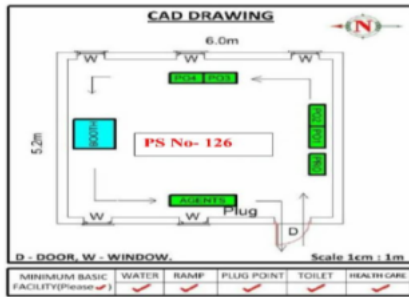

নির্বাচক নিবন্ধন আধিকারিকের স্বাক্ষর

Nazri Naksha

Google Map View

Polling Station Building Front View

Polling Station Front View

Cad View

Key MAP View

1 নাম : অষ্টমী মন্ডল(গোল) স্বামীর নাম: সঞ্জয় মন্ডল বাড়ির নং : 0163 বয়স : 32 লিঙ্গ : মহিলা	IDR1243328 ফটো উপলব্ধ	2 নাম : গোপাল গোল পিতার নাম: সিদ্ধেশ্বর গোল বাড়ির নং : n0003 বয়স : 29 লিঙ্গ : পুরুষ	IDR1371327 ফটো উপলব্ধ	3 নাম : মঞ্জু গোল স্বামীর নাম: পরেশ চন্দ্র গোল বাড়ির নং : n0124 বয়স : 55 লিঙ্গ : মহিলা	IDR1769843 ফটো উপলব্ধ
4 নাম : গুনধর গোল পিতার নাম: নিতাই গোল বাড়ির নং : n0124 বয়স : 54 লিঙ্গ : পুরুষ	IDR2170850 ফটো উপলব্ধ	5 নাম : পরেশ গোল পিতার নাম: নিতাই গোল বাড়ির নং : n0124 বয়স : 68 লিঙ্গ : পুরুষ	LFH1485564 ফটো উপলব্ধ	6 নাম : বিনয় গোল পিতার নাম: অজিত গোল বাড়ির নং : n0124 বয়স : 35 লিঙ্গ : পুরুষ	IDR1124643 ফটো উপলব্ধ
7 নাম : নমিতা গোল স্বামীর নাম: অজিত গোল বাড়ির নং : n0124 বয়স : 69 লিঙ্গ : মহিলা	WB/14/097/384019 ফটো উপলব্ধ	8 নাম : অজিত গোল পিতার নাম: নিতাই গোল বাড়ির নং : n0124 বয়স : 78 লিঙ্গ : পুরুষ	WB/14/097/384031 ফটো উপলব্ধ	9 নাম : প্রশান্ত গোল পিতার নাম: পরেশ চন্দ্র গোল বাড়ির নং : n0124 বয়স : 38 লিঙ্গ : পুরুষ	LFH2742666 ফটো উপলব্ধ
10 নাম : সুশান্ত গোল পিতার নাম: পরেশ চন্দ্র গোল বাড়ির নং : n0124 বয়স : 33 লিঙ্গ : পুরুষ	IDR1019215 ফটো উপলব্ধ	11 নাম : বিজন কুমার গোল পিতার নাম: সিদ্ধেশ্বর গোল বাড়ির নং : n0003 বয়স : 27 লিঙ্গ : পুরুষ	IDR1568906 ফটো উপলব্ধ	12 নাম : রাজু গোল পিতার নাম: মানিক গোল বাড়ির নং : n0163 বয়স : 28 লিঙ্গ : মহিলা	IDR1468644 ফটো উপলব্ধ
13 নাম : টুম্পা গোল স্বামীর নাম: বিনয় গোল বাড়ির নং : N0124 বয়স : 26 লিঙ্গ : মহিলা	IDR1932342 ফটো উপলব্ধ	14 নাম : রিতা মন্ডল গোল স্বামীর নাম: প্রশান্ত গোল বাড়ির নং : এন0124 বয়স : 27 লিঙ্গ : মহিলা	XLJ1339118 ফটো উপলব্ধ	15 নাম : সাবিত্রী গোল স্বামীর নাম: সিদ্ধেশ্বর গোল বাড়ির নং : n0003 বয়স : 50 লিঙ্গ : মহিলা	IDR1802685 ফটো উপলব্ধ
16 নাম : হারাধন গোল পিতার নাম: মানিক গোল বাড়ির নং : n0163 বয়স : 35 লিঙ্গ : পুরুষ	IDR0828772 ফটো উপলব্ধ	17 নাম : সুজলা গোল স্বামীর নাম: মানিক গোল বাড়ির নং : n0163 বয়স : 63 লিঙ্গ : মহিলা	IDR1878156 ফটো উপলব্ধ	18 নাম : সিদ্ধেশ্বর গোল পিতার নাম: নিতাই গোল বাড়ির নং : n0003 বয়স : 60 লিঙ্গ : পুরুষ	IDR1802669 ফটো উপলব্ধ
19 নাম : পল্লবী গিরি গোল স্বামীর নাম: গোপাল গোল বাড়ির নং : এন0003 বয়স : 23 লিঙ্গ : মহিলা	NVY1526615 ফটো উপলব্ধ	20 নাম : সরস্বতী (মাঝী)মন্ডল স্বামীর নাম: সঞ্জয় মন্ডল বাড়ির নং : n0166 বয়স : 39 লিঙ্গ : মহিলা	IDR1124585 ফটো উপলব্ধ	21 নাম : শিবানী পাত্র (মন্ডল) স্বামীর নাম: সন্তোষ মন্ডল বাড়ির নং : n0166 বয়স : 41 লিঙ্গ : মহিলা	IDR1124593 ফটো উপলব্ধ
22 নাম : রানা দাস পিতার নাম: নাড় গোপাল দাস বাড়ির নং : n0143 বয়স : 35 লিঙ্গ : পুরুষ	IDR1124387 ফটো উপলব্ধ	23 নাম : কাজল দাস স্বামীর নাম: নাড়গোপাল দাস বাড়ির নং : n0143 বয়স : 59 লিঙ্গ : মহিলা	WB/14/097/384178 ফটো উপলব্ধ	24 নাম : নাড়গোপাল দাস পিতার নাম: নিতাই গোল বাড়ির নং : n0143 বয়স : 65 লিঙ্গ : পুরুষ	WB/14/097/384233 ফটো উপলব্ধ
25 নাম : নমিতা দাস স্বামীর নাম: ধনঞ্জয় দাস বাড়ির নং : n0143 বয়স : 61 লিঙ্গ : মহিলা	WB/14/097/384179 ফটো উপলব্ধ	26 নাম : কমলা দাস স্বামীর নাম: ধনঞ্জয় দাস বাড়ির নং : n0143 বয়স : 69 লিঙ্গ : মহিলা	WB/14/097/384180 ফটো উপলব্ধ	27 নাম : কনকলতা দাস স্বামীর নাম: বিভাষ দাস বাড়ির নং : n0143 বয়স : 36 লিঙ্গ : মহিলা	IDR0934570 ফটো উপলব্ধ
28 নাম : বিভাষ দাস পিতার নাম: বেনীমাধব দাস বাড়ির নং : n0143 বয়স : 41 লিঙ্গ : পুরুষ	IDR0934604 ফটো উপলব্ধ	29 নাম : বেনীমাধব দাস পিতার নাম: মনুথ দাস বাড়ির নং : n0143 বয়স : 81 লিঙ্গ : পুরুষ	LFH0687129 ফটো উপলব্ধ	30 নাম : সুসান্ত দাস পিতার নাম: জয়দেব দাস বাড়ির নং : n0142 বয়স : 43 লিঙ্গ : পুরুষ	LFH1549815 ফটো উপলব্ধ