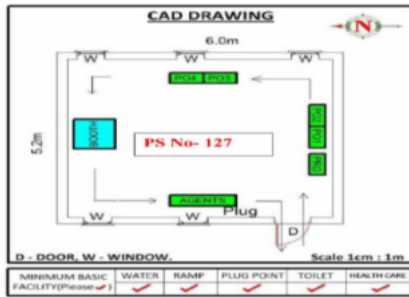

নির্বাচক নিবন্ধন আধিকারিকের স্বাক্ষর

Nazri Naksha

Google Map View

Polling Station Building Front View

Polling Station Front View

Cad View

Key MAP View

1 নাম : সন্তোষ অধিকারী পিতার নাম: কালীপদ অধিকারী বাড়ির নং : n0001 বয়স : 93 লিঙ্গ : পুরুষ	WB/14/097/387031	ফটো উপলব্ধ	2 নাম : স্বপন অধিকারী পিতার নাম: সন্তোষ অধিকারী বাড়ির নং : n0001 বয়স : 55 লিঙ্গ : পুরুষ	WB/14/097/387037	ফটো উপলব্ধ	3 নাম : রেশমী অধিকারী স্বামীর নাম: স্বপন অধিকারী বাড়ির নং : n0001 বয়স : 43 লিঙ্গ : মহিলা	LFH2812121	ফটো উপলব্ধ
4 নাম : প্রদীপ অধিকারী পিতার নাম: সন্তোষ অধিকারী বাড়ির নং : n0001 বয়স : 52 লিঙ্গ : পুরুষ	LFH0692137	ফটো উপলব্ধ	5 নাম : পিঙ্কি অধিকারী স্বামীর নাম: প্রদীপ অধিকারী বাড়ির নং : n0001 বয়স : 38 লিঙ্গ : মহিলা	IDR0703082	ফটো উপলব্ধ	6 নাম : অধির অধিকারী পিতার নাম: সন্তোষ অধিকারী বাড়ির নং : n0002 বয়স : 63 লিঙ্গ : পুরুষ	WB/14/097/387179	ফটো উপলব্ধ
7 নাম : রমেশ অধিকারী পিতার নাম: অধির অধিকারী বাড়ির নং : n0002 বয়স : 40 লিঙ্গ : পুরুষ	LFH2360113	ফটো উপলব্ধ	8 নাম : তপন অধিকারী পিতার নাম: সন্তোষ অধিকারী বাড়ির নং : n0004 বয়স : 59 লিঙ্গ : পুরুষ	WB/14/097/387038	ফটো উপলব্ধ	9 নাম : কনিকা অধিকারী স্বামীর নাম: তপন অধিকারী বাড়ির নং : n0004 বয়স : 33 লিঙ্গ : মহিলা	IDR1019892	ফটো উপলব্ধ
10 নাম : অশোক অধিকারী পিতার নাম: দীননাথ অধিকারী বাড়ির নং : n0005 বয়স : 57 লিঙ্গ : পুরুষ	LFH0691964	ফটো উপলব্ধ	11 নাম : টুম্পা অধিকারী স্বামীর নাম: অশোক অধিকারী বাড়ির নং : n0005 বয়স : 49 লিঙ্গ : মহিলা	LFH1485895	ফটো উপলব্ধ	12 নাম : শিশির অধিকারী পিতার নাম: দীননাথ অধিকারী বাড়ির নং : n0006 বয়স : 71 লিঙ্গ : পুরুষ	WB/14/097/387169	ফটো উপলব্ধ
13 নাম : শ্যামল অধিকারী পিতার নাম: শিশির অধিকারী বাড়ির নং : n0006 বয়স : 48 লিঙ্গ : পুরুষ	LFH1484500	ফটো উপলব্ধ	14 নাম : নারায়নী অধিকারী স্বামীর নাম: শ্যামল অধিকারী বাড়ির নং : n0006 বয়স : 39 লিঙ্গ : মহিলা	LFH2743227	ফটো উপলব্ধ	15 নাম : কমল অধিকারী পিতার নাম: শিশির অধিকারী বাড়ির নং : n0006 বয়স : 42 লিঙ্গ : পুরুষ	IDR0703165	ফটো উপলব্ধ
16 নাম : পৌতম অধিকারী পিতার নাম: নিরঞ্জন অধিকারী বাড়ির নং : n0019 বয়স : 47 লিঙ্গ : পুরুষ	LFH2360204	ফটো উপলব্ধ	17 নাম : চিনু অধিকারী স্বামীর নাম: নিরঞ্জন অধিকারী বাড়ির নং : n0019 বয়স : 68 লিঙ্গ : মহিলা	WB/14/097/387113	ফটো উপলব্ধ	18 নাম : সাবিত্রী অধিকারী স্বামীর নাম: উত্তম অধিকারী বাড়ির নং : n0018 বয়স : 46 লিঙ্গ : মহিলা	LFH1484658	ফটো উপলব্ধ
19 নাম : উত্তম অধিকারী পিতার নাম: অনিল অধিকারী বাড়ির নং : n0018 বয়স : 54 লিঙ্গ : পুরুষ	IDR2253235	ফটো উপলব্ধ	20 নাম : সুকদেব দাস পিতার নাম: হারান দাস বাড়ির নং : n0017 বয়স : 47 লিঙ্গ : পুরুষ	LFH1504810	ফটো উপলব্ধ	21 নাম : তন্ময় অধিকারী পিতার নাম: নিতাই অধিকারী বাড়ির নং : n0017 বয়স : 36 লিঙ্গ : পুরুষ	IDR0703140	ফটো উপলব্ধ
22 নাম : তপন অধিকারী পিতার নাম: নিতাই অধিকারী বাড়ির নং : n0017 বয়স : 39 লিঙ্গ : পুরুষ	LFH2743250	ফটো উপলব্ধ	23 নাম : গায়ত্রী অধিকারী স্বামীর নাম: নিতাই অধিকারী বাড়ির নং : n0017 বয়স : 59 লিঙ্গ : মহিলা	WB/14/097/387018	ফটো উপলব্ধ	24 নাম : নিতাই অধিকারী পিতার নাম: অনিল অধিকারী বাড়ির নং : n0017 বয়স : 68 লিঙ্গ : পুরুষ	WB/14/097/387177	ফটো উপলব্ধ
25 নাম : সুকান্ত অধিকারী পিতার নাম: চন্দ্রকান্ত অধিকারী বাড়ির নং : n0016 বয়স : 37 লিঙ্গ : পুরুষ	IDR1019660	ফটো উপলব্ধ	26 নাম : দীপঙ্কর অধিকারী পিতার নাম: চন্দ্রকান্ত অধিকারী বাড়ির নং : n0016 বয়স : 39 লিঙ্গ : পুরুষ	IDR1019678	ফটো উপলব্ধ	27 নাম : বিজলী রানী অধিকারী স্বামীর নাম: চন্দ্রকান্ত অধিকারী বাড়ির নং : n0016 বয়স : 68 লিঙ্গ : মহিলা	WB/14/097/387192	ফটো উপলব্ধ
28 নাম : পিংকি অধিকারী স্বামীর নাম: শংকর অধিকারী বাড়ির নং : n0015 বয়স : 36 লিঙ্গ : মহিলা	IDR0828822	ফটো উপলব্ধ	29 নাম : বাবু অধিকারী পিতার নাম: শিবু অধিকারী বাড়ির নং : n0014 বয়স : 39 লিঙ্গ : পুরুষ	IDR0828814	ফটো উপলব্ধ	30 নাম : মালতী মন্ডল(অধিকারী) স্বামীর নাম: বিশ্বেশ্বর অধিকারী বাড়ির নং : n0021 বয়স : 31 লিঙ্গ : মহিলা	IDR1468867	ফটো উপলব্ধ