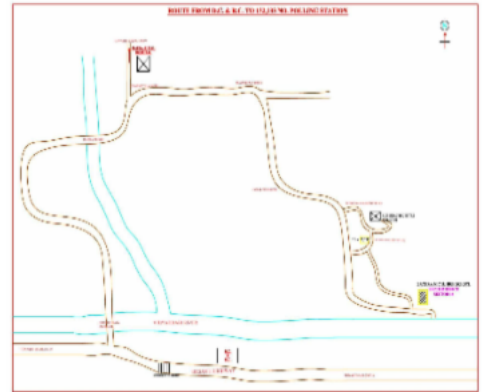

নির্বাচক নিবন্ধন আধিকারিকের স্বাক্ষর

Nazri Naksha

Google Map View

Polling Station Building Front View

Polling Station Front View

Cad View

Key MAP View

1 নাম : সন্তোষ অধিকারী পিতার নাম: কালীপদ অধিকারী বাড়ির নং : n0001 বয়স : 93 লিঙ্গ : পুরুষ	WB/14/097/387031	ফটো উপলব্ধ	2 নাম : স্বপন অধিকারী পিতার নাম: সন্তোষ অধিকারী বাড়ির নং : n0001 বয়স : 55 লিঙ্গ : পুরুষ	WB/14/097/387037	ফটো উপলব্ধ	3 নাম : রেশমী অধিকারী স্বামীর নাম: স্বপন অধিকারী বাড়ির নং : n0001 বয়স : 43 লিঙ্গ : মহিলা	LFH2812121	ফটো উপলব্ধ
4 নাম : প্রদীপ অধিকারী পিতার নাম: সন্তোষ অধিকারী বাড়ির নং : n0001 বয়স : 52 লিঙ্গ : পুরুষ	LFH0692137	ফটো উপলব্ধ	5 নাম : পিঙ্কি অধিকারী স্বামীর নাম: প্রদীপ অধিকারী বাড়ির নং : n0001 বয়স : 38 লিঙ্গ : মহিলা	IDR0703082	ফটো উপলব্ধ	6 নাম : অধির অধিকারী পিতার নাম: সন্তোষ অধিকারী বাড়ির নং : n0002 বয়স : 63 লিঙ্গ : পুরুষ	WB/14/097/387179	ফটো উপলব্ধ
7 নাম : রমেশ অধিকারী পিতার নাম: অধির অধিকারী বাড়ির নং : n0002 বয়স : 40 লিঙ্গ : পুরুষ	LFH2360113	ফটো উপলব্ধ	8 নাম : তপন অধিকারী পিতার নাম: সন্তোষ অধিকারী বাড়ির নং : n0004 বয়স : 59 লিঙ্গ : পুরুষ	WB/14/097/387038	ফটো উপলব্ধ	9 নাম : কনিকা অধিকারী স্বামীর নাম: তপন অধিকারী বাড়ির নং : n0004 বয়স : 33 লিঙ্গ : মহিলা	IDR1019892	ফটো উপলব্ধ
10 নাম : অশোক অধিকারী পিতার নাম: দীননাথ অধিকারী বাড়ির নং : n0005 বয়স : 57 লিঙ্গ : পুরুষ	LFH0691964	ফটো উপলব্ধ	11 নাম : টুম্পা অধিকারী স্বামীর নাম: অশোক অধিকারী বাড়ির নং : n0005 বয়স : 49 লিঙ্গ : মহিলা	LFH1485895	ফটো উপলব্ধ	12 নাম : শিশির অধিকারী পিতার নাম: দীননাথ অধিকারী বাড়ির নং : n0006 বয়স : 71 লিঙ্গ : পুরুষ	WB/14/097/387169	ফটো উপলব্ধ
13 নাম : শ্যামল অধিকারী পিতার নাম: শিশির অধিকারী বাড়ির নং : n0006 বয়স : 48 লিঙ্গ : পুরুষ	LFH1484500	ফটো উপলব্ধ	14 নাম : নারায়নী অধিকারী স্বামীর নাম: শ্যামল অধিকারী বাড়ির নং : n0006 বয়স : 39 লিঙ্গ : মহিলা	LFH2743227	ফটো উপলব্ধ	15 নাম : কমল অধিকারী পিতার নাম: শিশির অধিকারী বাড়ির নং : n0006 বয়স : 42 লিঙ্গ : পুরুষ	IDR0703165	ফটো উপলব্ধ
16 নাম : পৌতম অধিকারী পিতার নাম: নিরঞ্জন অধিকারী বাড়ির নং : n0019 বয়স : 47 লিঙ্গ : পুরুষ	LFH2360204	ফটো উপলব্ধ	17 নাম : চিনু অধিকারী স্বামীর নাম: নিরঞ্জন অধিকারী বাড়ির নং : n0019 বয়স : 68 লিঙ্গ : মহিলা	WB/14/097/387113	ফটো উপলব্ধ	18 নাম : সাবিত্রী অধিকারী স্বামীর নাম: উত্তম অধিকারী বাড়ির নং : n0018 বয়স : 46 লিঙ্গ : মহিলা	LFH1484658	ফটো উপলব্ধ
19 নাম : উত্তম অধিকারী পিতার নাম: অনিল অধিকারী বাড়ির নং : n0018 বয়স : 54 লিঙ্গ : পুরুষ	IDR2253235	ফটো উপলব্ধ	20 নাম : সুকদেব দাস পিতার নাম: হারান দাস বাড়ির নং : n0017 বয়স : 47 লিঙ্গ : পুরুষ	LFH1504810	ফটো উপলব্ধ	21 নাম : তন্ময় অধিকারী পিতার নাম: নিতাই অধিকারী বাড়ির নং : n0017 বয়স : 36 লিঙ্গ : পুরুষ	IDR0703140	ফটো উপলব্ধ
22 নাম : তপন অধিকারী পিতার নাম: নিতাই অধিকারী বাড়ির নং : n0017 বয়স : 39 লিঙ্গ : পুরুষ	LFH2743250	ফটো উপলব্ধ	23 নাম : গায়ত্রী অধিকারী স্বামীর নাম: নিতাই অধিকারী বাড়ির নং : n0017 বয়স : 59 লিঙ্গ : মহিলা	WB/14/097/387018	ফটো উপলব্ধ	24 নাম : নিতাই অধিকারী পিতার নাম: অনিল অধিকারী বাড়ির নং : n0017 বয়স : 68 লিঙ্গ : পুরুষ	WB/14/097/387177	ফটো উপলব্ধ
25 নাম : সুকান্ত অধিকারী পিতার নাম: চন্দ্রকান্ত অধিকারী বাড়ির নং : n0016 বয়স : 37 লিঙ্গ : পুরুষ	IDR1019660	ফটো উপলব্ধ	26 নাম : দীপঙ্কর অধিকারী পিতার নাম: চন্দ্রকান্ত অধিকারী বাড়ির নং : n0016 বয়স : 39 লিঙ্গ : পুরুষ	IDR1019678	ফটো উপলব্ধ	27 নাম : বিজলী রানী অধিকারী স্বামীর নাম: চন্দ্রকান্ত অধিকারী বাড়ির নং : n0016 বয়স : 68 লিঙ্গ : মহিলা	WB/14/097/387192	ফটো উপলব্ধ
28 নাম : পিংকি অধিকারী স্বামীর নাম: শংকর অধিকারী বাড়ির নং : n0015 বয়স : 36 লিঙ্গ : মহিলা	IDR0828822	ফটো উপলব্ধ	29 নাম : বাবু অধিকারী পিতার নাম: শিবু অধিকারী বাড়ির নং : n0014 বয়স : 39 লিঙ্গ : পুরুষ	IDR0828814	ফটো উপলব্ধ	30 নাম : মালতী মন্ডল(অধিকারী) স্বামীর নাম: বিশ্বেশ্বর অধিকারী বাড়ির নং : n0021 বয়স : 31 লিঙ্গ : মহিলা	IDR1468867	ফটো উপলব্ধ