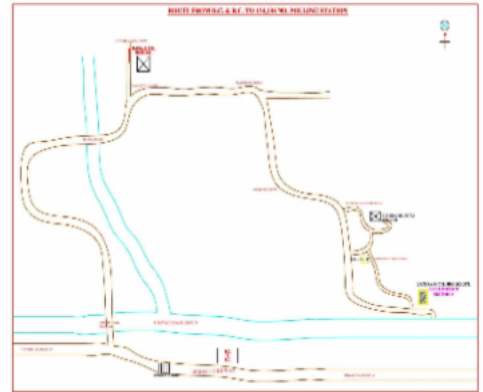

নির্বাচক নিবন্ধন আধিকারিকের স্বাক্ষর

Nazri Naksha

Google Map View

Polling Station Building Front View

Polling Station Front View

Cad View

Key MAP View

বিধানসভা নির্বাচনক্ষেত্রের নং, নাম : 122-মিনাখা
ভাগ নং, নাম : 1-মধ্য চণ্ডীবাড়ী