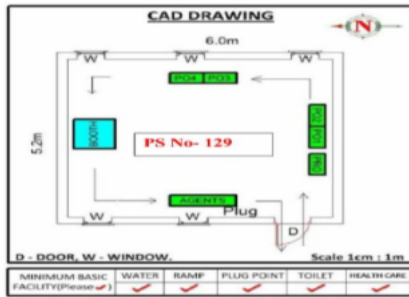

নির্বাচক নিবন্ধন আধিকারিকের স্বাক্ষর

Nazri Naksha

Google Map View

Polling Station Building Front View

Polling Station Front View

Cad View

Key MAP View

বিধানসভা নির্বাচনক্ষেত্রের নং, নাম : 122-মিনাখা
ভাগ নং, নাম : 1-মধ্য চণ্ডীবাড়ী