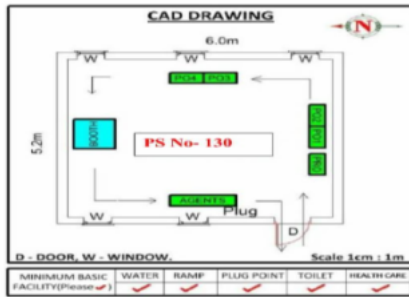

নির্বাচক নিবন্ধন আধিকারিকের স্বাক্ষর

Nazri Naksha

Google Map View

Polling Station Building Front View

Polling Station Front View

Cad View

Key MAP View

1 নাম : অরবিন্দু আড়ি পিতার নাম: দুলাল আড়ি বাড়ির নং : n0001 বয়স : 55 লিঙ্গ : পুরুষ	WB/14/097/360177	ফটো উপলব্ধ	2 নাম : মালতী আড়ি স্বামীর নাম: অরবিন্দু আড়ি বাড়ির নং : n0001 বয়স : 48 লিঙ্গ : মহিলা	LFH0645085	ফটো উপলব্ধ	3 নাম : নিরঞ্জন আড়ি পিতার নাম: ইন্দ্র আড়ি বাড়ির নং : n0002 বয়স : 86 লিঙ্গ : পুরুষ	LFH1504083	ফটো উপলব্ধ
4 নাম : ফুলমনি আড়ি স্বামীর নাম: নিরঞ্জন আড়ি বাড়ির নং : n0002 বয়স : 75 লিঙ্গ : মহিলা	IDR1778901	ফটো উপলব্ধ	5 নাম : জগদীশ আড়ি পিতার নাম: নিরঞ্জন আড়ি বাড়ির নং : n0002 বয়স : 36 লিঙ্গ : পুরুষ	IDR0703686	ফটো উপলব্ধ	6 নাম : পার্বতী দাস আড়ি স্বামীর নাম: জগদীশ আড়ি বাড়ির নং : 002 বয়স : 36 লিঙ্গ : মহিলা	IDR1245703	ফটো উপলব্ধ
7 নাম : অষ্টমী আড়ি স্বামীর নাম: প্রফুল্ল আড়ি বাড়ির নং : n0003 বয়স : 63 লিঙ্গ : মহিলা	WB/14/097/360118	ফটো উপলব্ধ	8 নাম : রেণুবালা আড়ি স্বামীর নাম: সৌভাগ্য আড়ি বাড়ির নং : n0106 বয়স : 48 লিঙ্গ : মহিলা	LFH0645200	ফটো উপলব্ধ	9 নাম : সঞ্জয় আড়ি পিতার নাম: অধীর আড়ি বাড়ির নং : n0014 বয়স : 37 লিঙ্গ : পুরুষ	IDR0703850	ফটো উপলব্ধ
10 নাম : উত্তরা মন্ডল স্বামীর নাম: গুনসিসু মন্ডল বাড়ির নং : n0014 বয়স : 55 লিঙ্গ : মহিলা	IDR2164184	ফটো উপলব্ধ	11 নাম : সমীর আড়ি পিতার নাম: অধীর আড়ি বাড়ির নং : n0014 বয়স : 39 লিঙ্গ : পুরুষ	IDR0830208	ফটো উপলব্ধ	12 নাম : মিনা আড়ি স্বামীর নাম: অমর আড়ি বাড়ির নং : n0014 বয়স : 39 লিঙ্গ : মহিলা	LFH2536415	ফটো উপলব্ধ
13 নাম : অমর আড়ি পিতার নাম: অধীর আড়ি বাড়ির নং : n0014 বয়স : 40 লিঙ্গ : পুরুষ	LFH2348076	ফটো উপলব্ধ	14 নাম : দিপঙ্কর আড়ি পিতার নাম: ভোলানাথ আড়ি বাড়ির নং : 012 বয়স : 32 লিঙ্গ : পুরুষ	IDR1245711	ফটো উপলব্ধ	15 নাম : ভোলানাথ আড়ি পিতার নাম: দুলালচন্দ্র আড়ি বাড়ির নং : n0012 বয়স : 67 লিঙ্গ : পুরুষ	WB/14/097/360134	ফটো উপলব্ধ
16 নাম : সনকা প্রামানিক স্বামীর নাম: মৃত্যুঞ্জয় প্রামানিক বাড়ির নং : n0011 বয়স : 45 লিঙ্গ : মহিলা	LFH1504786	ফটো উপলব্ধ	17 নাম : ছবিতা আড়ি স্বামীর নাম: শংকর আড়ি বাড়ির নং : n0011 বয়স : 54 লিঙ্গ : মহিলা	WB/14/097/360376	ফটো উপলব্ধ	18 নাম : শংকর আড়ি পিতার নাম: দুলাল আড়ি বাড়ির নং : n0011 বয়স : 61 লিঙ্গ : পুরুষ	WB/14/097/360160	ফটো উপলব্ধ
19 নাম : প্রশান্ত আড়ি মায়ের নাম: কনক রানি আড়ি বাড়ির নং : n0007 বয়স : 29 লিঙ্গ : পুরুষ	IDR1372622	ফটো উপলব্ধ	20 নাম : কনকবালা আড়ি স্বামীর নাম: মনু আড়ি বাড়ির নং : n0007 বয়স : 55 লিঙ্গ : মহিলা	WB/14/097/360066	ফটো উপলব্ধ	21 নাম : বিশ্বজিত আড়ি পিতার নাম: মনু আড়ি বাড়ির নং : n0004 বয়স : 34 লিঙ্গ : পুরুষ	IDR0830182	ফটো উপলব্ধ
22 নাম : ছায়া আড়ি স্বামীর নাম: শ্যামল আড়ি বাড়ির নং : n0004 বয়স : 30 লিঙ্গ : মহিলা	IDR1372564	ফটো উপলব্ধ	23 নাম : শ্যামল আড়ি পিতার নাম: মনু আড়ি বাড়ির নং : n0004 বয়স : 40 লিঙ্গ : পুরুষ	LFH2536423	ফটো উপলব্ধ	24 নাম : পাঁচি আড়ি স্বামীর নাম: মনু আড়ি বাড়ির নং : n0004 বয়স : 61 লিঙ্গ : মহিলা	WB/14/097/360379	ফটো উপলব্ধ
25 নাম : মনু আড়ি পিতার নাম: নরহরি আড়ি বাড়ির নং : n0004 বয়স : 76 লিঙ্গ : পুরুষ	WB/14/097/360095	ফটো উপলব্ধ	26 নাম : ইলা আড়ি স্বামীর নাম: দীপক আড়ি বাড়ির নং : n0003 বয়স : 47 লিঙ্গ : মহিলা	LFH2345791	ফটো উপলব্ধ	27 নাম : মদন আড়ি পিতার নাম: প্রফুল্ল আড়ি বাড়ির নং : n0003 বয়স : 38 লিঙ্গ : পুরুষ	IDR0830174	ফটো উপলব্ধ
28 নাম : তাপস আড়ি পিতার নাম: প্রফুল্ল আড়ি বাড়ির নং : n0003 বয়স : 40 লিঙ্গ : পুরুষ	LFH2536431	ফটো উপলব্ধ	29 নাম : পারুল আড়ি স্বামীর নাম: অধীর আড়ি বাড়ির নং : n0014 বয়স : 71 লিঙ্গ : মহিলা	WB/14/097/360384	ফটো উপলব্ধ	30 নাম : অধীর আড়ি পিতার নাম: ইন্দ্র আড়ি বাড়ির নং : n0014 বয়স : 78 লিঙ্গ : পুরুষ	WB/14/097/360385	ফটো উপলব্ধ