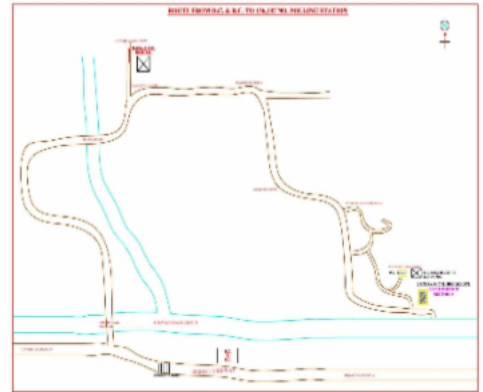

নির্বাচক নিবন্ধন আধিকারিকের স্বাক্ষর

Nazri Naksha

Google Map View

Polling Station Building Front View

Polling Station Front View

Cad View

Key MAP View

1 নাম : অরবিন্দু আড়ি পিতার নাম: দুলাল আড়ি বাড়ির নং : n0001 বয়স : 55 লিঙ্গ : পুরুষ	WB/14/097/360177	ফটো উপলব্ধ	2 নাম : মালতী আড়ি স্বামীর নাম: অরবিন্দু আড়ি বাড়ির নং : n0001 বয়স : 48 লিঙ্গ : মহিলা	LFH0645085	ফটো উপলব্ধ	3 নাম : নিরঞ্জন আড়ি পিতার নাম: ইন্দ্র আড়ি বাড়ির নং : n0002 বয়স : 86 লিঙ্গ : পুরুষ	LFH1504083	ফটো উপলব্ধ
4 নাম : ফুলমনি আড়ি স্বামীর নাম: নিরঞ্জন আড়ি বাড়ির নং : n0002 বয়স : 75 লিঙ্গ : মহিলা	IDR1778901	ফটো উপলব্ধ	5 নাম : জগদীশ আড়ি পিতার নাম: নিরঞ্জন আড়ি বাড়ির নং : n0002 বয়স : 36 লিঙ্গ : পুরুষ	IDR0703686	ফটো উপলব্ধ	6 নাম : পার্বতী দাস আড়ি স্বামীর নাম: জগদীশ আড়ি বাড়ির নং : 002 বয়স : 36 লিঙ্গ : মহিলা	IDR1245703	ফটো উপলব্ধ
7 নাম : অষ্টমী আড়ি স্বামীর নাম: প্রফুল্ল আড়ি বাড়ির নং : n0003 বয়স : 63 লিঙ্গ : মহিলা	WB/14/097/360118	ফটো উপলব্ধ	8 নাম : রেণুবালা আড়ি স্বামীর নাম: সৌভাগ্য আড়ি বাড়ির নং : n0106 বয়স : 48 লিঙ্গ : মহিলা	LFH0645200	ফটো উপলব্ধ	9 নাম : সঞ্জয় আড়ি পিতার নাম: অধীর আড়ি বাড়ির নং : n0014 বয়স : 37 লিঙ্গ : পুরুষ	IDR0703850	ফটো উপলব্ধ
10 নাম : উত্তরা মন্ডল স্বামীর নাম: গুনসিসু মন্ডল বাড়ির নং : n0014 বয়স : 55 লিঙ্গ : মহিলা	IDR2164184	ফটো উপলব্ধ	11 নাম : সমীর আড়ি পিতার নাম: অধীর আড়ি বাড়ির নং : n0014 বয়স : 39 লিঙ্গ : পুরুষ	IDR0830208	ফটো উপলব্ধ	12 নাম : মিনা আড়ি স্বামীর নাম: অমর আড়ি বাড়ির নং : n0014 বয়স : 39 লিঙ্গ : মহিলা	LFH2536415	ফটো উপলব্ধ
13 নাম : অমর আড়ি পিতার নাম: অধীর আড়ি বাড়ির নং : n0014 বয়স : 40 লিঙ্গ : পুরুষ	LFH2348076	ফটো উপলব্ধ	14 নাম : দিপঙ্কর আড়ি পিতার নাম: ভোলানাথ আড়ি বাড়ির নং : 012 বয়স : 32 লিঙ্গ : পুরুষ	IDR1245711	ফটো উপলব্ধ	15 নাম : ভোলানাথ আড়ি পিতার নাম: দুলালচন্দ্র আড়ি বাড়ির নং : n0012 বয়স : 67 লিঙ্গ : পুরুষ	WB/14/097/360134	ফটো উপলব্ধ
16 নাম : সনকা প্রামানিক স্বামীর নাম: মৃত্যুঞ্জয় প্রামানিক বাড়ির নং : n0011 বয়স : 45 লিঙ্গ : মহিলা	LFH1504786	ফটো উপলব্ধ	17 নাম : ছবিতা আড়ি স্বামীর নাম: শংকর আড়ি বাড়ির নং : n0011 বয়স : 54 লিঙ্গ : মহিলা	WB/14/097/360376	ফটো উপলব্ধ	18 নাম : শংকর আড়ি পিতার নাম: দুলাল আড়ি বাড়ির নং : n0011 বয়স : 61 লিঙ্গ : পুরুষ	WB/14/097/360160	ফটো উপলব্ধ
19 নাম : প্রশান্ত আড়ি মায়ের নাম: কনক রানি আড়ি বাড়ির নং : n0007 বয়স : 29 লিঙ্গ : পুরুষ	IDR1372622	ফটো উপলব্ধ	20 নাম : কনকবালা আড়ি স্বামীর নাম: মনু আড়ি বাড়ির নং : n0007 বয়স : 55 লিঙ্গ : মহিলা	WB/14/097/360066	ফটো উপলব্ধ	21 নাম : বিশ্বজিত আড়ি পিতার নাম: মনু আড়ি বাড়ির নং : n0004 বয়স : 34 লিঙ্গ : পুরুষ	IDR0830182	ফটো উপলব্ধ
22 নাম : ছায়া আড়ি স্বামীর নাম: শ্যামল আড়ি বাড়ির নং : n0004 বয়স : 30 লিঙ্গ : মহিলা	IDR1372564	ফটো উপলব্ধ	23 নাম : শ্যামল আড়ি পিতার নাম: মনু আড়ি বাড়ির নং : n0004 বয়স : 40 লিঙ্গ : পুরুষ	LFH2536423	ফটো উপলব্ধ	24 নাম : পাঁচি আড়ি স্বামীর নাম: মনু আড়ি বাড়ির নং : n0004 বয়স : 61 লিঙ্গ : মহিলা	WB/14/097/360379	ফটো উপলব্ধ
25 নাম : মনু আড়ি পিতার নাম: নরহরি আড়ি বাড়ির নং : n0004 বয়স : 76 লিঙ্গ : পুরুষ	WB/14/097/360095	ফটো উপলব্ধ	26 নাম : ইলা আড়ি স্বামীর নাম: দীপক আড়ি বাড়ির নং : n0003 বয়স : 47 লিঙ্গ : মহিলা	LFH2345791	ফটো উপলব্ধ	27 নাম : মদন আড়ি পিতার নাম: প্রফুল্ল আড়ি বাড়ির নং : n0003 বয়স : 38 লিঙ্গ : পুরুষ	IDR0830174	ফটো উপলব্ধ
28 নাম : তাপস আড়ি পিতার নাম: প্রফুল্ল আড়ি বাড়ির নং : n0003 বয়স : 40 লিঙ্গ : পুরুষ	LFH2536431	ফটো উপলব্ধ	29 নাম : পারুল আড়ি স্বামীর নাম: অধীর আড়ি বাড়ির নং : n0014 বয়স : 71 লিঙ্গ : মহিলা	WB/14/097/360384	ফটো উপলব্ধ	30 নাম : অধীর আড়ি পিতার নাম: ইন্দ্র আড়ি বাড়ির নং : n0014 বয়স : 78 লিঙ্গ : পুরুষ	WB/14/097/360385	ফটো উপলব্ধ