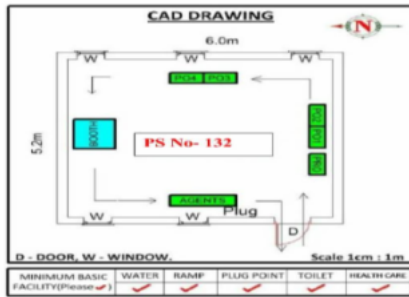

নির্বাচক নিবন্ধন আধিকারিকের স্বাক্ষর

Nazri Naksha

Google Map View

Polling Station Building Front View

Polling Station Front View

Cad View

Key MAP View

বিধানসভা নির্বাচনক্ষেত্রের নং, নাম : 122-মিনাখা  
ভাগ নং, নাম : 1-উত্তর হরিনছলা