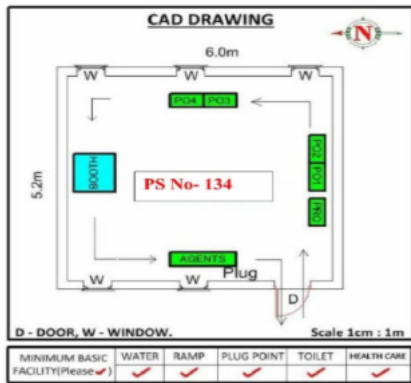

নির্বাচক নিবন্ধন আধিকারিকের স্বাক্ষর

Nazri Naksha

Google Map View

Polling Station Building Front View

Polling Station Front View

Cad View

Key MAP View

1 নাম : শামীম আখতার গাজী পিতার নাম: মোঃ রুহুল আমিন বাড়ির নং : 662 বয়স : 22 লিঙ্গ : পুরুষ	IDR2156792 ফটো উপলব্ধ	2 নাম : শামীমা আখতার পিতার নাম: মোঃ রুহুল আমিন বাড়ির নং : এন0241 বয়স : 25 লিঙ্গ : মহিলা	IDR1731355 ফটো উপলব্ধ	3 নাম : নাজমা খাতুন পিতার নাম: নূর ইসলাম সরদার বাড়ির নং : 0225 বয়স : 27 লিঙ্গ : মহিলা	IDR1636109 ফটো উপলব্ধ
4 নাম : রবিউল গাজী পিতার নাম: ফজল গাজী বাড়ির নং : n0256 বয়স : 26 লিঙ্গ : পুরুষ	IDR1681352 ফটো উপলব্ধ	5 নাম : দীন ইসলাম গাজী পিতার নাম: মুছা গাজী বাড়ির নং : 0227 বয়স : 27 লিঙ্গ : পুরুষ	IDR1625839 ফটো উপলব্ধ	6 নাম : অলি উল্লাহ গাজী পিতার নাম: নূর ইসলাম গাজী বাড়ির নং : n0236 বয়স : 29 লিঙ্গ : পুরুষ	IDR1571579 ফটো উপলব্ধ
7 নাম : শিবানী বিশ্বাস স্বামীর নাম: অভিষেক বিশ্বাস বাড়ির নং : n0005 বয়স : 30 লিঙ্গ : মহিলা	IDR1374032 ফটো উপলব্ধ	8 নাম : অভিষেক বিশ্বাস পিতার নাম: শ্যামল কুমার বিশ্বাস বাড়ির নং : n0005 বয়স : 32 লিঙ্গ : পুরুষ	IDR1128602 ফটো উপলব্ধ	9 নাম : সুভদ্রা বিশ্বাস স্বামীর নাম: প্রদীপ বিশ্বাস বাড়ির নং : n0001 বয়স : 34 লিঙ্গ : মহিলা	IDR1128453 ফটো উপলব্ধ
10 নাম : প্রদীপ বিশ্বাস পিতার নাম: মনোরঞ্জন বিশ্বাস বাড়ির নং : n0001 বয়স : 37 লিঙ্গ : পুরুষ	IDR0937813 ফটো উপলব্ধ	11 নাম : পুষ্প সরদার(বিশ্বাস) স্বামীর নাম: রাকেশ বিশ্বাস বাড়ির নং : 0001 বয়স : 27 লিঙ্গ : মহিলা	IDR1638410 ফটো উপলব্ধ	12 নাম : গৌতম বিশ্বাস পিতার নাম: শ্যামল বিশ্বাস বাড়ির নং : N0005 বয়স : 25 লিঙ্গ : পুরুষ	IDR1965086 ফটো উপলব্ধ
13 নাম : রত্না বিশ্বাস স্বামীর নাম: মনোরঞ্জন বিশ্বাস বাড়ির নং : n0001 বয়স : 57 লিঙ্গ : মহিলা	IDR1921659 ফটো উপলব্ধ	14 নাম : রাকেশ বিশ্বাস পিতার নাম: মনোরঞ্জন বিশ্বাস বাড়ির নং : n0001 বয়স : 28 লিঙ্গ : পুরুষ	IDR1471754 ফটো উপলব্ধ	15 নাম : শ্যামল কুমার বিশ্বাস পিতার নাম: শংকর কুমার বিশ্বাস বাড়ির নং : n0005 বয়স : 61 লিঙ্গ : পুরুষ	CXW0785071 ফটো উপলব্ধ
16 নাম : রমা বিশ্বাস স্বামীর নাম: শ্যামল কুমার বিশ্বাস বাড়ির নং : n0005 বয়স : 56 লিঙ্গ : মহিলা	CXW0785089 ফটো উপলব্ধ	17 নাম : পূর্ণিমা বিশ্বাস স্বামীর নাম: মহাদেব বিশ্বাস বাড়ির নং : n0004 বয়স : 67 লিঙ্গ : মহিলা	WB/14/096/450209 ফটো উপলব্ধ	18 নাম : জয়ন্তী বিশ্বাস স্বামীর নাম: বিমল বিশ্বাস বাড়ির নং : n0003 বয়স : 55 লিঙ্গ : মহিলা	WB/14/096/450124 ফটো উপলব্ধ
19 নাম : প্রবীর বিশ্বাস পিতার নাম: বিমল কুমার বিশ্বাস বাড়ির নং : n0003 বয়স : 29 লিঙ্গ : পুরুষ	IDR1373885 ফটো উপলব্ধ	20 নাম : বিমল কুমার বিশ্বাস পিতার নাম: শংকর বিশ্বাস বাড়ির নং : n0003 বয়স : 60 লিঙ্গ : পুরুষ	WB/14/096/450496 ফটো উপলব্ধ	21 নাম : রেনুবালা মুন্ডা স্বামীর নাম: বলাই মুন্ডা বাড়ির নং : n0052 বয়স : 73 লিঙ্গ : মহিলা	IDR1921683 ফটো উপলব্ধ
22 নাম : কৈকেয়ী মুন্ডা স্বামীর নাম: অনিল মুন্ডা বাড়ির নং : n0051 বয়স : 70 লিঙ্গ : মহিলা	IDR1917954 ফটো উপলব্ধ	23 নাম : পিঙ্কি মুন্ডা স্বামীর নাম: তাপস মুন্ডা বাড়ির নং : এন045 বয়স : 29 লিঙ্গ : মহিলা	IDR2037554 ফটো উপলব্ধ	24 নাম : সবিতা মুন্ডা স্বামীর নাম: রমেশ মুন্ডা বাড়ির নং : n0077 বয়স : 54 লিঙ্গ : মহিলা	CXW0785287 ফটো উপলব্ধ
25 নাম : তারকদাসী মুন্ডা স্বামীর নাম: বিনয় মুন্ডা বাড়ির নং : n0082 বয়স : 60 লিঙ্গ : মহিলা	IDR1918994 ফটো উপলব্ধ	26 নাম : ইলা মুন্ডা মায়ের নাম: ভারতী মুন্ডা বাড়ির নং : এন0078 বয়স : 22 লিঙ্গ : মহিলা	IDR2116911 ফটো উপলব্ধ	27 নাম : বিনোদ মুন্ডা পিতার নাম: বলাই মুন্ডা বাড়ির নং : এন0052 বয়স : 42 লিঙ্গ : পুরুষ	CXW3117371 ফটো উপলব্ধ
28 নাম : বৃধু মুন্ডা পিতার নাম: হাজরী মুন্ডা বাড়ির নং : n0084 বয়স : 51 লিঙ্গ : পুরুষ	CXW0785709 ফটো উপলব্ধ	29 নাম : অমিত কুমার মুন্ডা পিতার নাম: হরেন মুন্ডা বাড়ির নং : n0066 বয়স : 31 লিঙ্গ : পুরুষ	IDR1471861 ফটো উপলব্ধ	30 নাম : অনূপ কুমার মুন্ডা পিতার নাম: হরেন মুন্ডা বাড়ির নং : n0066 বয়স : 28 লিঙ্গ : পুরুষ	IDR1572122 ফটো উপলব্ধ