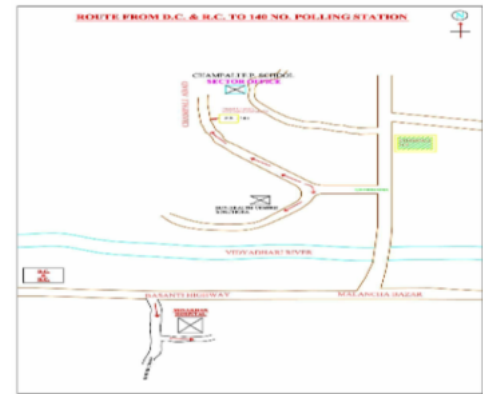

Key MAP View