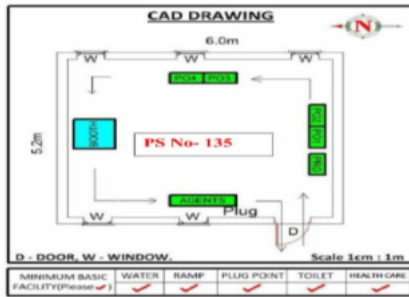

নির্বাচক নিবন্ধন আধিকারিকের স্বাক্ষর

Nazri Naksha

Google Map View

Polling Station Building Front View

Polling Station Front View

Cad View

Key MAP View

বিধানসভা নির্বাচনক্ষেত্রের নং, নাম : 122-মিনাখা  
ভাগ নং, নাম : 1-হোসেনপুর উত্তর