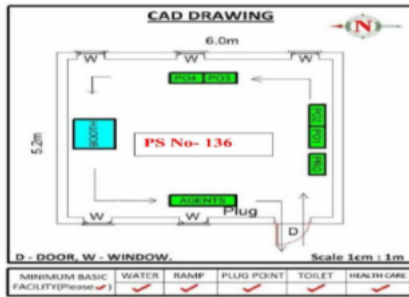

নির্বাচক নিবন্ধন আধিকারিকের স্বাক্ষর

Nazri Naksha

Google Map View

Polling Station Building Front View

Polling Station Front View

Cad View

Key MAP View

1 নাম : মাছুরা বিবি স্বামীর নাম: জমাত আলি মোল্যা বাড়ির নং : n0142 বয়স : 50 লিঙ্গ : মহিলা	IDR1909829 ফটো উপলব্ধ	2 নাম : রাজ্জাক মোল্যা পিতার নাম: করিম মোল্যা বাড়ির নং : N005 বয়স : 25 লিঙ্গ : পুরুষ	IDR1935956 ফটো উপলব্ধ	3 নাম : আরজিনা খাতুন পিতার নাম: জমাত আলি মোল্যা বাড়ির নং : n0142 বয়স : 39 লিঙ্গ : মহিলা	IDR1023787 ফটো উপলব্ধ
4 নাম : সাইফুদ্দিন মোল্যা পিতার নাম: জমাত আলি মোল্যা বাড়ির নং : n0142 বয়স : 36 লিঙ্গ : পুরুষ	IDR1023795 ফটো উপলব্ধ	5 নাম : কুতুবুদ্দিন মোল্যা পিতার নাম: জমাত আলি মোল্যা বাড়ির নং : 0142 বয়স : 31 লিঙ্গ : পুরুষ	IDR1250182 ফটো উপলব্ধ	6 নাম : মহাব্বাতুন লুছা বিবি স্বামীর নাম: সাইফুদ্দিন মোল্যা বাড়ির নং : n0142 বয়স : 29 লিঙ্গ : মহিলা	IDR1374990 ফটো উপলব্ধ
7 নাম : নাসির উদ্দিন মোল্যা মায়ের নাম: মাছুরা বিবি বাড়ির নং : এন0142 বয়স : 22 লিঙ্গ : পুরুষ	IDR2132439 ফটো উপলব্ধ	8 নাম : আলেমা বিবি স্বামীর নাম: ওমর ফারুক মোল্যা বাড়ির নং : n0217 বয়স : 39 লিঙ্গ : মহিলা	IDR0938175 ফটো উপলব্ধ	9 নাম : আরশাব আলি মোল্যা পিতার নাম: উচমান মোল্যা বাড়ির নং : n0054 বয়স : 28 লিঙ্গ : পুরুষ	IDR1572650 ফটো উপলব্ধ
10 নাম : আকবর আলি মোল্যা পিতার নাম: উচমান মোল্যা বাড়ির নং : n0054 বয়স : 32 লিঙ্গ : পুরুষ	IDR1129378 ফটো উপলব্ধ	11 নাম : হালিমা বিবি স্বামীর নাম: উচমান মোল্যা বাড়ির নং : n0054 বয়স : 69 লিঙ্গ : মহিলা	IDR2184075 ফটো উপলব্ধ	12 নাম : খাদিজা খাতুন স্বামীর নাম: আকবর আলি মোল্যা বাড়ির নং : N0054 বয়স : 26 লিঙ্গ : মহিলা	IDR1941632 ফটো উপলব্ধ
13 নাম : উচমান মোল্যা পিতার নাম: কহেম মোল্যা বাড়ির নং : n0054 বয়স : 80 লিঙ্গ : পুরুষ	IDR1792845 ফটো উপলব্ধ	14 নাম : তুহিনা বিবি স্বামীর নাম: আজিজ ঘরামী বাড়ির নং : n0054 বয়স : 29 লিঙ্গ : মহিলা	IDR1572627 ফটো উপলব্ধ	15 নাম : সালেয়া বিবি স্বামীর নাম: আমজার আলি মোল্যা বাড়ির নং : 0054 বয়স : 34 লিঙ্গ : মহিলা	IDR1249846 ফটো উপলব্ধ
16 নাম : রুনা লায়লা বিবি মোল্যা স্বামীর নাম: আনছার মোল্যা বাড়ির নং : n0054 বয়স : 40 লিঙ্গ : মহিলা	CXW3224813 ফটো উপলব্ধ	17 নাম : আমজার আলি মোল্যা পিতার নাম: উচমান মোল্যা বাড়ির নং : n0054 বয়স : 45 লিঙ্গ : পুরুষ	IDR1023704 ফটো উপলব্ধ	18 নাম : মিনারা খাতুন স্বামীর নাম: আরশাব আলি মোল্যা বাড়ির নং : n0054 বয়স : 23 লিঙ্গ : মহিলা	IDR2294270 ফটো উপলব্ধ
19 নাম : ইকবাল মোল্যা পিতার নাম: আমজার আলি মোল্যা বাড়ির নং : এন0054 বয়স : 20 লিঙ্গ : পুরুষ	IDR2279222 ফটো উপলব্ধ	20 নাম : ছপুরা বিবি গাজী স্বামীর নাম: আব্দুল জলিল গাজী বাড়ির নং : n0173 বয়স : 53 লিঙ্গ : মহিলা	CXW0781666 ফটো উপলব্ধ	21 নাম : আবদুল জলিল গাজী পিতার নাম: সুলতান গাজী বাড়ির নং : n0173 বয়স : 58 লিঙ্গ : পুরুষ	CXW0781658 ফটো উপলব্ধ
22 নাম : ময়না বিবি স্বামীর নাম: মিজানুর ইসলাম গাজী বাড়ির নং : n0171 বয়স : 40 লিঙ্গ : মহিলা	CXW3116001 ফটো উপলব্ধ	23 নাম : মিজানুর ইসলাম গাজী পিতার নাম: মজিদ গাজী বাড়ির নং : n0171 বয়স : 45 লিঙ্গ : পুরুষ	IDR1793025 ফটো উপলব্ধ	24 নাম : বাহাউদ্দিন গাজী পিতার নাম: নুরমহম্মদ গাজী বাড়ির নং : n0162 বয়স : 53 লিঙ্গ : পুরুষ	WB/14/096/447409 ফটো উপলব্ধ
25 নাম : হাসান মোল্যা পিতার নাম: জয়দুল মোল্যা বাড়ির নং : 0102 বয়স : 35 লিঙ্গ : পুরুষ	IDR1250083 ফটো উপলব্ধ	26 নাম : মেরিনা খাতুন পিতার নাম: সুরোত মোল্যা বাড়ির নং : 0021 বয়স : 38 লিঙ্গ : মহিলা	IDR1250091 ফটো উপলব্ধ	27 নাম : হালিমা বিবি স্বামীর নাম: কুতুবুদ্দিন গাজী বাড়ির নং : 0161 বয়স : 34 লিঙ্গ : মহিলা	IDR1250067 ফটো উপলব্ধ
28 নাম : খাদিজা খাতুন পিতার নাম: জহির গাজী বাড়ির নং : n0160 বয়স : 42 লিঙ্গ : মহিলা	IDR0415760 ফটো উপলব্ধ	29 নাম : তছির গাজী পিতার নাম: ছায়েদ গাজী বাড়ির নং : n0160 বয়স : 68 লিঙ্গ : পুরুষ	CXW0781369 ফটো উপলব্ধ	30 নাম : তুহিনা খাতুন পিতার নাম: সুরোত আলি গাজী বাড়ির নং : n0134 বয়স : 28 লিঙ্গ : মহিলা	IDR1572817 ফটো উপলব্ধ